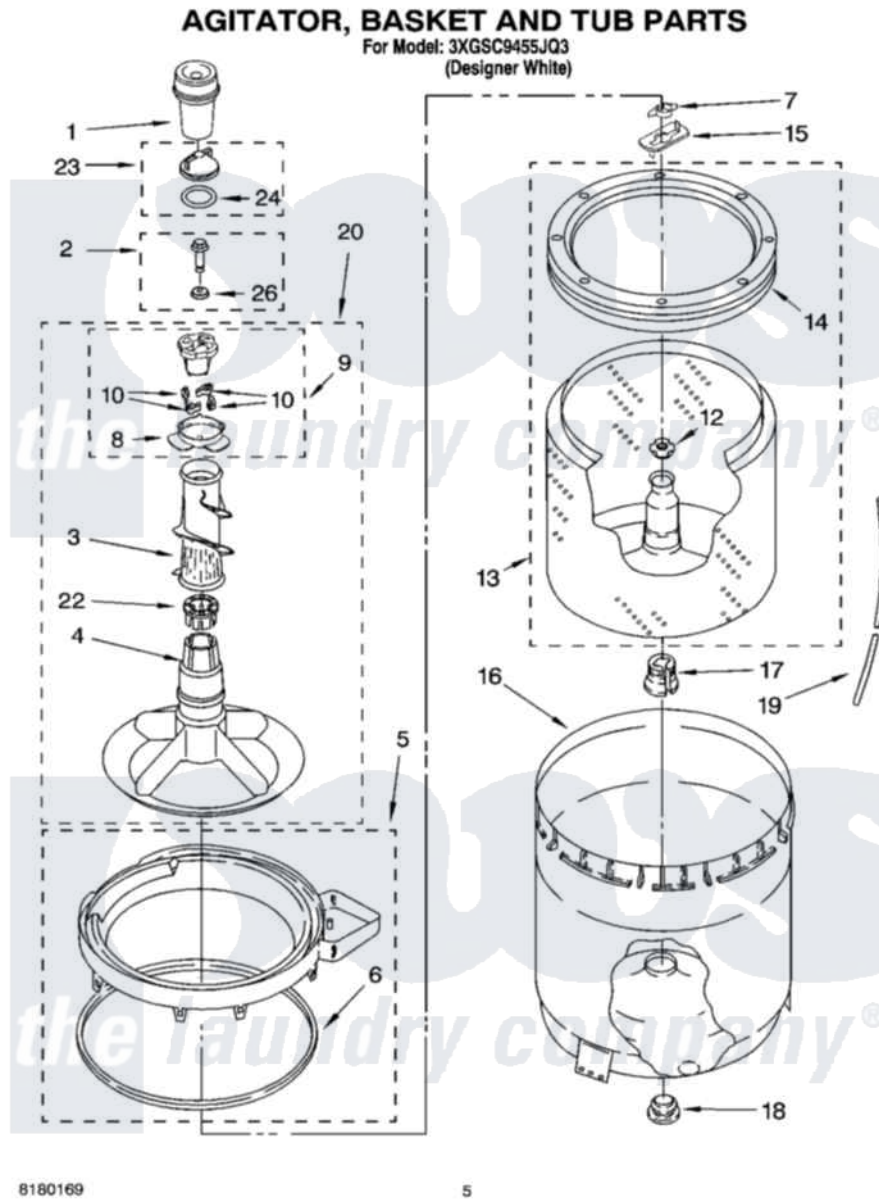

# Whirlpool 3XGSC9455JQ3 03 - AGITATOR, BASKET AND TUB PARTS

8180169

5

Whirlpool [Residential Whirlpool 3XGSC9455JQ3 Washer Parts](#) Parts Diagram 03 - AGITATOR, BASKET AND TUB PARTS

[Click on the part number to view part](#)

Item	Original Part Number	Replaced By	Status	Part Description
1	<a href="#">63580</a>			Dispenser, Fabric Softener
2	<a href="#">358237</a>			Screw And Washer
3	<a href="#">3363003</a>			Mover, Clothes
4	<a href="#">3951632</a>			Agitator
5	8528150	<a href="#">W10445870</a>		Ring-Tub
6	<a href="#">3976308</a>			Gasket, Tub Ring
7	<a href="#">3354845</a>			Clip, Agitator
8	<a href="#">3952374</a>			Bearing, Driven Cam
9	3951682	<a href="#">285809</a>		Cam-Agitator
10	3366877	<a href="#">80040</a>		Dog-Agitator
12	<a href="#">21366</a>			Nut, Spanner
13	8526016	<a href="#">W10389328</a>		Clothes Container, Assembly
14	8519788	<a href="#">387240</a>		Ring, Balance
15	3355921	<a href="#">8543666</a>		Washer, Agitator
16	<a href="#">63849</a>			Strain Relief, Power Cord
17	<a href="#">389140</a>			Tub Block, Basket Drive

18	<a href="#">383727</a>		Gasket, Centerpodt
19	3347780	<a href="#">353244</a>	Hose, Pressure Switch
20	<a href="#">3951744</a>		Agitator Assembly
22	<a href="#">3951608</a>		Spacer, Thrust
23	3354733	<a href="#">W10074580</a>	Cap, Barrier
24	3348855	<a href="#">W10072840</a>	Fabric Softener
26	<a href="#">3949550</a>		Washer