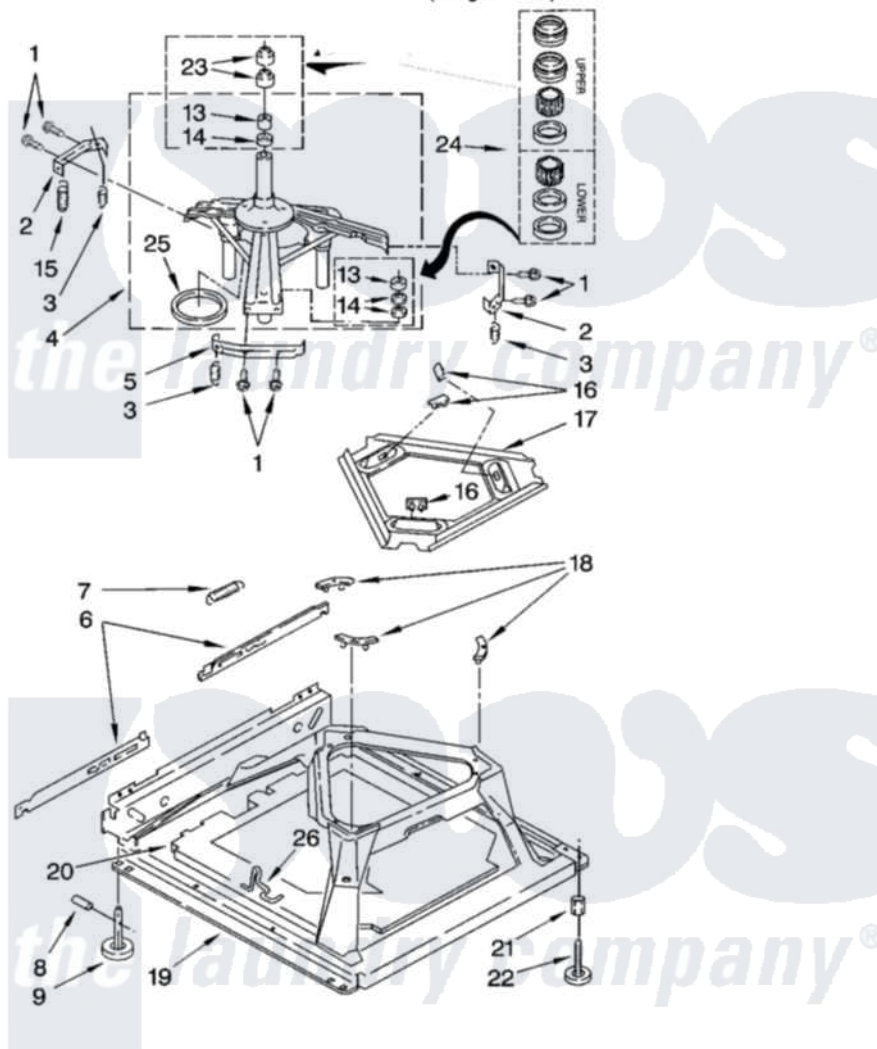

# Whirlpool 3XGSC9455JQ4 05 - MACHINE BASE PARTS

## MACHINE BASE PARTS

For Model: 3XGSC9455JQ4  
(Designer White)

8

8180739

Whirlpool [Residential Whirlpool 3XGSC9455JQ4 Washer Parts](#) Parts Diagram 05 - MACHINE BASE PARTS  
Click on the part number to view part

Item	Original Part Number	Replaced By	Status	Part Description
1	<a href="#">3400076</a>			Screw, Bracket Mounting
2	<a href="#">64067</a>			Bracket, Spring Outer
3	<a href="#">63907</a>			Spring, Suspension
4	8575214	<a href="#">280184</a>		Support
5	<a href="#">64065</a>			Bracket, Spring Outer
6	<a href="#">63466</a>			Link, Leveling Mechanism
7	62597	<a href="#">8316845</a>		Spring
8	<a href="#">62837</a>			Pin, Knurled
9	62596	<a href="#">285244</a>		Feet-Leveling
13	3347047	<a href="#">8546455</a>		Bearing, Centerpost
14	357409	<a href="#">359449</a>		Seal, Agitator Shaft
15	388492	<a href="#">W10250667</a>		Spring, Counterweight
16	62568	<a href="#">285219</a>		Pad
17	<a href="#">3946509</a>			Plate, Suspension
18	3363660	<a href="#">285744</a>		Pad
19	3946512	<a href="#">285771</a>		Base

20	<a href="#">8544816</a>		Absorber, Sound
21	<a href="#">3359452</a>		Nut, Lock
22	389102	<a href="#">W10001130</a>	Foot, Leveling
23	356934	<a href="#">8577376</a>	Seal, Centerpost
24	<a href="#">285203</a>		Centerpost Bearing Kit
25	<a href="#">63134</a>		Ring, Sound Deadening
26	63806	<a href="#">W10145155</a>	Retainer, Suspension Spring