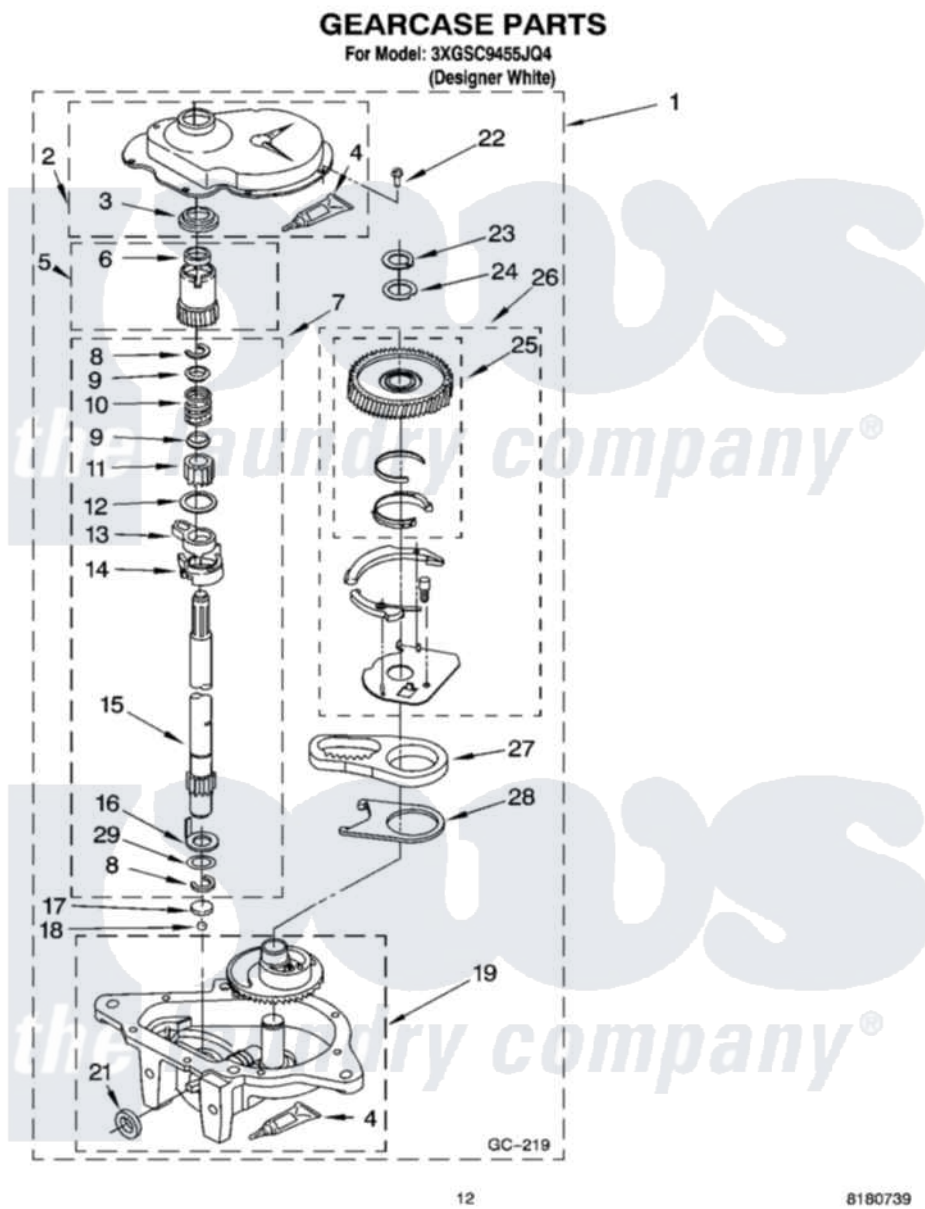

# Whirlpool 3XGSC9455JQ4 08 - GEARCASE PARTS

12

8180739

Whirlpool [Residential Whirlpool 3XGSC9455JQ4 Washer Parts](#) Parts Diagram 08 - GEARCASE PARTS  
Click on the part number to view part

Item	Original Part Number	Replaced By	Status	Part Description
1	3949118	<a href="#">3363395</a>		Gearcase
2	<a href="#">285202</a>			Cover, Gearcase
3	<a href="#">3349985</a>			Seal, Gearcase Cover
4	<a href="#">285195</a>			Sealer Sealer, Gasket
5	63320	<a href="#">285362</a>		Gear and Pinion
6	<a href="#">356427</a>			Seal, Spin Pinion
7	<a href="#">389387</a>			Shaft, Agitator
8	90369		Not Available	Ring, Retaining (2)
9	<a href="#">62677</a>			Retainer, Spring
10	<a href="#">62676</a>			Spring, Agitator
11	63273	<a href="#">285509</a>		Shaft, Agitator
12	<a href="#">62619</a>			Washer, Agitator Gear
13	62580	<a href="#">285206</a>		Cam-Agitator
14	62581	<a href="#">285206</a>		Cam-Agitator
15	<a href="#">285509</a>			Shaft, Agitator
16	<a href="#">62618</a>			Washer, Cam Thrust

17	16018	<a href="#">285205</a>	Bearing
18	85529	<a href="#">285205</a>	Bearing
19	3366851	<a href="#">3363395</a>	Gearcase
21	<a href="#">285352</a>		Seal Kit, Thrust Plug
22	<a href="#">3351614</a>		Screw, Gearcase Cover Mounting
23	3362552	<a href="#">285765</a>	Ring-Retr
24	285735	<a href="#">285766</a>	Washer Kit, Thrust
25	3348567	<a href="#">W102333584</a>	Gear-Spin
26	<a href="#">285595</a>		Neutral Assembly
27	3349296	<a href="#">8546456</a>	Rack, Connecting
28	<a href="#">62621</a>		Actuator, Shift
29	<a href="#">388815</a>		Washer, Intermediate 1 3976263 Miscellaneous Parts Bag 2 3976300 Washer, Inlet Hose 3 3366913 Clamp, Hose
"	BLANK	Not Available	GC-219