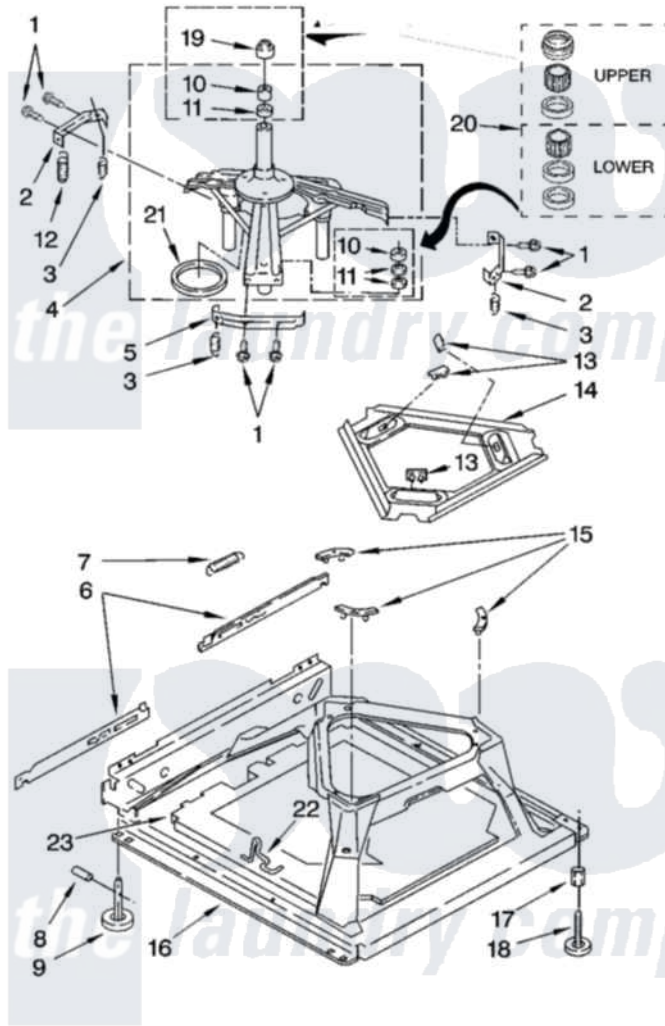

# Whirlpool 3XGSC9455JQ6 05 - MACHINE BASE PARTS

## MACHINE BASE PARTS

For Model: 3XGSC9455JQ6  
(Designer White)

8

8181166

Whirlpool [Residential Whirlpool 3XGSC9455JQ6 Washer Parts](#) Parts Diagram 05 - MACHINE BASE PARTS  
Click on the part number to view part

Item	Original Part Number	Replaced By	Status	Part Description
1	<a href="#">3400076</a>			Screw, Bracket Mounting
2	<a href="#">64067</a>			Bracket, Spring Outer
3	<a href="#">63907</a>			Spring, Suspension
4	8575214	<a href="#">280184</a>		Support
5	<a href="#">64065</a>			Bracket, Spring Outer
6	<a href="#">63466</a>			Link, Leveling Mechanism
7	62597	<a href="#">8316845</a>		Spring
8	<a href="#">62837</a>			Pin, Knurled
9	62596	<a href="#">285244</a>		Feet-Leveling
10	<a href="#">8546455</a>			Bearing, Centerpost
11	357409	<a href="#">359449</a>		Seal, Agitator Shaft
12	388492	<a href="#">W10250667</a>		Spring, Counterweight
13	62568	<a href="#">285219</a>		Pad
14	<a href="#">3946509</a>			Plate, Suspension
15	3363660	<a href="#">285744</a>		Pad
16	3946512	<a href="#">285771</a>		Base

17	<a href="#">3359452</a>		Nut, Lock
18	389102	<a href="#">W10001130</a>	Foot, Leveling
19	356934	<a href="#">8577376</a>	Seal, Centerpost
20	<a href="#">285203</a>		Centerpost Bearing Kit
21	<a href="#">63134</a>		Ring, Sound Deadening
22	63806	<a href="#">W10145155</a>	Retainer, Suspension Spring
23	<a href="#">8544816</a>		Absorber, Sound