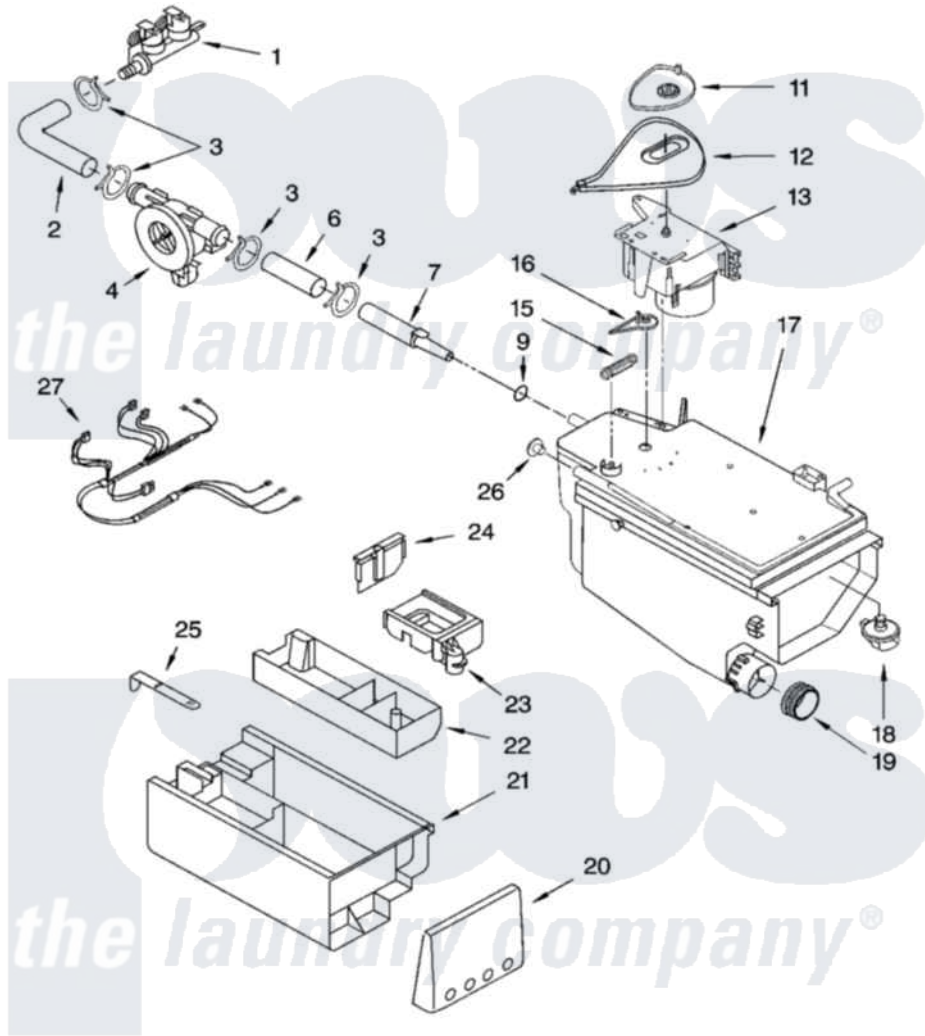

# Whirlpool 7MGHW9400PW1 04 - DISPENSER PARTS

## DISPENSER PARTS

For Model: 7MGHW9400PW1  
(White/Platinum)

8181280

7

Whirlpool [Residential Whirlpool 7MGHW9400PW1 Washer Parts](#) Parts Diagram 04 - DISPENSER PARTS  
Click on the part number to view part

Item	Original Part Number	Replaced By	Status	Part Description
1	<a href="#">8181694</a>			Valve, Inlet
2	<a href="#">8181710</a>			Hose, Inlet Valve To Vent Pipe
3	8181751	<a href="#">489503</a>		Clamp
4	8181696	<a href="#">W10110225</a>		Flowmeter
6	<a href="#">8181708</a>			Hose, Flowmeter
7	8183010	<a href="#">280194</a>		Nozzle
9	8183036	<a href="#">280196</a>		Ring-O
11	<a href="#">8181726</a>			Cam, Actuator
12	<a href="#">8181725</a>			Lever, Water Distribution
13	<a href="#">8181723</a>			Actuator
15	<a href="#">8181727</a>			Spring, Lever
16	<a href="#">8181724</a>			Connection, Lever
17	8183032	<a href="#">280198</a>		Dispenser
18	<a href="#">8181712</a>			Nozzle, Distribution
19	<a href="#">8181747</a>			Seal
20	<a href="#">8181854</a>			Handle, Drawer

21	<a href="#">8181720</a>	Drawer, Detergent
22	<a href="#">8181722</a>	Container, Detergent
23	<a href="#">8182665</a>	Siphon, Bleach/Softener
24	<a href="#">8181730</a>	Separator
25	<a href="#">8181721</a>	Hook, Drawer
26	<a href="#">8182123</a>	Led, Pcb
27	<a href="#">8181781</a>	Harness, Wiring