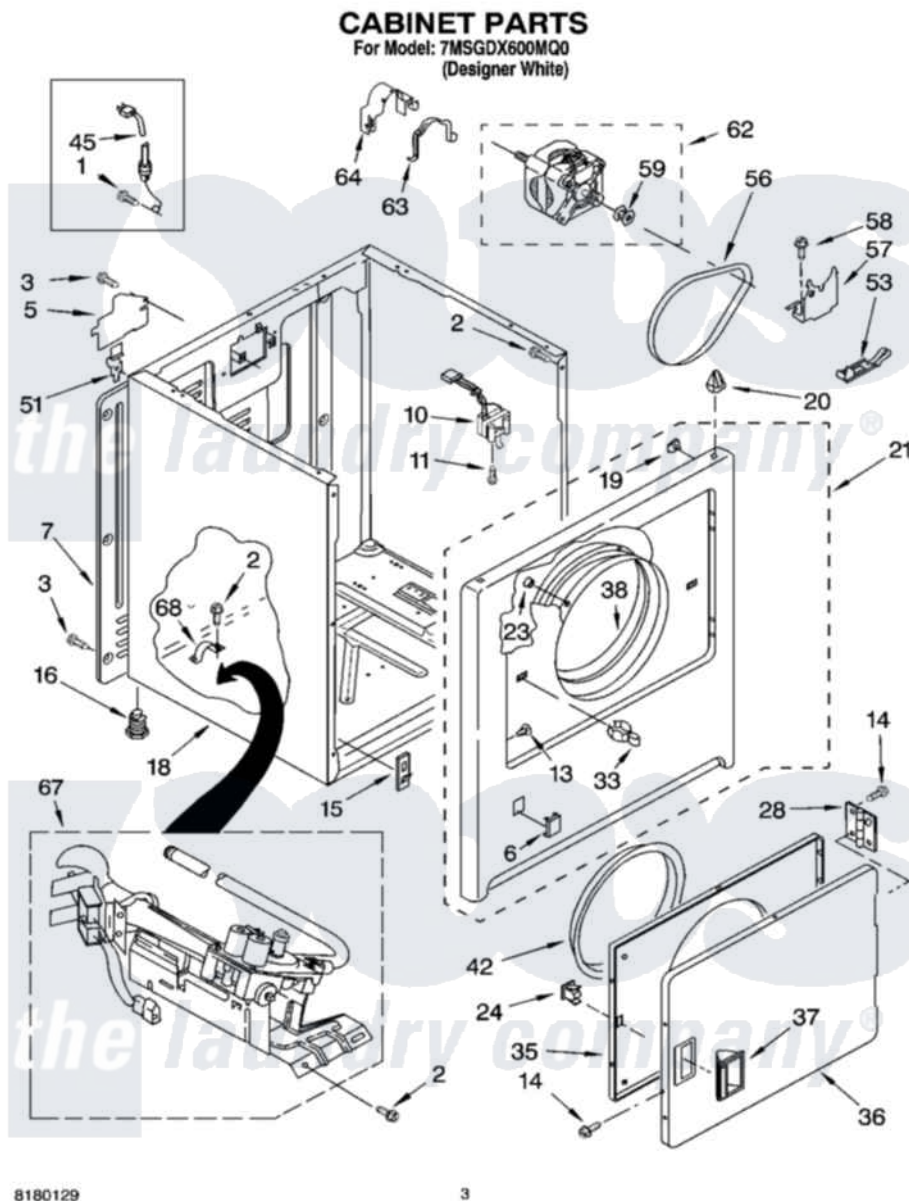

# Whirlpool 7MSGDX600MQ0 02 - CABINET PARTS

Whirlpool Residential Whirlpool 7MSGDX600MQ0 Dryer Parts Parts Diagram 02 - CABINET PARTS  
Click on the part number to view part

Item	Original Part Number	Replaced By	Status	Part Description
1	697776	<a href="#">4331106</a>		Screw, No.10-32 X 7/16
2	343641	<a href="#">681414</a>		Screw, 10AB X 1/2
3	<a href="#">693995</a>			Screw, Hex Head
5	<a href="#">3396795</a>			Cover, Terminal Block
6	<a href="#">3394975</a>			Plug, Front Panel
7	3396807	<a href="#">280040</a>		Panel-Rear
10	3406104	<a href="#">3406105</a>		Door Switch Assembly
11	697773	<a href="#">3395530</a>		Screw
13	<a href="#">3404413</a>			Plug, Hinge Hole
14	342055	<a href="#">488627</a>		Screw
15	<a href="#">3394083</a>			Clip, Front Panel
16	3392100	<a href="#">49621</a>		Feet-Leveling
18	8530603	<a href="#">8533643</a>		Cabinet
19	<a href="#">98234</a>			Clip, U-Bend
20	690363	<a href="#">18776</a>		Lock, Front Top
21	3403574	<a href="#">279846</a>		Panel

23	685203	<a href="#">279220</a>	Clip
24	690081	<a href="#">279570</a>	Latch
28	3405514	<a href="#">W10362431</a>	Hinge And Pin Assembly
33	696144	<a href="#">279570</a>	Latch
35	<a href="#">3403371</a>		Door, Inner
36	<a href="#">3403361</a>		Door Front
37	<a href="#">3405184</a>		Handle, Door
38	8066124	<a href="#">279264</a>	Air Channel Box
42	<a href="#">3405245</a>		5/16-18 X 3/4
45	344020	<a href="#">3401402</a>	Cord, Power
51	238088	<a href="#">8066217</a>	Hinge, Top
53	3394332	<a href="#">691366</a>	Idler And Pulley Assembly
56	8066065	<a href="#">341241</a>	Belt
57	<a href="#">348780</a>		Base, Motor
58	<a href="#">3400500</a>		Bolt, 3405245 5/16-18 X 3/4
59	3394341	<a href="#">W10299847</a>	Pulley-Motor
62	8538262	<a href="#">279827</a>	Motor-Drve
63	<a href="#">660658</a>		Clamp, Motor Mounting 343481 685441
64	<a href="#">3404162</a>		Clamp, Motor
67	8318272	<a href="#">W10465748</a>	Burner-Gas
68	<a href="#">341029</a>		Clamp, Pipe Door Spring