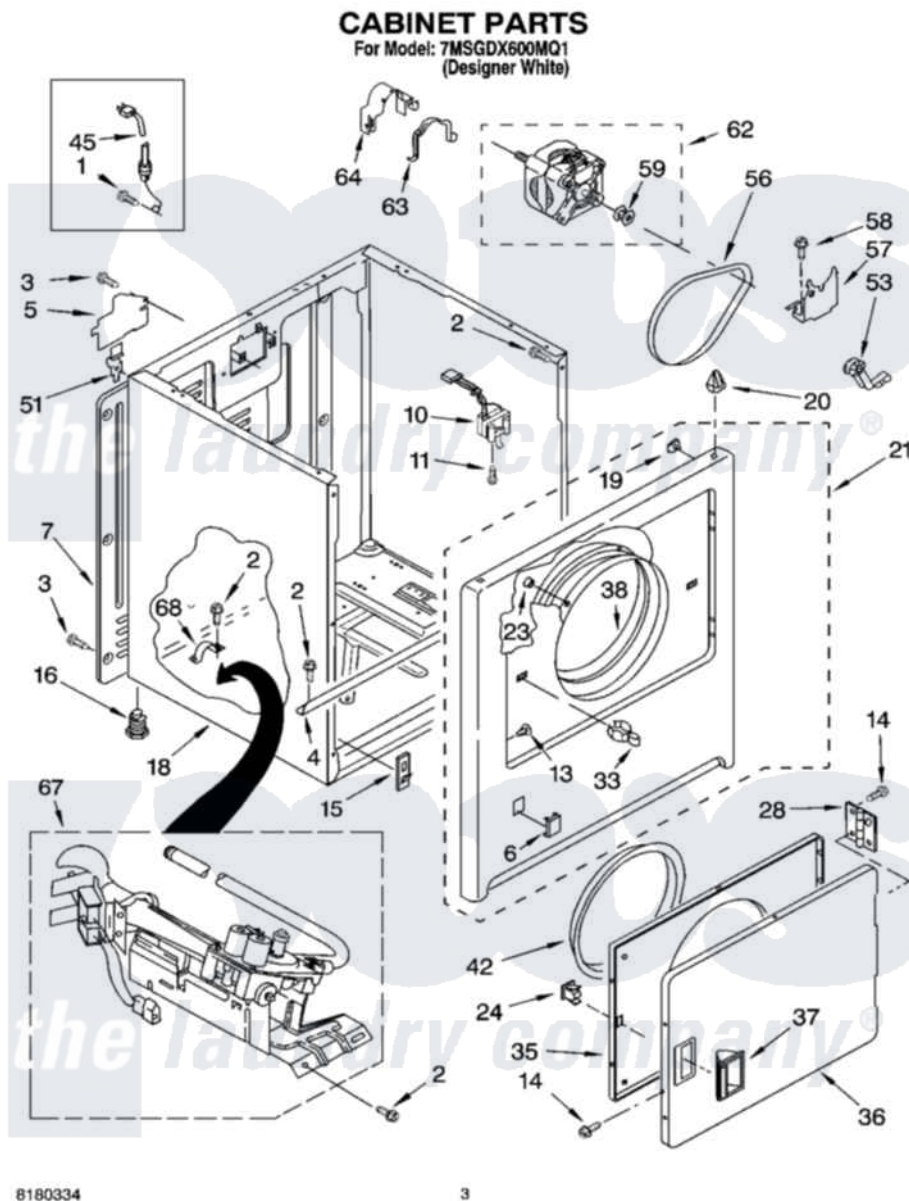

# Whirlpool 7MSGDX600MQ1 02 - CABINET PARTS

Whirlpool [Residential Whirlpool 7MSGDX600MQ1 Dryer Parts](#) Parts Diagram 02 - CABINET PARTS  
Click on the part number to view part

Item	Original Part Number	Replaced By	Status	Part Description
1	697776	<a href="#">4331106</a>		Screw, No.10-32 X 7/16
2	343641	<a href="#">681414</a>		Screw, 10AB X 1/2
3	<a href="#">693995</a>			Screw, Hex Head
4	<a href="#">8541400</a>			Bracket, Cabinet
5	<a href="#">3396795</a>			Cover, Terminal Block
6	<a href="#">3394975</a>			Plug, Front Panel
7	3396807	<a href="#">280040</a>		Panel-Rear
10	3406104	<a href="#">3406105</a>		Door Switch Assembly
11	697773	<a href="#">3395530</a>		Screw
13	<a href="#">3404413</a>			Plug, Hinge Hole
14	342055	<a href="#">488627</a>		Screw
15	<a href="#">3394083</a>			Clip, Front Panel
16	3392100	<a href="#">49621</a>		Feet-Leveling
18	8530603	<a href="#">8533643</a>		Cabinet
19	<a href="#">98234</a>			Clip, U-Bend
20	690363	<a href="#">18776</a>		Lock, Front Top

21	3403574	<a href="#">279846</a>	Panel
23	685203	<a href="#">279220</a>	Clip
24	690081	<a href="#">279570</a>	Latch
28	3405514	<a href="#">W10362431</a>	Hinge And Pin Assembly
33	696144	<a href="#">279570</a>	Latch
35	<a href="#">3403371</a>		Door, Inner
36	<a href="#">3403361</a>		Door Front
37	<a href="#">3405184</a>		Handle, Door
38	8066124	<a href="#">279264</a>	Air Channel Box
42	<a href="#">3405245</a>		5/16-18 X 3/4
45	344020	<a href="#">3401402</a>	Cord, Power
51	238088	<a href="#">8066217</a>	Hinge, Top
53	<a href="#">691366</a>		Idler And Pulley Assembly
56	8066065	<a href="#">341241</a>	Belt
57	<a href="#">348780</a>		Base, Motor
58	<a href="#">3400500</a>		Bolt, 3405245 5/16-18 X 3/4
59	3394341	<a href="#">W10299847</a>	Pulley-Motor
62	8538262	<a href="#">279827</a>	Motor-Drve
63	<a href="#">660658</a>		Clamp, Motor Mounting 343481 685441
64	<a href="#">3404162</a>		Clamp, Motor
67	8318272	<a href="#">W10465748</a>	Burner-Gas
68	<a href="#">341029</a>		Clamp, Pipe Door Spring