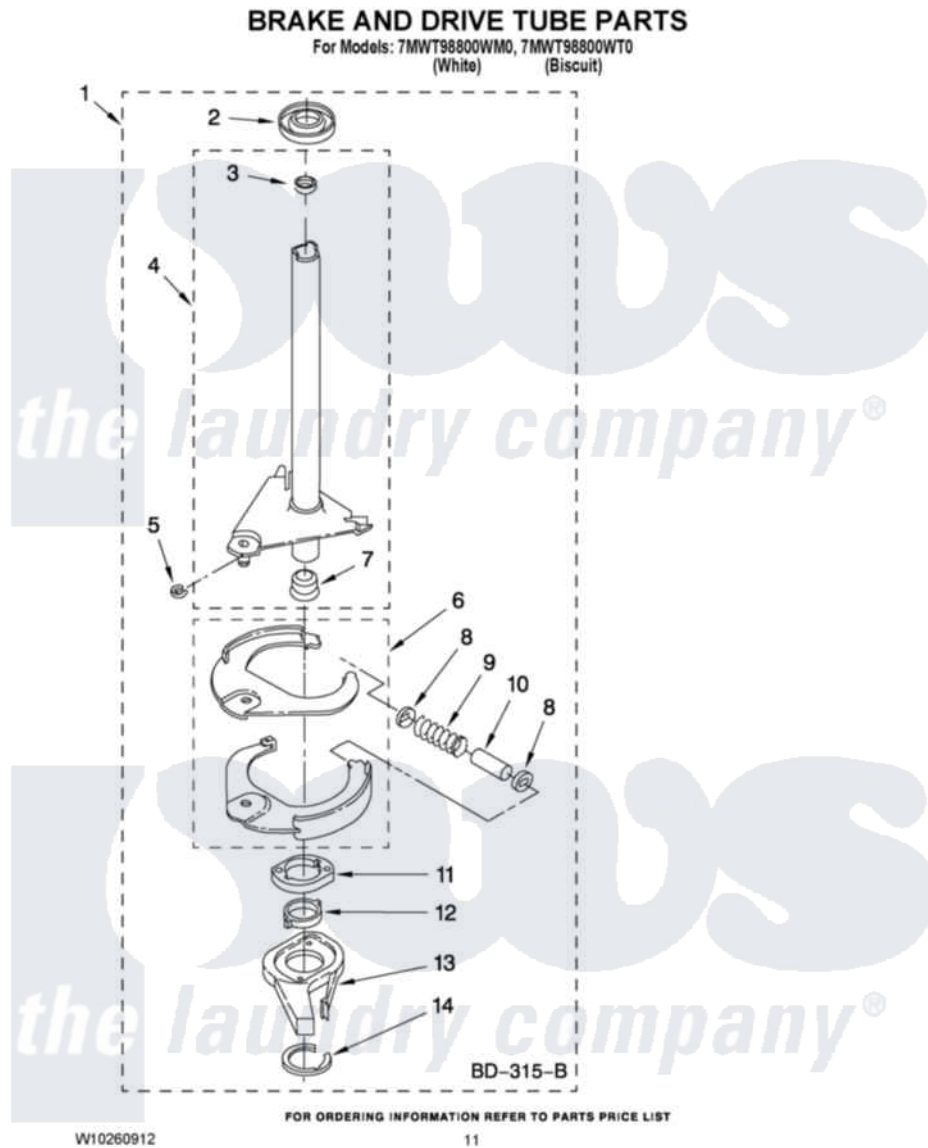

# Whirlpool 7MWT98800WT0 07 - BRAKE AND DRIVE TUBE PARTS

Whirlpool [Residential Whirlpool 7MWT98800WT0 Washer Parts](#) Parts Diagram 07 - BRAKE AND DRIVE TUBE PARTS

[Click on the part number to view part](#)

Item	Original Part Number	Replaced By	Status	Part Description
1	388952	<a href="#">285792</a>		Basketdrive
2	<a href="#">62658</a>			Ring, Thrust
3	<a href="#">356427</a>			Seal, Spin Pinion
4	64027	<a href="#">64208</a>		Tube-Spin
5	64035	<a href="#">W10083190</a>		Ring, Retaining
6	64232	<a href="#">285438</a>		Shoe-Brake
7	62703	<a href="#">8546462</a>		"T" Bearing, Spin Tube
8	3353956	<a href="#">285658</a>		Sleeve
9	387806		Not Available	Spring, Brake
10	3355360	<a href="#">285658</a>		Sleeve
11	661516	<a href="#">8546461</a>		Cam, Brake Release
12	<a href="#">63022</a>			Sleeve, Cam
13	64194	<a href="#">285790</a>		Lining
14	90368	<a href="#">W10083200</a>		Ring, Retaining
NI	<a href="#">285208</a>			Lubricant