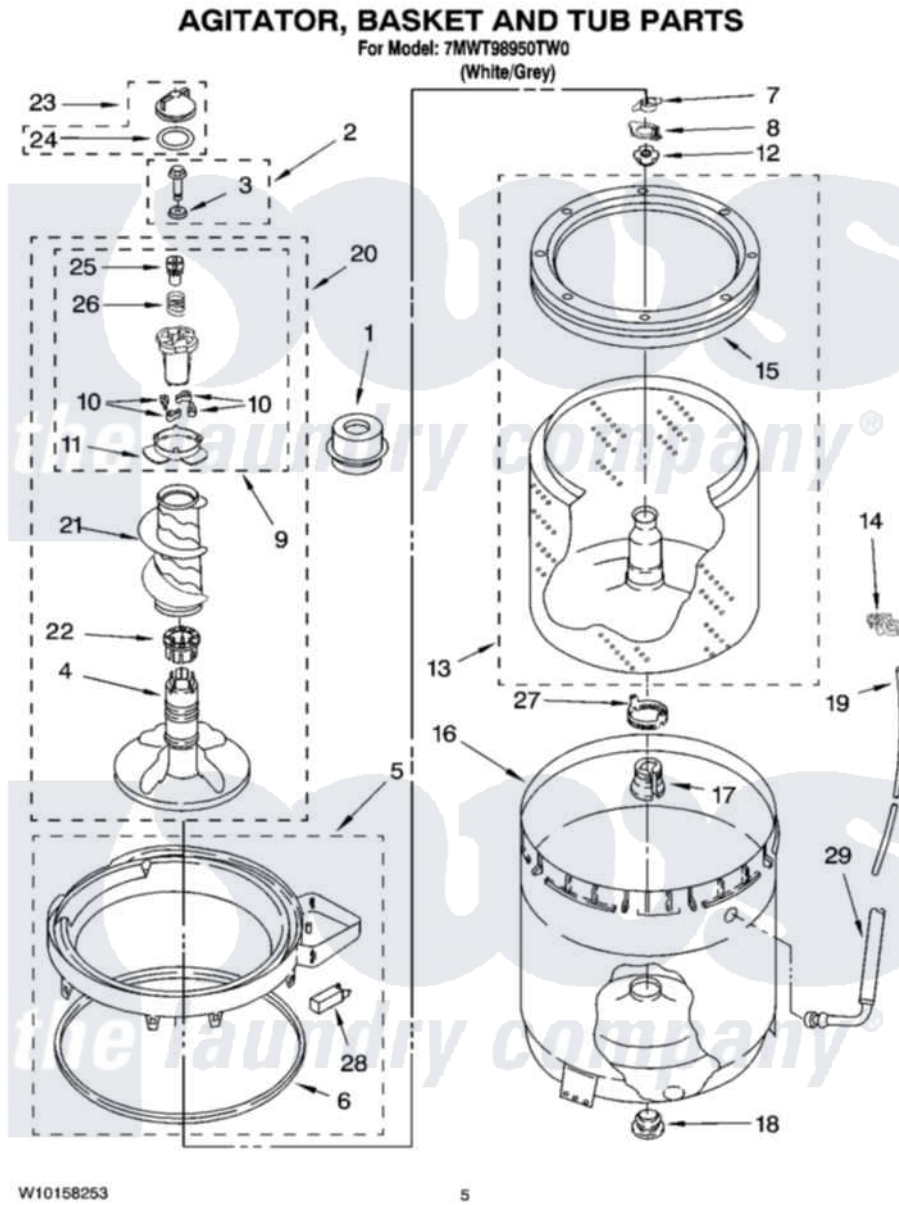

# Whirlpool 7MWT98950TW0 03 - AGITATOR, BASKET AND TUB PARTS

Whirlpool Residential Whirlpool 7MWT98950TW0 Washer Parts Parts Diagram 03 - AGITATOR, BASKET AND TUB PARTS

[Click on the part number to view part](#)

Item	Original Part Number	Replaced By	Status	Part Description
1	<a href="#">8580006</a>			Dispenser, Fabric Softener
2	<a href="#">358237</a>			Screw And Washer
3	<a href="#">3949550</a>			Washer
4	<a href="#">8578209</a>			Agitator, Complete Assembly
5	3954507	<a href="#">W10213410</a>		Ring-Tub
6	3359585	<a href="#">3976308</a>		Gasket, Tub Ring
7	<a href="#">3354845</a>			Clip, Agitator
8	<a href="#">8543666</a>			Washer, Agitator
9	<a href="#">8537434</a>			Cam, Driven
10	3366877	<a href="#">80040</a>		Dog-Agitator
11	<a href="#">8055141</a>			Bearing-Driven Cam
12	W10116603	<a href="#">W10116602</a>		Nut, Spanner
13	<a href="#">8579546</a>			Basket And Balance Ring
14	<a href="#">2219077</a>			Clip, Pressure Switch Hose
15	W10118233	<a href="#">W10006326</a>		Balance Ring
16	<a href="#">8283125</a>			Tub

17	<a href="#">389140</a>		Tub Block, Basket Drive
18	<a href="#">383727</a>		Gasket, Centerpodt
19	3347780	<a href="#">353244</a>	Hose, Pressure Switch
20	<a href="#">8578210</a>		Agitator, Complete Assembly
21	<a href="#">8054468</a>		Auger, Agitator
22	<a href="#">8055228</a>		Spacer, Thrust
23	3354733	<a href="#">W10074580</a>	Cap, Barrier
24	<a href="#">W10072840</a>		Fabric Softener
25	<a href="#">8533540</a>		Retainer, Spring
26	<a href="#">8055140</a>		Spring, Compression
27	<a href="#">8577198</a>		Filter, Lint
28	8318246	<a href="#">W10213410</a>	Ring-Tub
29	<a href="#">3948705</a>		Hose, Bleach