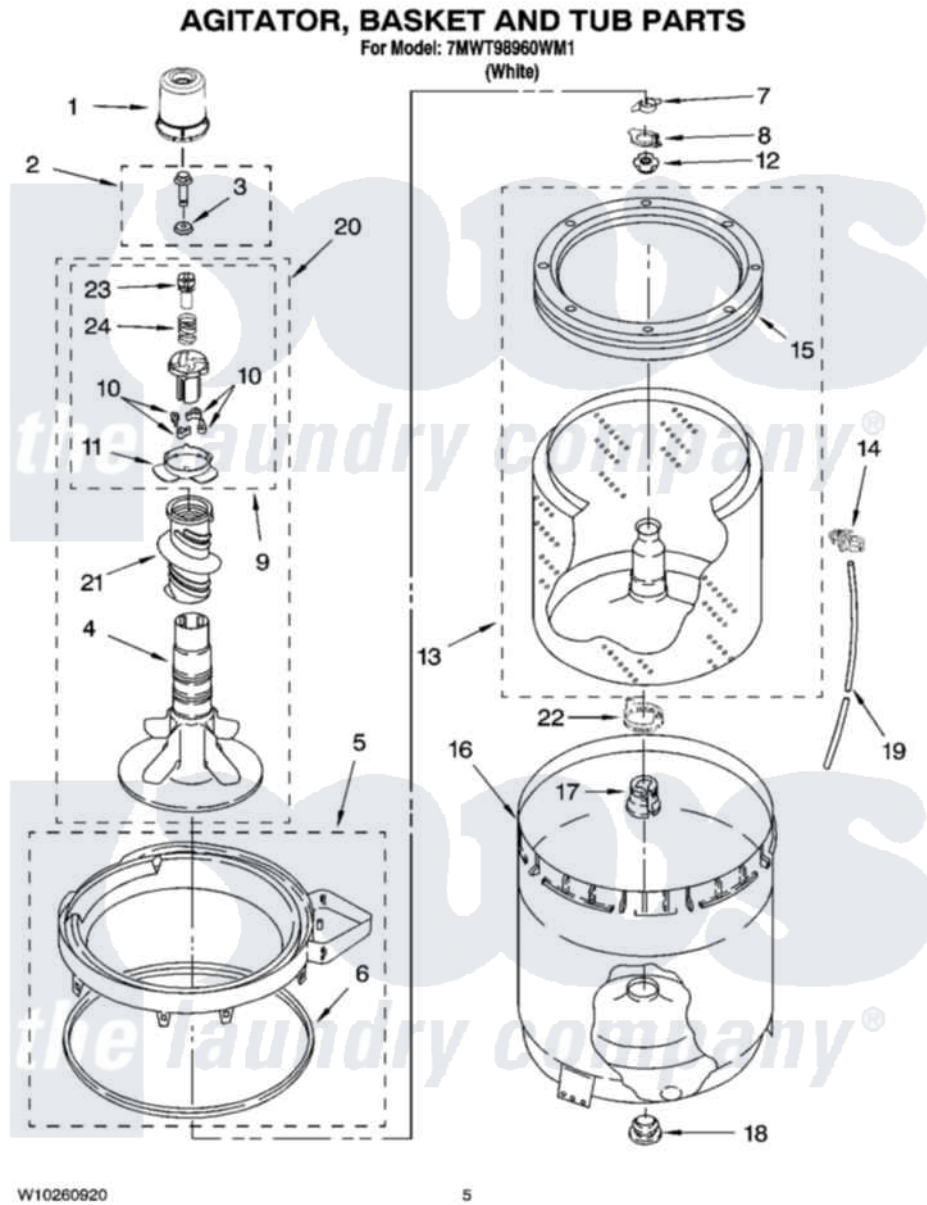

# Whirlpool 7MWT98960WM1 03 - AGITATOR, BASKET AND TUB PARTS

W10260920

5

Whirlpool [Residential Whirlpool 7MWT98960WM1 Washer Parts](#) Parts Diagram 03 - AGITATOR, BASKET AND TUB PARTS

[Click on the part number to view part](#)

Item	Original Part Number	Replaced By	Status	Part Description
1	<a href="#">8528278</a>			Dispenser, Fabric Softener
2	<a href="#">358237</a>			Screw And Washer
3	<a href="#">3949550</a>			Washer
4	<a href="#">3947517</a>			Agitator
5	8528150	<a href="#">W10445870</a>		Ring-Tub
6	<a href="#">3976308</a>			Gasket, Tub Ring
7	<a href="#">3354845</a>			Clip, Agitator
8	<a href="#">8543666</a>			Washer, Agitator
9	<a href="#">8537433</a>			Cam, Driven
10	3366877	<a href="#">80040</a>		Dog-Agitator
11	<a href="#">8055141</a>			Bearing-Driven Cam
12	<a href="#">W10116602</a>			Nut, Spanner
13	<a href="#">W10006327</a>			Basket And Balance Ring
14	<a href="#">2219077</a>			Clip, Pressure Switch Hose
15	<a href="#">W10006326</a>			Balance Ring
16	<a href="#">63849</a>			Strain Relief, Power Cord

17	<a href="#">389140</a>		Tub Block, Basket Drive
18	<a href="#">383727</a>		Gasket, Centerpodt
19	3347780	<a href="#">353244</a>	Hose, Pressure Switch
20	<a href="#">8538246</a>		Agitator
21	<a href="#">3946996</a>		Auger, Agitator
22	<a href="#">8577198</a>		Filter, Lint
23	<a href="#">8533540</a>		Retainer, Spring
24	<a href="#">3946997</a>		Spring, Compression