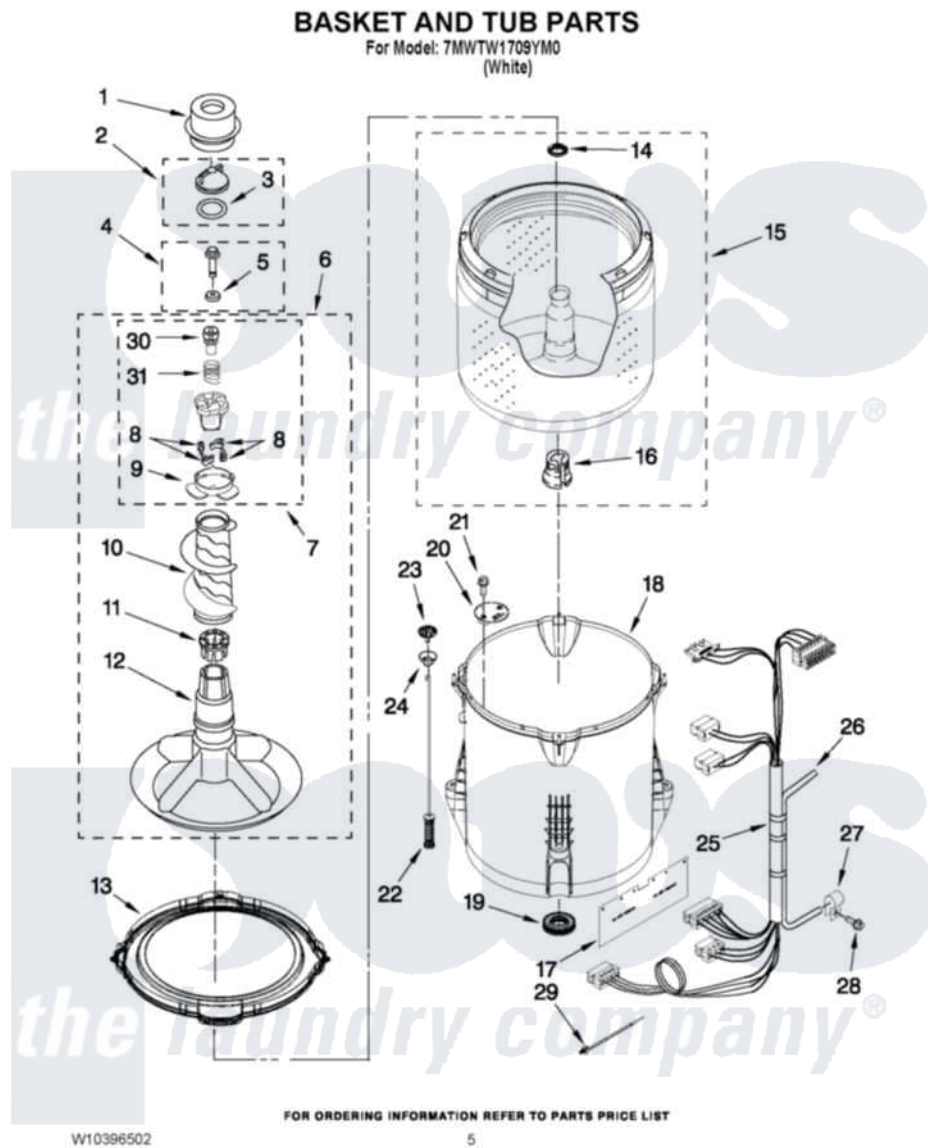

# Whirlpool 7MWTW1709YM0 03 - BASKET AND TUB PARTS

Whirlpool [Residential Whirlpool 7MWTW1709YM0 Washer Parts](#) Parts Diagram 03 - BASKET AND TUB PARTS  
Click on the part number to view part

Item	Original Part Number	Replaced By	Status	Part Description
1	8543478	<a href="#">8580006</a>		Dispenser, Fabric Softener
2	3354733	<a href="#">W10074580</a>		Cap, Barrier
3	<a href="#">W10072840</a>			Fabric Softener
4	<a href="#">W10003790</a>			Screw And Washer
5	<a href="#">3949550</a>			Washer
6	<a href="#">8578210</a>			Agitator, Complete Assembly
7	<a href="#">8537434</a>			Cam, Driven
8	3366877	<a href="#">80040</a>		Dog-Agitator
9	<a href="#">8055141</a>			Bearing-Driven Cam
10	<a href="#">8054468</a>			Auger, Agitator
11	<a href="#">8055228</a>			Spacer, Thrust
12	<a href="#">8578209</a>			Agitator, Complete Assembly
13	<a href="#">W10215108</a>			Ring, Tub
14	<a href="#">21366</a>			Nut, Spanner
15	W10238308	<a href="#">W10349185</a>		Basket
16	<a href="#">389140</a>			Tub Block, Basket Drive

17	<a href="#">W10339098</a>		Shield, Splash
18	W10238320	<a href="#">W10371566</a>	Tub-Outer
19	W10006371	<a href="#">W10324647</a>	Seal-Tub
20	<a href="#">W10215093</a>		Filter, Drain Pump
21	<a href="#">8533928</a>		Screw, 8-18 X 3/4
22	W10257088	<a href="#">W10349191</a>	Suspension
23	W10215136	<a href="#">W10440729</a>	Suspension
24	W10256551	<a href="#">W10440729</a>	Suspension
25	<a href="#">W10297444</a>		Harness, Lower
26	<a href="#">W10297442</a>		Hose, Pressure Switch
27	<a href="#">W10005430</a>		Clamp, Pressure Hose Retainer
28	8533943	<a href="#">W10109200</a>	Screw, Baffle Mounting
29	<a href="#">W10298887</a>		Cable Tie
30	<a href="#">8533540</a>		Retainer, Spring
31	<a href="#">8055140</a>		Spring, Compression