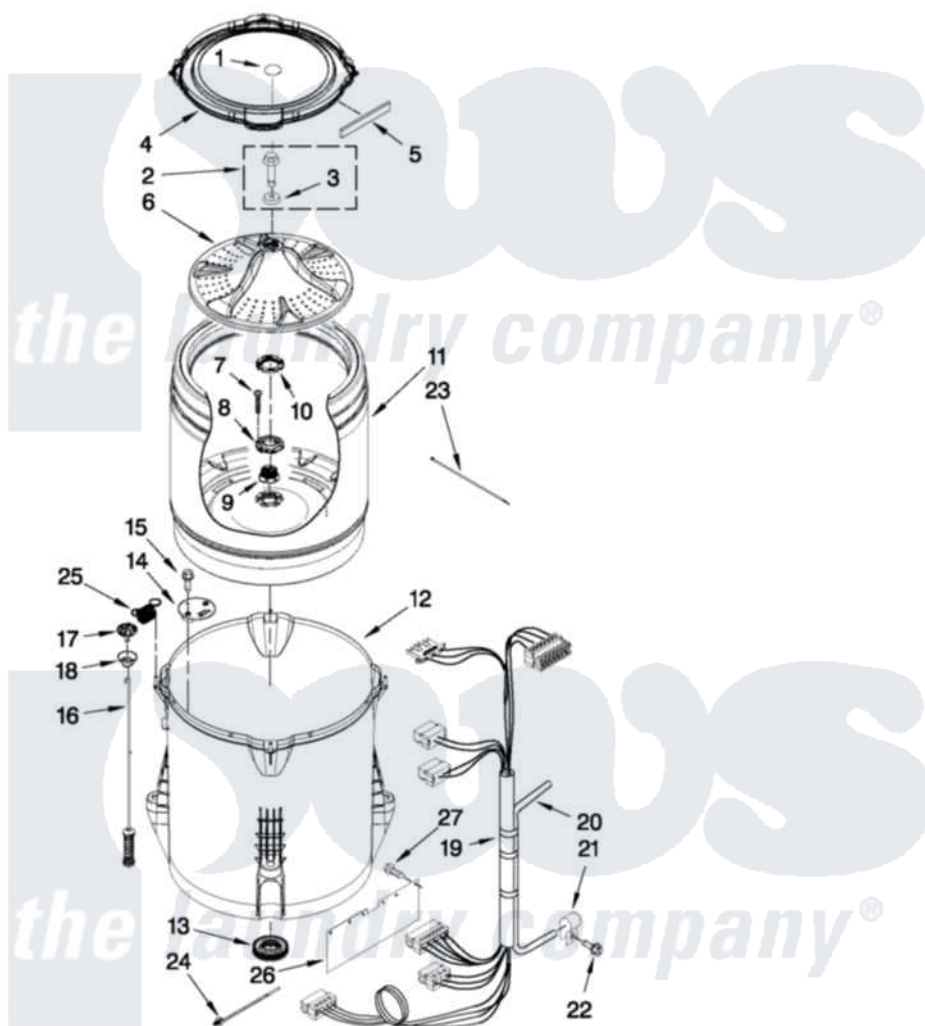

# Whirlpool 7MWTW1950YW1 03 - BASKET AND TUB PARTS

## BASKET AND TUB PARTS

For Model: 7MWTW1950YW1  
(White)

FOR ORDERING INFORMATION REFER TO PARTS PRICE LIST

W10448902

5

Whirlpool [Residential Whirlpool 7MWTW1950YW1 Washer Parts](#) Parts Diagram 03 - BASKET AND TUB PARTS

[Click on the part number to view part](#)

Item	Original Part Number	Replaced By	Status	Part Description
1	<a href="#">W10305259</a>			Cap, Impeller
2	<a href="#">W10003790</a>			Screw And Washer
3	<a href="#">3949550</a>			Washer
4	<a href="#">W10215146</a>			Tub Ring
5	<a href="#">W10205824</a>			Absorber, Impact
6	<a href="#">W10215118</a>			Impeller
7	<a href="#">8533953</a>			Screw, 8-16 X 1.000
8	W10291415	<a href="#">W10324651</a>		Hub
9	W10291416	<a href="#">W10324651</a>		Hub
10	W10291417	<a href="#">W10324651</a>		Hub
11	W10238268	<a href="#">W10324650</a>		Basket
12	W10238301	<a href="#">W10324648</a>		Tub-Outer
13	W10006371	<a href="#">W10324647</a>		Seal-Tub
14	<a href="#">W10215093</a>			Filter, Drain Pump
15	<a href="#">8533928</a>			Screw, 8-18 X 3/4
16	W10257086	<a href="#">W10317708</a>		Supsension

17	W10215136	<a href="#">W10440729</a>	Suspension
18	W10256551	<a href="#">W10440729</a>	Suspension
19	<a href="#">W10297443</a>		Harness, Lower
20	8572540	<a href="#">353244</a>	Hose, Pressure Switch
21	<a href="#">W10005430</a>		Clamp, Pressure Hose Retainer
22	8533943	<a href="#">W10109200</a>	Screw, Baffle Mounting
23	<a href="#">W10339879</a>		Tie, Cable
24	<a href="#">W10298887</a>		Cable Tie
25	W10348658	<a href="#">W10400895</a>	Spring
26	<a href="#">W10392691</a>		Shield, Splash
27	<a href="#">W10429200</a>		Retainer, Push In