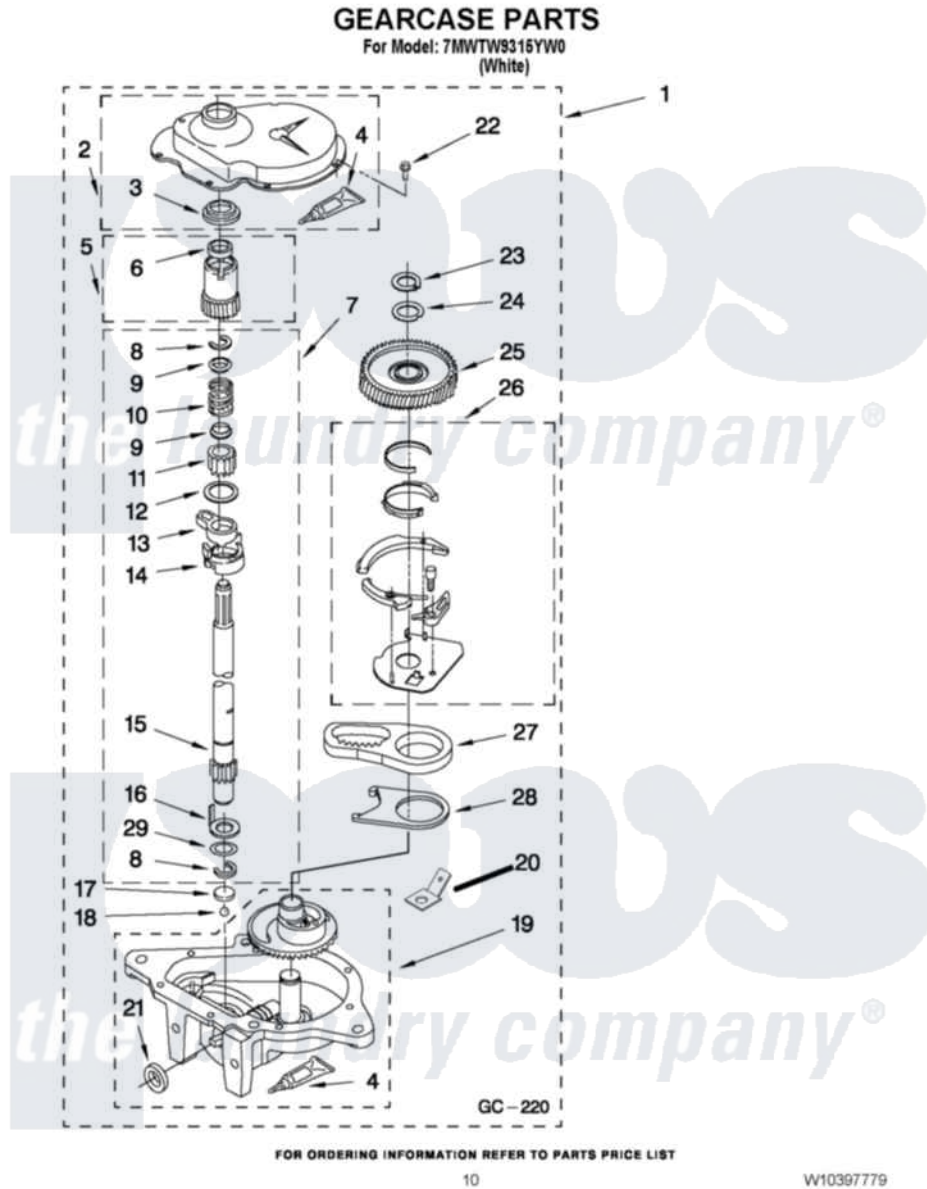

# Whirlpool 7MWTW9315YW0 07 - GEARCASE PARTS

10

W10397779

Whirlpool [Residential Whirlpool 7MWTW9315YW0 Washer Parts](#) Parts Diagram 07 - GEARCASE PARTS  
Click on the part number to view part

Item	Original Part Number	Replaced By	Status	Part Description
1	8532118	<a href="#">3360629</a>		Gearcase
2	<a href="#">285202</a>			Cover, Gearcase
3	<a href="#">3349985</a>			Seal, Gearcase Cover
4	<a href="#">285195</a>			Sealer Sealer, Gasket
5	63320	<a href="#">285362</a>		Gear and Pinion
6	<a href="#">356427</a>			Seal, Spin Pinion
7	<a href="#">389387</a>			Shaft, Agitator
8	90369		Not Available	Ring, Retaining (2)
9	<a href="#">62677</a>			Retainer, Spring
10	<a href="#">62676</a>			Spring, Agitator
11	63273	<a href="#">285509</a>		Shaft, Agitator
12	<a href="#">62619</a>			Washer, Agitator Gear
13	62580	<a href="#">285206</a>		Cam-Agitator
14	62581	<a href="#">285206</a>		Cam-Agitator
15	<a href="#">285509</a>			Shaft, Agitator
16	<a href="#">62618</a>			Washer, Cam Thrust

17	16018	<a href="#">285205</a>	Bearing
18	85529	<a href="#">285205</a>	Bearing
19	389230	<a href="#">285515</a>	Gearcase
20	3949116		Not Available BLOCK TAB, TERMINAL
23	3362552	<a href="#">285765</a>	Ring-Retr
24	285735	<a href="#">285766</a>	Washer Kit, Thrust
25	62570	<a href="#">285362</a>	Gear and Pinon
26	388253	<a href="#">999516</a>	Shelf-Glas
27	3349296	<a href="#">8546456</a>	Rack, Connecting
28	<a href="#">62621</a>		Actuator, Shift
29	<a href="#">388815</a>		Washer, Intermediate 1 3976263 Miscellaneous Parts Bag 2 3976300 Washer, Inlet Hose 3 3366913 Clamp, Hose