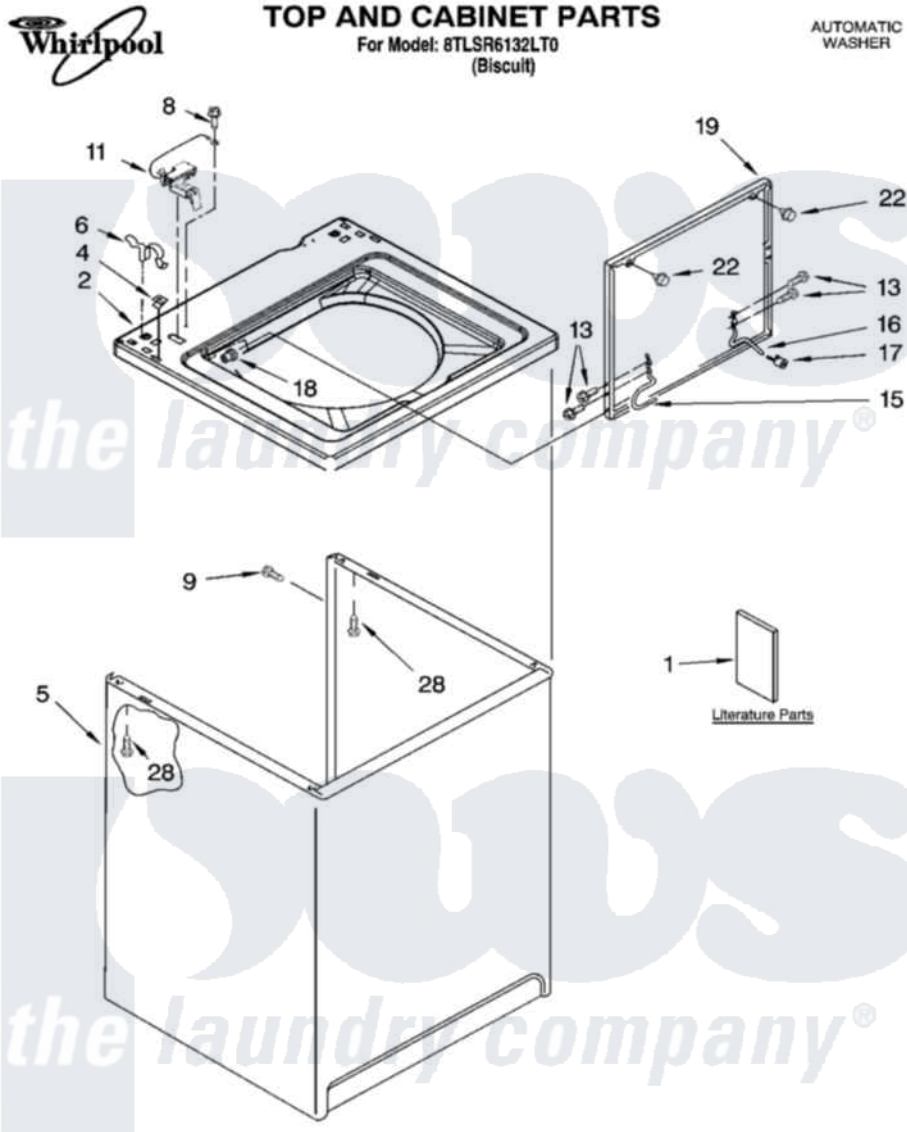

# Whirlpool 8TL6132LT0 01 - TOP AND CABINET PARTS

9-04 Litho in U.S.A. (drd)

1

Part No. 8180182

Whirlpool [Residential Whirlpool 8TL6132LT0 Washer Parts](#) Parts Diagram 01 - TOP AND CABINET PARTS  
 Click on the part number to view part

Item	Original Part Number	Replaced By	Status	Part Description
1	8539792		Not Available	Installation Instructions
"	8558489		Not Available	Feature Sheet
"	8539791		Not Available	Use & Care Guide (English/Chinese)
"	8557944		Not Available	Wiring Diagram
2	<a href="#">8318070</a>			Top
4	<a href="#">357213</a>			Nut, Push-In
5	3952698	<a href="#">3954357</a>		Cabinet
6	<a href="#">62780</a>			Clip, Top And Cabinet And Rear Panel
8	<a href="#">3351614</a>			Screw, Gearcase Cover Mounting
9	3357011	<a href="#">308685</a>		Side Trim )
11	<a href="#">8318084</a>			Switch, Lid
13	3351355	<a href="#">W10119828</a>		Screw, Lid Hinge Mounting
15	<a href="#">8318088</a>			Hinge, Lid
16	<a href="#">54583</a>			Hinge, Lid

17

[19119](#)

Bumper, Lid Hinge

18

[21258](#)

Bearing, Lid Hinge

19

8541742

[3957511](#)

Lid

22

[9724509](#)

Bumper, Lid

28

[3390631](#)

Screw, 10-16 X 3/8