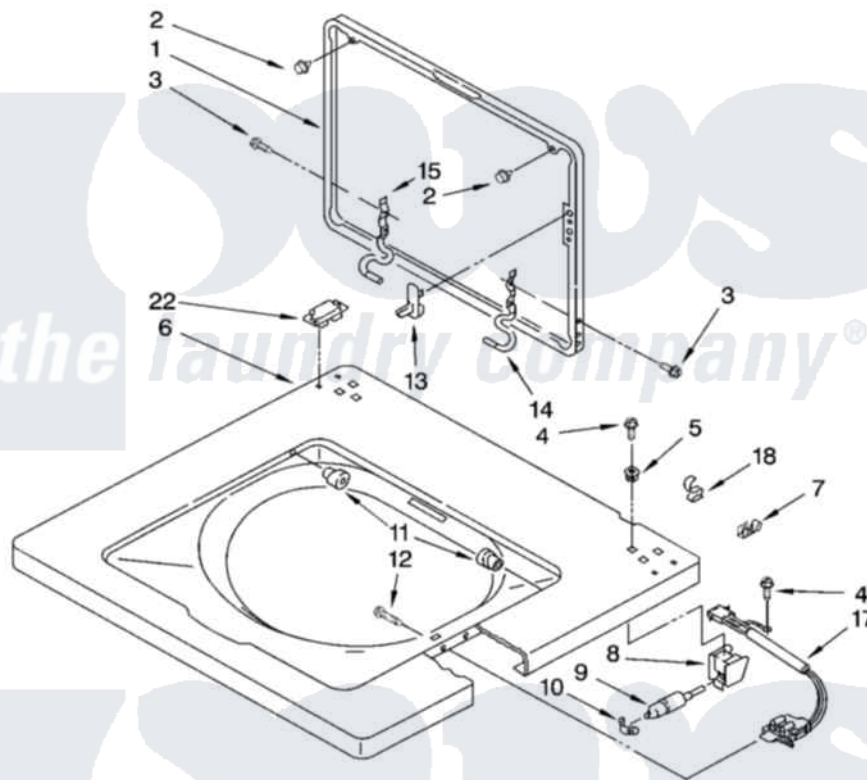

# Whirlpool BYCWD6274W3 06 - WASHER TOP AND LID PARTS

## WASHER TOP AND LID PARTS

For Model: BYCWD6274W3  
(Designer White)

8180165

9

Whirlpool [Residential Whirlpool BYCWD6274W3 Washer/Dryer Parts](#) Parts Diagram 06 - WASHER TOP AND LID PARTS

[Click on the part number to view part](#)

Item	Original Part Number	Replaced By	Status	Part Description
1	3351652	<a href="#">W10193874</a>		Lid
2	<a href="#">9724509</a>			Bumper, Lid
3	3351355	<a href="#">W10119828</a>		Screw, Lid Hinge Mounting
4	343641	<a href="#">681414</a>		Screw, 10AB X 1/2
5	<a href="#">692400</a>			Nut, Push-In
6	<a href="#">3349798</a>			Top, Console
7	357572	<a href="#">W10113937</a>		Clip, Grounding
8	<a href="#">3354020</a>			Bracket, Mounting
9	<a href="#">3350152</a>			Retainer, Lid Assembly
10	<a href="#">3350828</a>			Clip-Cylinder Retainer
11	<a href="#">21258</a>			Bearing, Lid Hinge
12	<a href="#">3356311</a>			Screw And Washer, Lid Switch Shield
13	<a href="#">358684</a>			Strike, Lid Switch
14	<a href="#">3350101</a>			Hinge, RH
15	<a href="#">3350102</a>			Hinge, L.H.