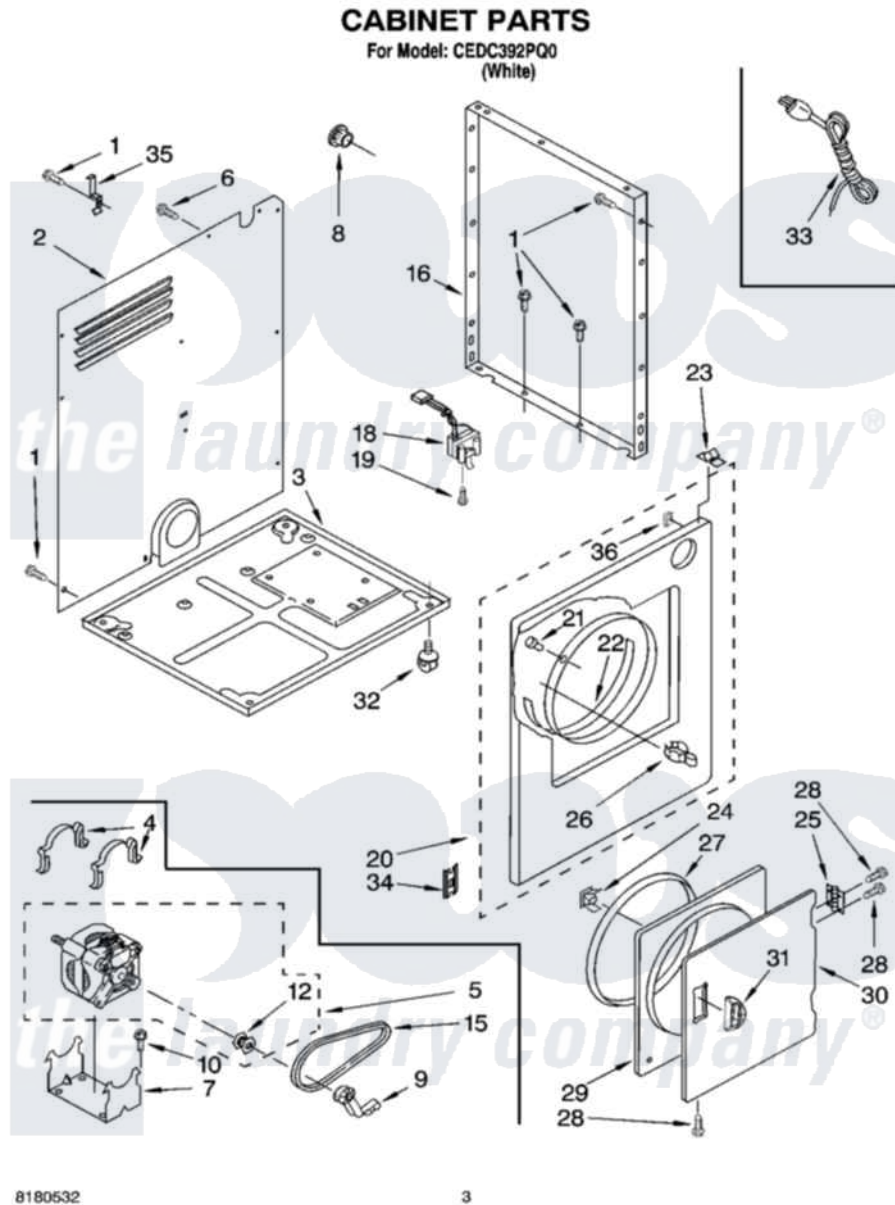

# Whirlpool CEDC392PQ0 02 - CABINET PARTS

Whirlpool [Residential Whirlpool CEDC392PQ0 Dryer Parts](#) Parts Diagram 02 - CABINET PARTS  
Click on the part number to view part

Item	Original Part Number	Replaced By	Status	Part Description
1	343641	<a href="#">681414</a>		Screw, 10AB X 1/2
2	347812	<a href="#">280048</a>		Panel-Rear
3	<a href="#">348726</a>			Base Assembly
4	<a href="#">660658</a>			Clamp, Motor Mounting 343481 685441
5	8538265	<a href="#">8539558</a>		Motor-Drive
6	697776	<a href="#">4331106</a>		Screw, No.10-32 X 7/16
7	<a href="#">696541</a>			Bracket, Motor
8	<a href="#">8066084</a>			Bushing, Snap
9	<a href="#">691366</a>			Idler And Pulley Assembly
10	<a href="#">3390631</a>			Screw, 10-16 X 3/8
12	<a href="#">8066051</a>			Pulley, Motor
15	8066064	<a href="#">3394652</a>		Belt, Drive
16	<a href="#">348705</a>			Panel, Side
18	3406104	<a href="#">3406105</a>		Door Switch Assembly
19	697773	<a href="#">3395530</a>		Screw
20	693943	<a href="#">280044</a>		Panel

21	685203	<a href="#">279220</a>	Clip
22	8066123	<a href="#">279264</a>	Air Channel Box
23	<a href="#">345670</a>		Lock, Top
24	<a href="#">3389441</a>		Door Catch Assembly
25	<a href="#">348023</a>		Hinge And Pin Assembly
26	696144	<a href="#">279570</a>	Latch
27	<a href="#">3390734</a>		Seal, Door
28	<a href="#">694091</a>		Trim, Side Right Hand
29	695656	<a href="#">280077</a>	Door
30	<a href="#">348205</a>		Door, Front
31	<a href="#">8562105</a>		Handle, Door
32	660719	<a href="#">279127</a>	Caster
33	20063371	<a href="#">279440</a>	Cord-Power
34	<a href="#">3394083</a>		Clip, Front Panel
35	<a href="#">345790</a>		Bracket, Power Cord
36	<a href="#">98234</a>		Clip, U-Bend