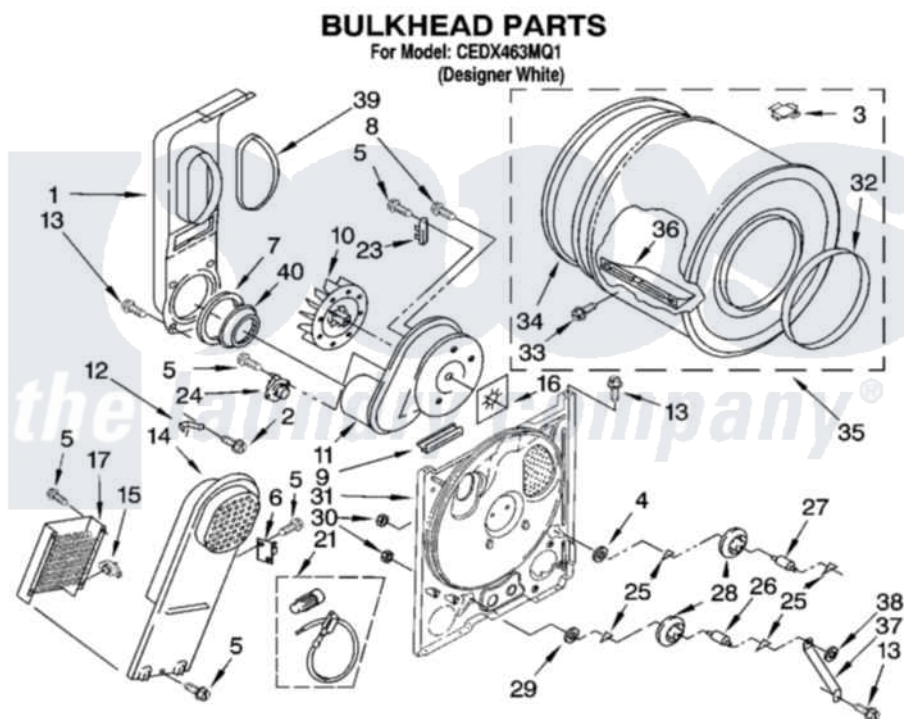

**Whirlpool CEDX463MQ1 03 - OPTIONAL PARTS (NOT INCLUDED)  
BULKHEAD PARTS**

8180241

5

Whirlpool [Residential Whirlpool CEDX463MQ1 Dryer Parts](#) Parts Diagram 03 - OPTIONAL PARTS (NOT INCLUDED)  
BULKHEAD PARTS

[Click on the part number to view part](#)

Item	Original Part Number	Replaced By	Status	Part Description
1	694283	<a href="#">279505</a>		Chute
2	<a href="#">489463</a>			Screw, 8-18 X 1/16
3	<a href="#">8066086</a>			Plug, Drum Hole
4	<a href="#">3388703</a>			Washer, Support
5	<a href="#">90767</a>			Screw, 8A X 3/8 HeX Washer Head Tapping
6	3977393	<a href="#">279816</a>		Cutoff-Tml
7	<a href="#">347139</a>			Seal, Lint Chute
8	3390647	<a href="#">488729</a>		Screw
9	3392247	<a href="#">686889</a>		Pad
10	<a href="#">694089</a>			Wheel, Blower
11	8557384	<a href="#">8577230</a>		Housing, Blower
12	3398161			CLIP
13	343641	<a href="#">681414</a>		Screw, 10AB X 1/2
14	<a href="#">8541818</a>			Box, Heater

15	<a href="#">3977767</a>		Thermostat, High Limit 250 F
16	<a href="#">3394196</a>		Seal, Blower Shaft
17	3403585	<a href="#">279838</a>	Element
21	<a href="#">279457</a>		Wire Kit, Terminal
23	<a href="#">3392519</a>		Thermal Limiter
24	<a href="#">3387134</a>		Thermostat, Internal-Bias
25	<a href="#">690997</a>		Washer, Thrust
26	3399506	<a href="#">W10359270</a>	Shaft, Drum Roller Threads
27	3399507	<a href="#">W10359269</a>	Shaft, Drum Roller Threads
28	3397588	<a href="#">349241T</a>	Support
29	<a href="#">348197</a>		Washer, Support
30	<a href="#">3359452</a>		Nut, Lock
31	8529955	<a href="#">279793</a>	Bulkhead
32	<a href="#">3394509</a>		Ring, Bearing
33	97787	<a href="#">W10109200</a>	Screw, Baffle Mounting
34	8066085	<a href="#">239087</a>	Seal
35	3396777	<a href="#">697760</a>	Drum
36	<a href="#">342847</a>		Baffle, Drum
37	<a href="#">3976435</a>		Bracket, Support
38	<a href="#">90296</a>		Nut, Push On
39	<a href="#">339956</a>		Seal, Air Duct To Bulkhead
40	<a href="#">696302</a>		Shield, Exhaust