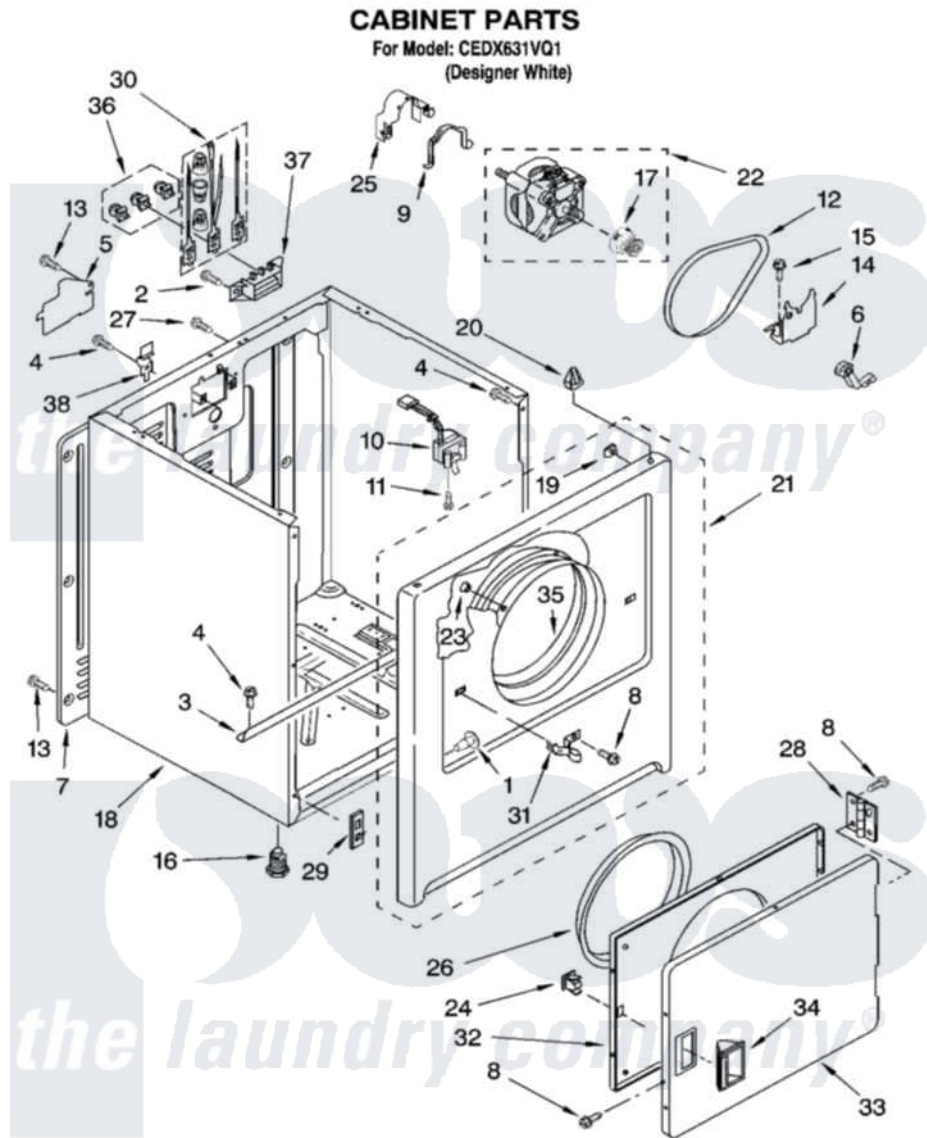

# Whirlpool CEDX631VQ1 02 - CABINET PARTS

W10253698

3

Whirlpool [Residential Whirlpool CEDX631VQ1 Dryer Parts](#) Parts Diagram 02 - CABINET PARTS  
Click on the part number to view part

Item	Original Part Number	Replaced By	Status	Part Description
1	<a href="#">3404413</a>			Plug, Hinge Hole
2	3393008	<a href="#">308685</a>		Side Trim )
3	<a href="#">8541400</a>			Bracket, Cabinet
4	343641	<a href="#">681414</a>		Screw, 10AB X 1/2
5	<a href="#">3396795</a>			Cover, Terminal Block
6	<a href="#">691366</a>			Idler And Pulley Assembly
7	3396807	<a href="#">280040</a>		Panel-Rear
8	342055	<a href="#">488627</a>		Screw
9	<a href="#">W10121316</a>			Plug, Multivent
10	3406104	<a href="#">3406105</a>		Door Switch Assembly
11	697773	<a href="#">3395530</a>		Screw
12	W10131364	<a href="#">341241</a>		Belt
13	<a href="#">693995</a>			Screw, Hex Head
14	<a href="#">348780</a>			Base, Motor
15	<a href="#">3400500</a>			Bolt, 3405245 5/16-18 X 3/4
16	3392100	<a href="#">49621</a>		Feet-Leveling

17	<a href="#">8066184</a>		Pulley, Motor
18	8530603	<a href="#">8533643</a>	Cabinet
19	<a href="#">98234</a>		Clip, U-Bend
20	690363	<a href="#">18776</a>	Lock, Front Top
21	3403571	<a href="#">279844</a>	Panel
22	W10194250	<a href="#">279827</a>	Motor-Drve
23	685203	<a href="#">279220</a>	Clip
24	690081	<a href="#">279570</a>	Latch
25	<a href="#">3404162</a>		Clamp, Motor
26	<a href="#">3405245</a>		5/16-18 X 3/4
27	697776	<a href="#">4331106</a>	Screw, No.10-32 X 7/16
28	3405514	<a href="#">W10362431</a>	Hinge And Pin Assembly
29	<a href="#">3394083</a>		Clip, Front Panel
30	<a href="#">279318</a>		Terminal Tinned And Brass Panel
31	696144	<a href="#">279570</a>	Latch
32	<a href="#">3403371</a>		Door, Inner
33	<a href="#">3403361</a>		Door Front
34	<a href="#">3405184</a>		Handle, Door
35	8066124	<a href="#">279264</a>	Air Channel Box
36	<a href="#">279393</a>		Terminal Block Screw Kit
37	<a href="#">3397659</a>		Block, Terminal
38	<a href="#">8066217</a>		Hinge, Top