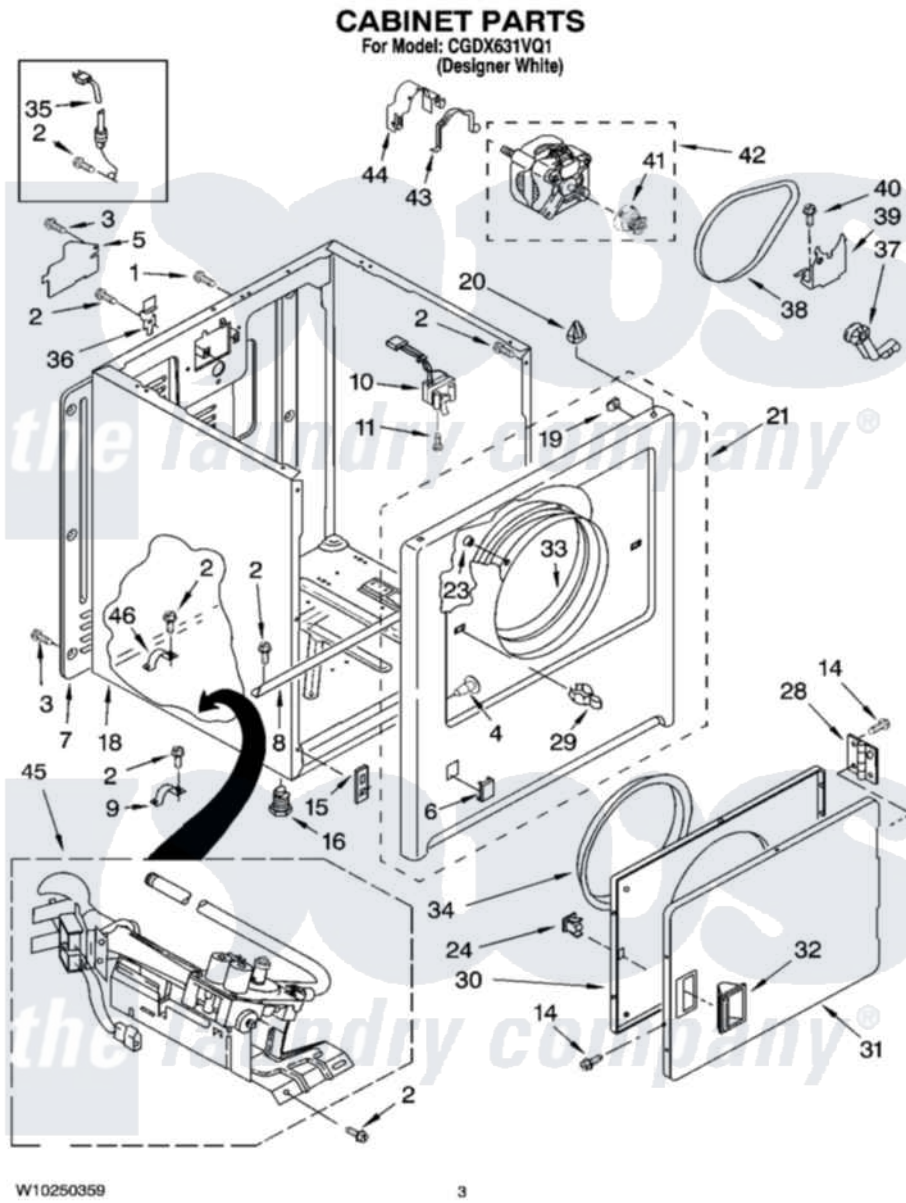

# Whirlpool CGDX631VQ1 02 - CABINET PARTS

Whirlpool [Residential Whirlpool CGDX631VQ1 Dryer Parts](#) Parts Diagram 02 - CABINET PARTS  
Click on the part number to view part

Item	Original Part Number	Replaced By	Status	Part Description
1	697776	<a href="#">4331106</a>		Screw, No.10-32 X 7/16
2	343641	<a href="#">681414</a>		Screw, 10AB X 1/2
3	<a href="#">693995</a>			Screw, Hex Head
4	<a href="#">3404413</a>			Plug, Hinge Hole
5	<a href="#">3396795</a>			Cover, Terminal Block
6	<a href="#">3394975</a>			Plug, Front Panel
7	3396807	<a href="#">280040</a>		Panel-Rear
8	<a href="#">8541400</a>			Bracket, Cabinet
9	<a href="#">3980175</a>			Clamp, Elbow
10	3406104	<a href="#">3406105</a>		Door Switch Assembly
11	697773	<a href="#">3395530</a>		Screw
14	342055	<a href="#">488627</a>		Screw
15	<a href="#">3394083</a>			Clip, Front Panel
16	3392100	<a href="#">49621</a>		Feet-Leveling
18	8530603	<a href="#">8533643</a>		Cabinet
19	<a href="#">98234</a>			Clip, U-Bend

20	690363	<a href="#">18776</a>	Lock, Front Top
21	3403574	<a href="#">279846</a>	Panel
23	685203	<a href="#">279220</a>	Clip
24	690081	<a href="#">279570</a>	Latch
28	3405514	<a href="#">W10362431</a>	Hinge And Pin Assembly
29	696144	<a href="#">279570</a>	Latch
30	<a href="#">3403371</a>		Door, Inner
31	<a href="#">3403361</a>		Door Front
32	<a href="#">3405184</a>		Handle, Door
33	8066124	<a href="#">279264</a>	Air Channel Box
34	<a href="#">3405245</a>		5/16-18 X 3/4
35	344020	<a href="#">3401402</a>	Cord, Power
36	<a href="#">8066217</a>		Hinge, Top
37	<a href="#">691366</a>		Idler And Pulley Assembly
38	8066065	<a href="#">341241</a>	Belt
39	<a href="#">348780</a>		Base, Motor
40	<a href="#">3400500</a>		Bolt, 3405245 5/16-18 X 3/4
41	<a href="#">8066184</a>		Pulley, Motor
42	W10194250	<a href="#">279827</a>	Motor-Drve
43	<a href="#">W10121316</a>		Plug, Multivent
44	<a href="#">3404162</a>		Clamp, Motor
45	8318272	<a href="#">W10465748</a>	Burner-Gas
46	<a href="#">341029</a>		Clamp, Pipe Door Spring