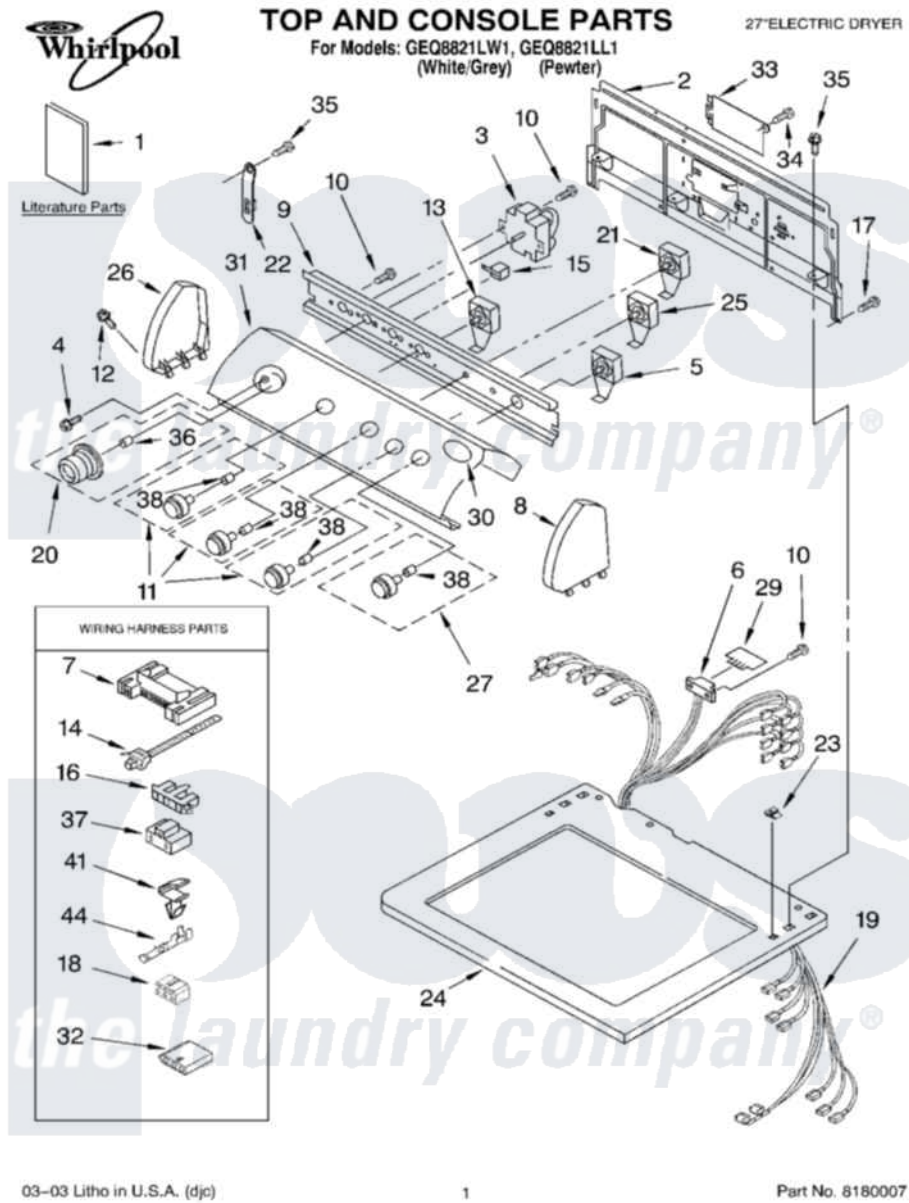

# Whirlpool GEQ8821LW1 01 - TOP AND CONSOLE PARTS

03-03 Litho in U.S.A. (djc)

1

Part No. 8180007

Whirlpool Residential Whirlpool GEQ8821LW1 Dryer Parts Parts Diagram 01 - TOP AND CONSOLE PARTS

[Click on the part number to view part](#)

9	<a href="#">8271316</a>		Bracket, Control
10	3390646	<a href="#">W10139210</a>	Screw, 8-18 X 5/16
11	<a href="#">8538957</a>		Knob, Control
12	<a href="#">388326</a>		Screw, 8-18 X 1.25
13	<a href="#">8528330</a>		Switch, Temperature
14	<a href="#">3391018</a>		Tie Cable
15	<a href="#">694419</a>		Mini-Buzzer
16	<a href="#">3397269</a>		Connector, Timer
17	<a href="#">693995</a>		Screw, Hex Head
18	<a href="#">3347243</a>		Block, Disconnect
19	8299956	<a href="#">8576516</a>	Harns-Wire
20	<a href="#">8538953</a>		Timer Knob Assembly
21	<a href="#">3405154</a>		Switch Rotary
22	8318255	<a href="#">8568314</a>	Strap, Console
23	<a href="#">357213</a>		Nut, Push-In
24	8535848	<a href="#">8563987</a>	Top
"	8535850	<a href="#">8563989</a>	Top
25	<a href="#">3405152</a>		Switch, Wrinkle Shield
26	8271365	<a href="#">279962</a>	Endcap
"	3956024	<a href="#">285980</a>	Endcap
27	<a href="#">8538959</a>		Knob, Push-To-Start
29	3390537	<a href="#">8558178</a>	Control, Electronic
30	<a href="#">3955776</a>		Medallion
31	<a href="#">8532645</a>		Panel, Control
32	<a href="#">3936144</a>		Do-It-Yourself Repair Manuals
33	8317342	<a href="#">W10119283</a>	Cover, Terminal Block
34	3390814	<a href="#">90767</a>	Screw, 8A X 3/8 HeX Washer Head Tapping
35	3390647	<a href="#">488729</a>	Screw
36	<a href="#">688805</a>		Clip, Spring Knob
37	<a href="#">3401144</a>		Connector
38	<a href="#">8536939</a>		Clip, Knob
41	<a href="#">3394427</a>		Clip-Harness
44	<a href="#">94614</a>		Terminal