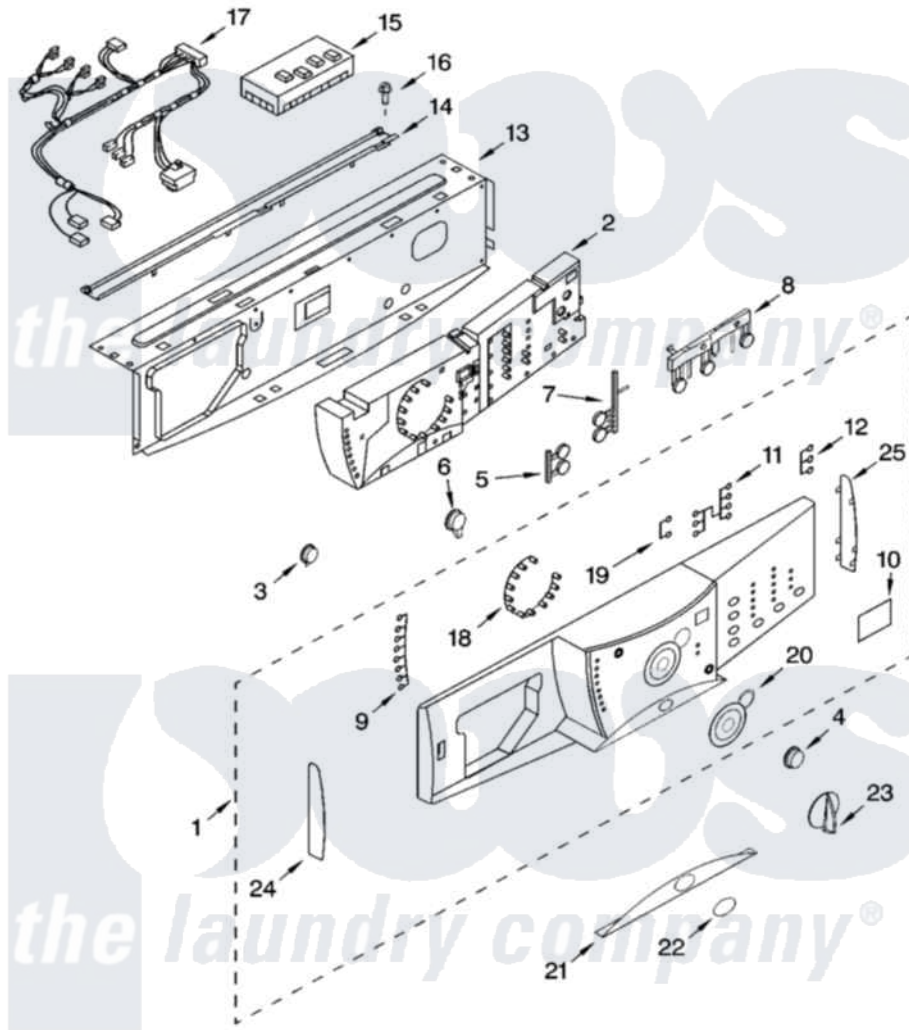

# Whirlpool GHW9100LQ2 03 - CONTROL PANEL PARTS

## CONTROL PANEL PARTS

For Models: GHW9100LW2, GHW9100LQ2  
(White/Platinum) (White/Blue)

8180206

5

Whirlpool [Residential Whirlpool GHW9100LQ2 Washer Parts](#) Parts Diagram 03 - CONTROL PANEL PARTS  
Click on the part number to view part

Item	Original Part Number	Replaced By	Status	Part Description
1	8181885	<a href="#">8182290</a>		Panel-Control
"	8181886		Not Available	Panel, Control (Blue)
2	<a href="#">8181905</a>			User Interface
3	<a href="#">8181860</a>			Button, Power
4	<a href="#">8181861</a>			Button, Start
5	<a href="#">8181863</a>			Button Set, Soil Level
"	<a href="#">8181882</a>			Button Set, Soil Level
6	<a href="#">8181862</a>			Button, Pause/Cancel
7	<a href="#">8181889</a>			Button Set, Options
"	<a href="#">8181892</a>			Button Set, Options
8	<a href="#">8181865</a>			Button Set, Spin/Temperature
"	<a href="#">8181884</a>			Button Set, Spin/Temperature
9	<a href="#">8181868</a>			Light, Indicator
10	<a href="#">8181856</a>			Window, Display
11	<a href="#">8181908</a>			Light, Indicator
12	<a href="#">8181871</a>			Light, Indicator

13	8181639	Not Available	Brace, Front Top
14	8181640	<a href="#">8182800</a>	Channel, Water
15	8181923	<a href="#">8182221</a>	Control-Elec
16	8181756	<a href="#">488729</a>	Screw
17	<a href="#">8181783</a>		Harness, Wire
18	<a href="#">8181906</a>		Light, Indicator
19	<a href="#">8181907</a>		Light, Indicator
20	<a href="#">8181855</a>		Bezel, Knob
21	<a href="#">8181857</a>		Overlay, Door
22	8181858	<a href="#">8303811</a>	Badge, Assembly
23	<a href="#">8181859</a>		Knob, Control
"	<a href="#">8181881</a>		Knob, Control
24	<a href="#">8181852</a>		Endcap, Left
25	<a href="#">8181853</a>		Endcap, Right