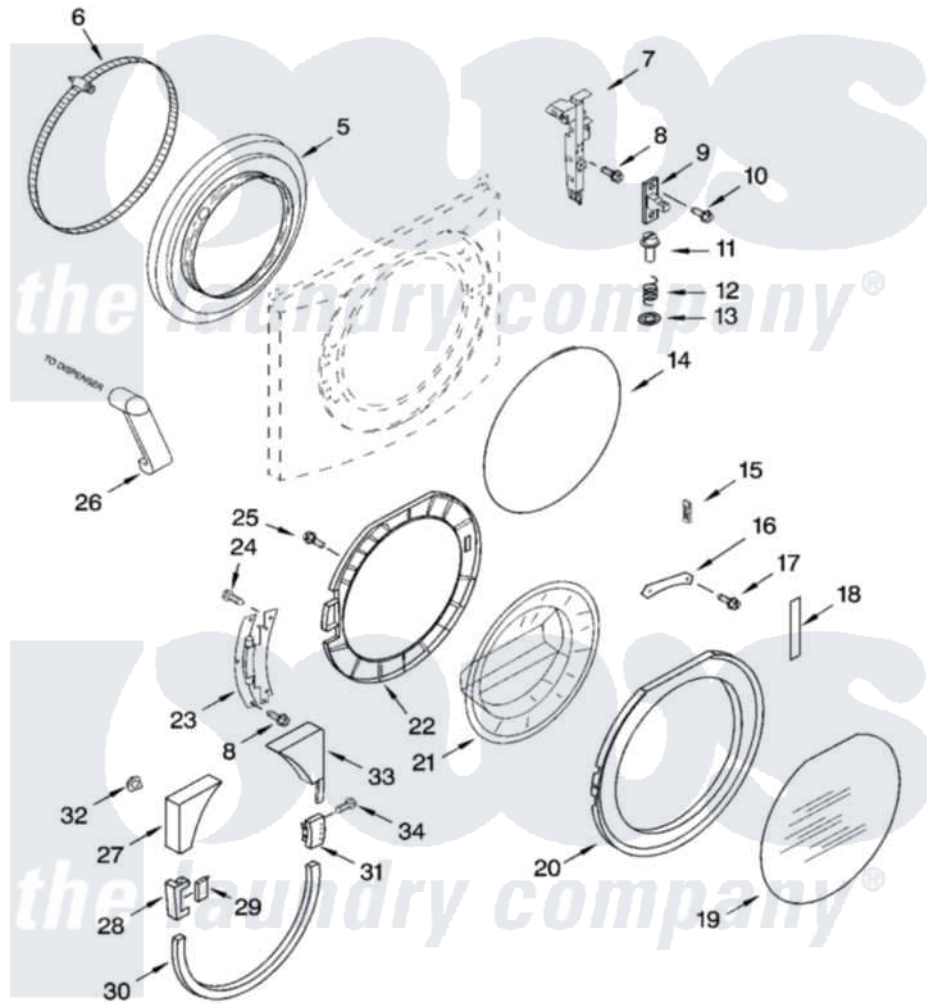

# Whirlpool GHW9100LW2 02 - DOOR AND LATCH PARTS

## DOOR AND LATCH PARTS

For Models: GHW9100LW2, GHW9100LQ2  
(White/Platinum) (White/Blue)

8180206

3

Whirlpool [Residential Whirlpool GHW9100LW2 Washer Parts](#) Parts Diagram 02 - DOOR AND LATCH PARTS  
Click on the part number to view part

Item	Original Part Number	Replaced By	Status	Part Description
5	<a href="#">8182119</a>			Bellow
6	8181663	<a href="#">8182210</a>		Clamp, Bellow
7	8181700	<a href="#">8182634</a>		Lock, Door
8	8181760	<a href="#">8540725</a>		Screw
9	<a href="#">8181651</a>			Hook, Door
10	8181758	<a href="#">8182214</a>		Screw
11	<a href="#">8181652</a>			Pin, Safety
12	<a href="#">8181653</a>			Spring
13	<a href="#">8181654</a>			Washer
14	8181664	<a href="#">8182211</a>		Clamp, Bellow To Front Panel
15	8181659	<a href="#">W10128586</a>		Clamp, Glass Support
16	<a href="#">8181650</a>			Clamp, Glass
17	<a href="#">8181785</a>			Screw
18	<a href="#">8181845</a>			Foam, Door Handle
19	<a href="#">8181847</a>			Screen, Door
20	8181848	<a href="#">8182992</a>		Door Frame Assembly

"	8181878	<a href="#">8182989</a>	Frame
21	<a href="#">8181655</a>		Glass, Door
22	8181849	<a href="#">W10322338</a>	Frame
23	<a href="#">8181843</a>		Hinge, Door
24	<a href="#">8181660</a>		Screw
25	<a href="#">8181661</a>		Screw, Actuator
26	<a href="#">8181718</a>		Tube, Dispenser To Bellow
27	<a href="#">8181842</a>		Trim, Upper Left
"	<a href="#">8181875</a>		Trim, Upper Left
28	<a href="#">8181841</a>		Cover, Hinge
"	<a href="#">8181874</a>		Cover, Hinge
29	<a href="#">8181844</a>		Cover, Hinge
"	<a href="#">8181876</a>		Cover, Hinge
30	<a href="#">8181840</a>		Trim, Lower
"	<a href="#">8181873</a>		Trim, Lower
31	<a href="#">8181846</a>		Handle, Door
"	<a href="#">8181877</a>		Handle, Door
32	<a href="#">8181929</a>		Clip, Trim
33	<a href="#">8181839</a>		Trim, Upper Right
"	<a href="#">8181872</a>		Trim, Upper Right
34	8181759	<a href="#">3400805</a>	Screw, 8-18 X 3/64