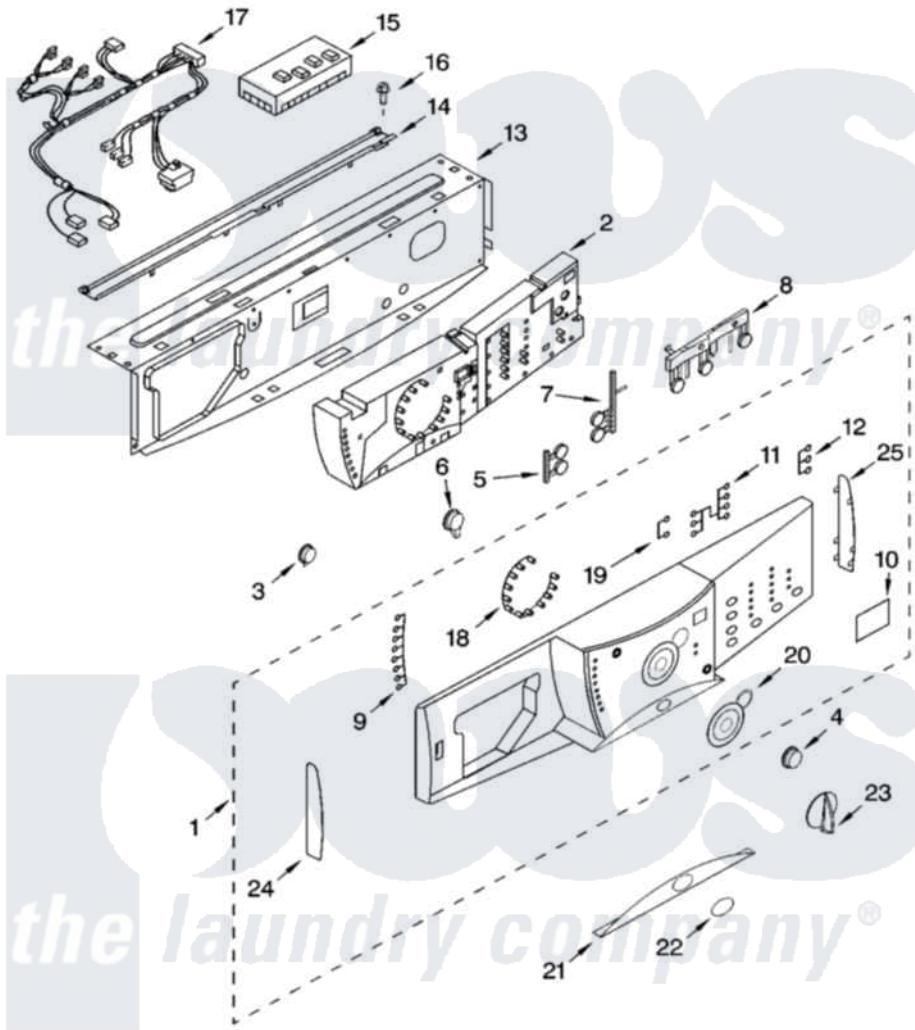

# Whirlpool GHW9100LW2 03 - CONTROL PANEL PARTS

## CONTROL PANEL PARTS

For Models: GHW9100LW2, GHW9100LQ2  
(White/Platinum) (White/Blue)

8180206

5

Whirlpool [Residential Whirlpool GHW9100LW2 Washer Parts](#) Parts Diagram 03 - CONTROL PANEL PARTS  
Click on the part number to view part

Item	Original Part Number	Replaced By	Status	Part Description
1	8181885	<a href="#">8182290</a>		Panel-Control
"	8181886		Not Available	Panel, Control (Blue)
2	<a href="#">8181905</a>			User Interface
3	<a href="#">8181860</a>			Button, Power
4	<a href="#">8181861</a>			Button, Start
5	<a href="#">8181863</a>			Button Set, Soil Level
"	<a href="#">8181882</a>			Button Set, Soil Level
6	<a href="#">8181862</a>			Button, Pause/Cancel
7	<a href="#">8181889</a>			Button Set, Options
"	<a href="#">8181892</a>			Button Set, Options
8	<a href="#">8181865</a>			Button Set, Spin/Temperature
"	<a href="#">8181884</a>			Button Set, Spin/Temperature
9	<a href="#">8181868</a>			Light, Indicator
10	<a href="#">8181856</a>			Window, Display
11	<a href="#">8181908</a>			Light, Indicator
12	<a href="#">8181871</a>			Light, Indicator

13	8181639	Not Available	Brace, Front Top
14	8181640	<a href="#">8182800</a>	Channel, Water
15	8181923	<a href="#">8182221</a>	Control-Elec
16	8181756	<a href="#">488729</a>	Screw
17	<a href="#">8181783</a>		Harness, Wire
18	<a href="#">8181906</a>		Light, Indicator
19	<a href="#">8181907</a>		Light, Indicator
20	<a href="#">8181855</a>		Bezel, Knob
21	<a href="#">8181857</a>		Overlay, Door
22	8181858	<a href="#">8303811</a>	Badge, Assembly
23	<a href="#">8181859</a>		Knob, Control
"	<a href="#">8181881</a>		Knob, Control
24	<a href="#">8181852</a>		Endcap, Left
25	<a href="#">8181853</a>		Endcap, Right