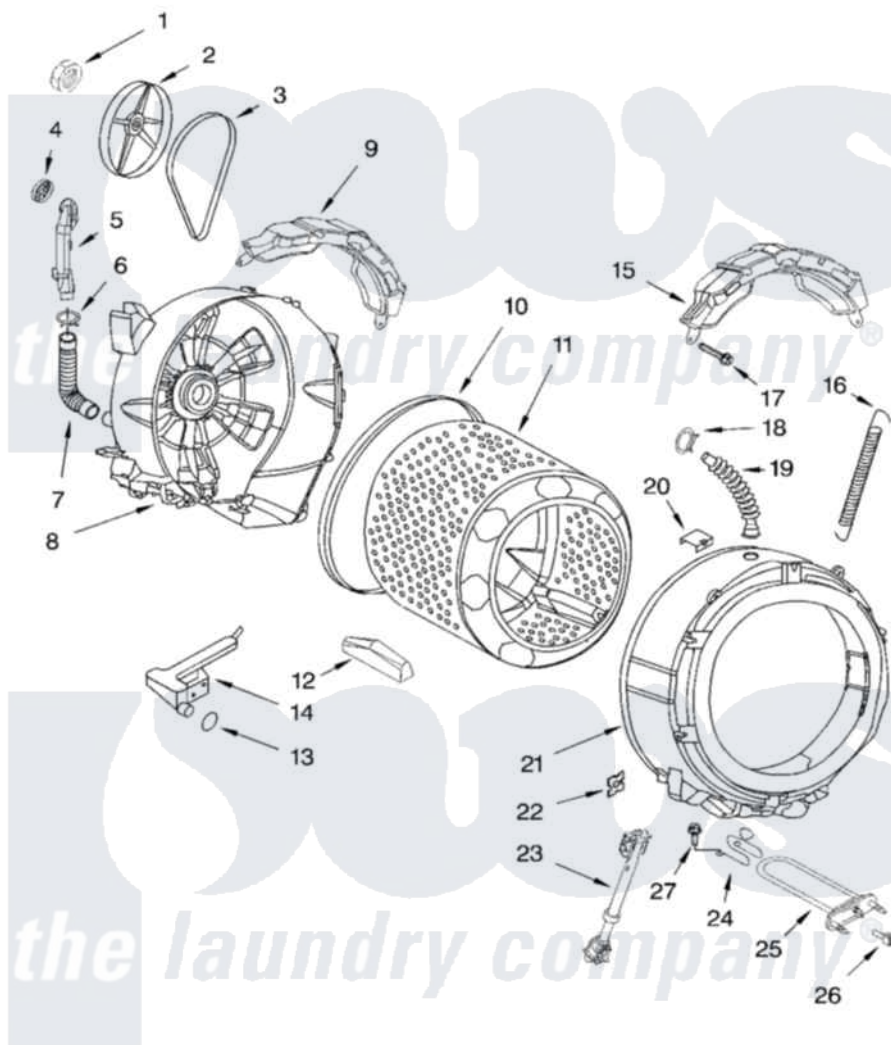

# Whirlpool GHW9250ML0 05 - TUB AND BASKET PARTS

## TUB AND BASKET PARTS

For Models: GHW9250MW0, GHW9250MQ0, GHW9250ML0, GHW9250MT0  
(White/Platinum) (White/Blue) (Pewter) (Biscuit)

8182051

9

Whirlpool Residential Whirlpool GHW9250ML0 Washer Parts Parts Diagram 05 - TUB AND BASKET PARTS

[Click on the part number to view part](#)

Item	Original Part Number	Replaced By	Status	Part Description
1	8181672	<a href="#">W10283361</a>		Nut, Pulley
2	8181671	<a href="#">8182650</a>		Pulley
3	8181670	<a href="#">W10388414</a>		Belt
4	<a href="#">8181745</a>			Grid, Ventilation
5	<a href="#">8181744</a>			Pipe, Ventilation
6	8181746	<a href="#">W10208156</a>		Clamp
7	<a href="#">8181743</a>			Hose, Exhaust
8	8181666	<a href="#">W10253866</a>		Tub-Outer
9	<a href="#">8181644</a>			Counterweight, Rear
10	<a href="#">8181673</a>			Gasket, Tub
11	8181668	<a href="#">W10269756</a>		Basket
12	8181669	<a href="#">285976</a>		Baffle
13	8181748	<a href="#">W10250553</a>		O-Ring, Air Trap
14	<a href="#">8181731</a>			Airtrap
15	8181645	<a href="#">W10008880</a>		Counterweight, Front
16	8181762	<a href="#">8182814</a>		Spring, Suspension

17	8181647	<a href="#">W10182109</a>	Screw-Kit
18	8181742	<a href="#">3367052</a>	Clamp, Hose
19	<a href="#">8181794</a>		Hose, Tub To Dispenser
20	8181667	<a href="#">8540092</a>	Clamp, Tub
21	8181665	<a href="#">285981</a>	Tub-Outer
22	8181648	<a href="#">8182512</a>	Nut, Push-In
23	8181646	<a href="#">8182703</a>	Shock Absorber
24	8181686	<a href="#">W10250558</a>	Bracket, Heater Support
25	8181685	<a href="#">8182666</a>	Element, Heating
26	<a href="#">8181705</a>		Ntc
27	8181687	<a href="#">8182214</a>	Screw