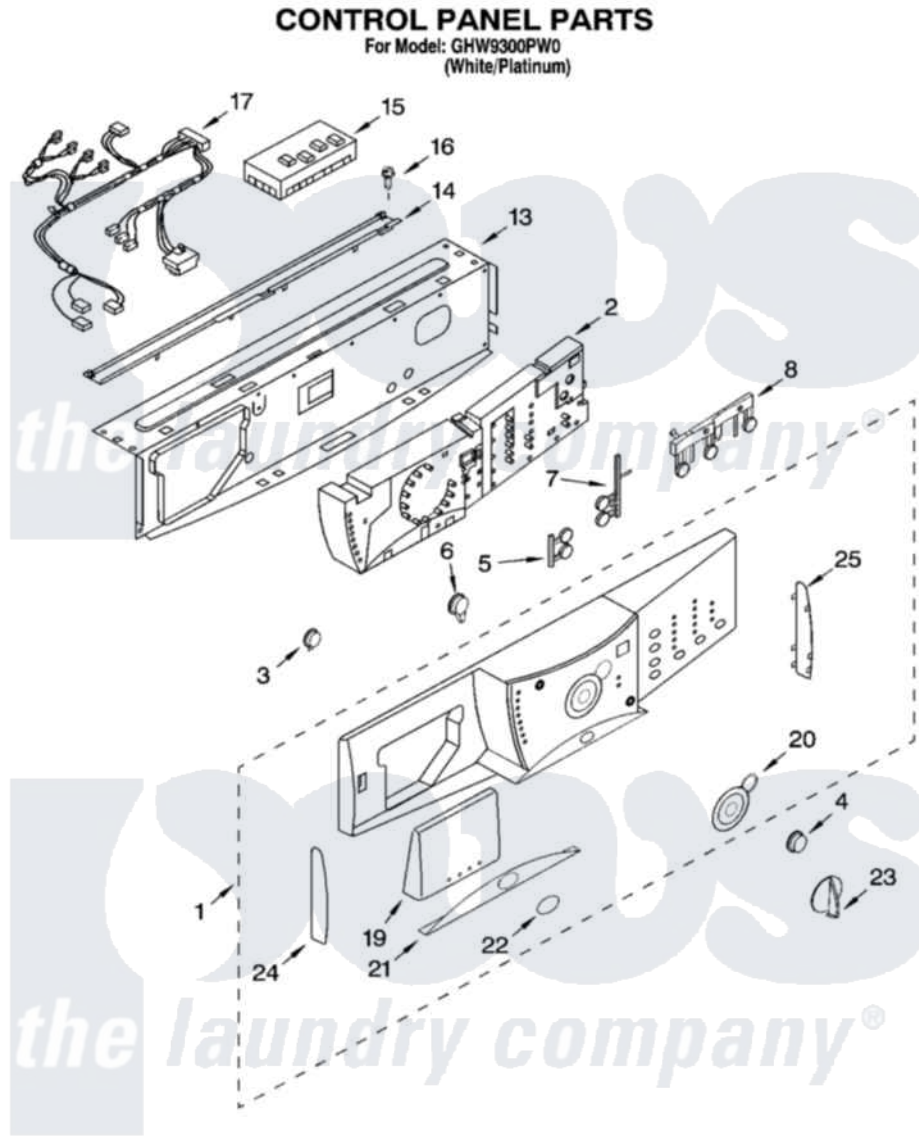

# Whirlpool GHW9300PW0 03 - CONTROL PANEL PARTS

8180465

5

Whirlpool [Residential Whirlpool GHW9300PW0 Washer Parts](#) Parts Diagram 03 - CONTROL PANEL PARTS  
Click on the part number to view part

Item	Original Part Number	Replaced By	Status	Part Description
1	<a href="#">8182612</a>			Panel, Control
2	<a href="#">8182273</a>			User Interface
3	<a href="#">8181860</a>			Button, Power
4	<a href="#">8181861</a>			Button, Start
5	<a href="#">8181863</a>			Button Set, Soil Level
6	<a href="#">8182275</a>			Button, Pause/Cancel
7	<a href="#">8181889</a>			Button Set, Options
8	<a href="#">8181865</a>			Button Set, Spin/Temperature
13	8181639		Not Available	Brace, Front Top
14	8181640	<a href="#">8182800</a>		Channel, Water
15	<a href="#">8182308</a>			Microcomputer, Machine Control
16	8181756	<a href="#">488729</a>		Screw
17	<a href="#">8182212</a>			Harness, Wiring
19	<a href="#">8181887</a>			Handle, Drawer
20	<a href="#">8181855</a>			Bezel, Knob
21	<a href="#">8181857</a>			Overlay, Door

22	8181858	<a href="#">8303811</a>	Badge, Assembly
23	<a href="#">8181859</a>		Knob, Control
24	<a href="#">8181852</a>		Endcap, Left
25	<a href="#">8181853</a>		Endcap, Right