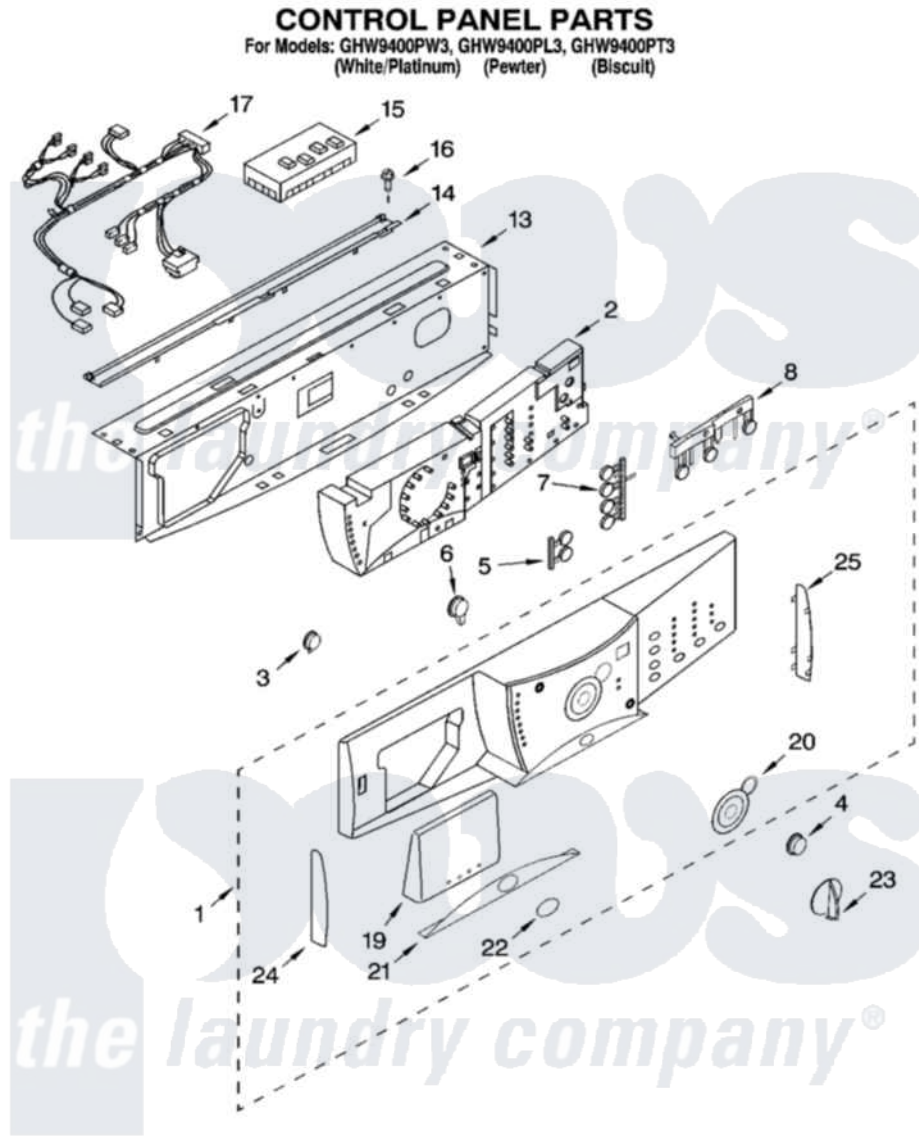

# Whirlpool GHW9400PL3 03 - CONTROL PANEL PARTS

W10112157

5

Whirlpool Residential Whirlpool GHW9400PL3 Washer Parts Parts Diagram 03 - CONTROL PANEL PARTS  
Click on the part number to view part

Item	Original Part Number	Replaced By	Status	Part Description
1	8182709		Not Available	Panel, Control (Platinum)
"	<a href="#">8182710</a>			Panel, Control
"	<a href="#">8182711</a>			Panel, Control
2	<a href="#">8182717</a>			User Interface
3	<a href="#">8181860</a>			Button, Power
4	<a href="#">8181861</a>			Button, Start
5	<a href="#">8181863</a>			Button Set, Soil Level
"	<a href="#">8182052</a>			Button Set, Soil Level
"	<a href="#">8182053</a>			Button Set, Soil Level
6	<a href="#">8182275</a>			Button, Pause/Cancel
7	<a href="#">8181864</a>			Button Set, Options
"	<a href="#">8182068</a>			Button Set, Options
"	<a href="#">8182069</a>			Button Set, Options
8	<a href="#">8181865</a>			Button Set, Spin/Temperature
"	<a href="#">8182054</a>			Button Set, Spin/Temperature
"	<a href="#">8182055</a>			Button Set, Spin/Temperature

13	8182224	Not Available	Brace, Front Top
14	<a href="#">8182800</a>		Channel, Water
15	<a href="#">8182697</a>		Microcomputer, Machine Control
16	8181756	<a href="#">488729</a>	Screw
17	<a href="#">8182212</a>		Harness, Wiring
19	<a href="#">8181854</a>		Handle, Drawer
"	<a href="#">8182070</a>		Handle, Drawer
"	<a href="#">8182071</a>		Handle, Drawer
20	<a href="#">8181855</a>		Bezel, Knob
21	<a href="#">8181857</a>		Overlay, Door
22	8181858	<a href="#">8303811</a>	Badge, Assembly
23	<a href="#">8181859</a>		Knob, Control
"	<a href="#">8182050</a>		Knob, Control
"	<a href="#">8182049</a>		Knob, Control
24	<a href="#">8181852</a>		Endcap, Left
"	<a href="#">8182064</a>		Endcap, Left
"	<a href="#">8182066</a>		Endcap, Left
25	<a href="#">8181853</a>		Endcap, Right
"	<a href="#">8182065</a>		Endcap, Right
"	<a href="#">8182067</a>		Endcap, Right