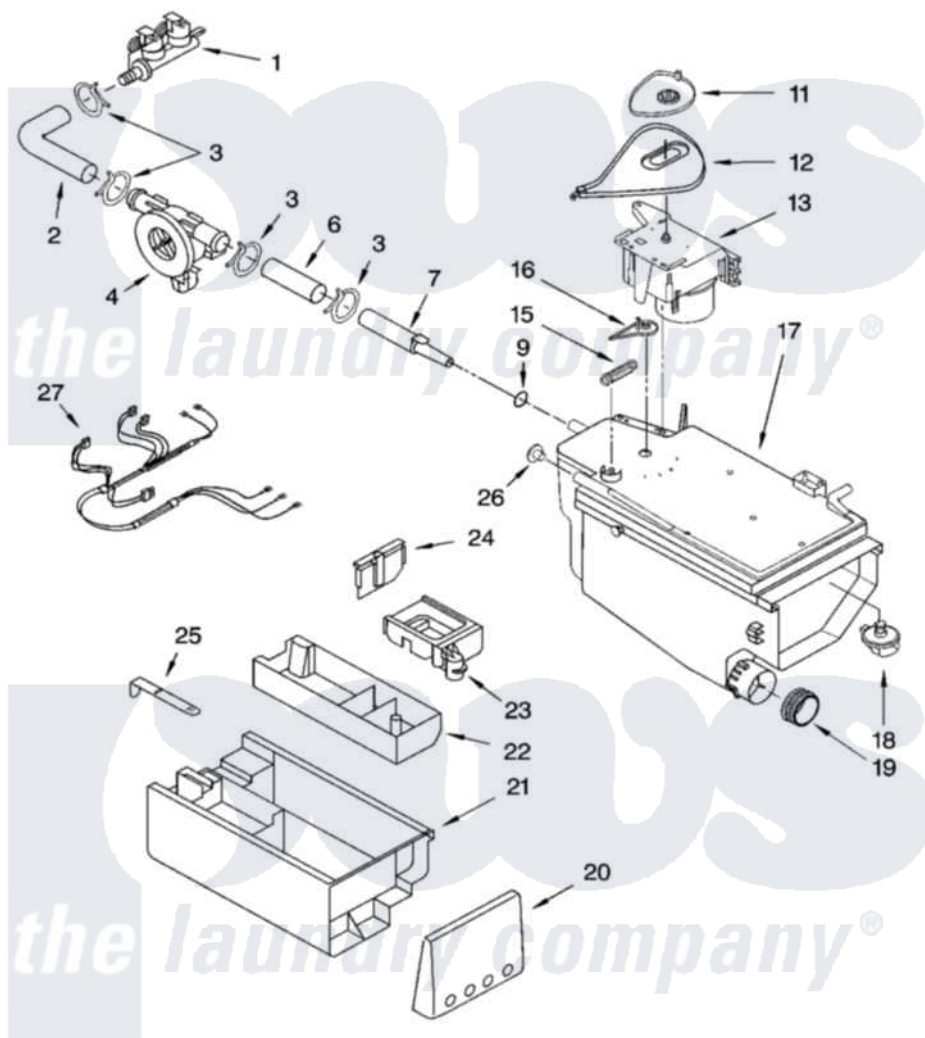

# Whirlpool GHW9400PL3 04 - DISPENSER PARTS

## DISPENSER PARTS

For Models: GHW9400PW3, GHW9400PL3, GHW9400PT3  
(White/Platinum) (Pewter) (Biscuit)

W10112157

7

Whirlpool [Residential Whirlpool GHW9400PL3 Washer Parts](#) Parts Diagram 04 - DISPENSER PARTS

[Click on the part number to view part](#)

Item	Original Part Number	Replaced By	Status	Part Description
1	<a href="#">8181694</a>			Valve, Inlet
2	<a href="#">8181710</a>			Hose, Inlet Valve To Vent Pipe
3	8181751	<a href="#">489503</a>		Clamp
4	8181696	<a href="#">W10110225</a>		Flowmeter
6	<a href="#">8181708</a>			Hose, Flowmeter
7	8183010	<a href="#">280194</a>		Nozzle
9	8183036	<a href="#">280196</a>		Ring-O
11	<a href="#">8181726</a>			Cam, Actuator
12	<a href="#">8181725</a>			Lever, Water Distribution
13	<a href="#">8181723</a>			Actuator
15	<a href="#">8181727</a>			Spring, Lever
16	<a href="#">8181724</a>			Connection, Lever
17	8183032	<a href="#">280198</a>		Dispenser
18	<a href="#">8181712</a>			Nozzle, Distribution
19	<a href="#">8181747</a>			Seal
20	<a href="#">8181854</a>			Handle, Drawer

"	<a href="#">8182070</a>	Handle, Drawer
"	<a href="#">8182071</a>	Handle, Drawer
21	<a href="#">8181720</a>	Drawer, Detergent
22	<a href="#">8181722</a>	Container, Detergent
23	<a href="#">8182665</a>	Siphon, Bleach/Softener
24	<a href="#">8181730</a>	Separator
25	<a href="#">8181721</a>	Hook, Drawer
26	<a href="#">8182123</a>	Led, Pcb
27	<a href="#">8181781</a>	Harness, Wiring