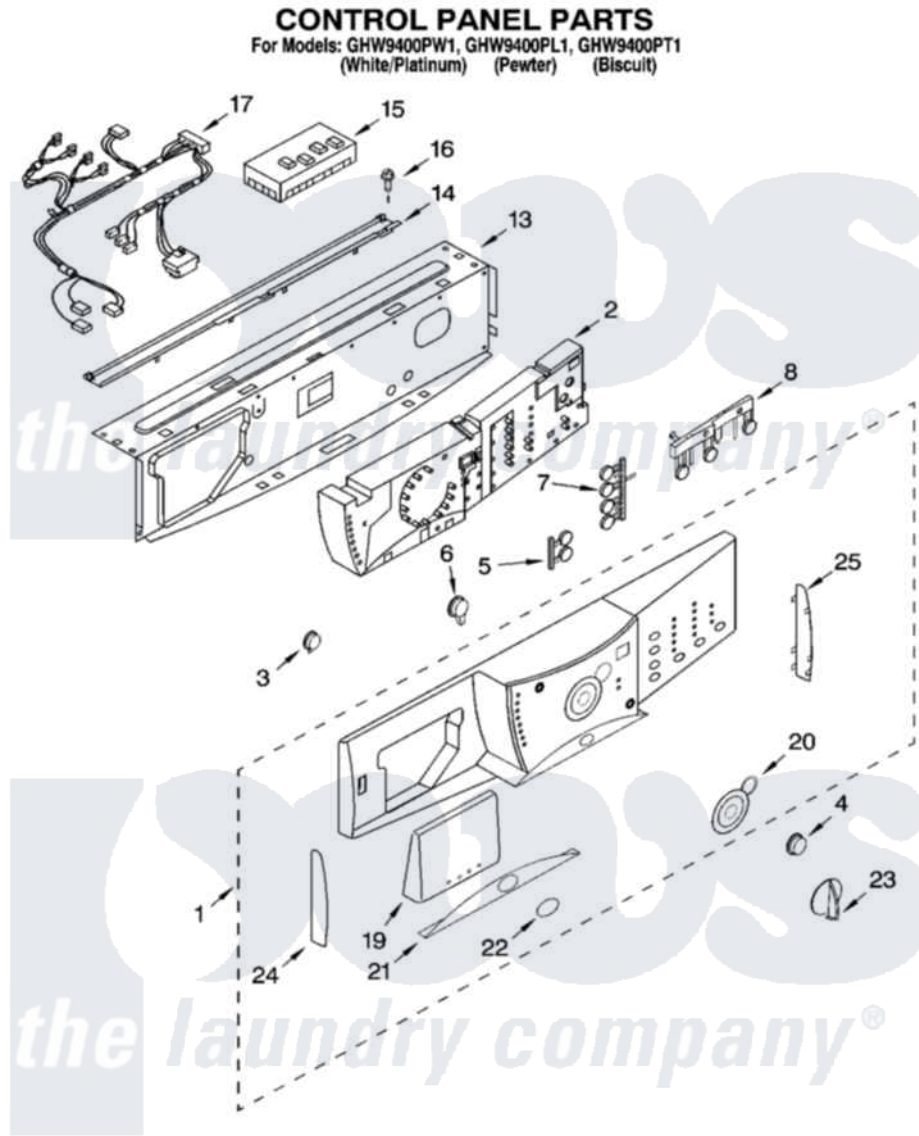

# Whirlpool GHW9400PT1 03 - CONTROL PANEL PARTS

8180677

5

Whirlpool [Residential Whirlpool GHW9400PT1 Washer Parts](#) Parts Diagram 03 - CONTROL PANEL PARTS  
Click on the part number to view part

Item	Original Part Number	Replaced By	Status	Part Description
1	8182709		Not Available	Panel, Control (Platinum)
"	<a href="#">8182710</a>			Panel, Control
"	<a href="#">8182711</a>			Panel, Control
2	<a href="#">8182717</a>			User Interface
3	<a href="#">8181860</a>			Button, Power
4	<a href="#">8181861</a>			Button, Start
5	<a href="#">8181863</a>			Button Set, Soil Level
"	<a href="#">8182052</a>			Button Set, Soil Level
"	<a href="#">8182053</a>			Button Set, Soil Level
6	<a href="#">8182275</a>			Button, Pause/Cancel
7	<a href="#">8181864</a>			Button Set, Options
"	<a href="#">8182068</a>			Button Set, Options
"	<a href="#">8182069</a>			Button Set, Options
8	<a href="#">8181865</a>			Button Set, Spin/Temperature
"	<a href="#">8182054</a>			Button Set, Spin/Temperature
"	<a href="#">8182055</a>			Button Set, Spin/Temperature

13	8182224	Not Available	Brace, Front Top
14	8181640	<a href="#">8182800</a>	Channel, Water
15	<a href="#">8182697</a>		Microcomputer, Machine Control
16	8181756	<a href="#">488729</a>	Screw
17	<a href="#">8182212</a>		Harness, Wiring
19	<a href="#">8181854</a>		Handle, Drawer
"	<a href="#">8182070</a>		Handle, Drawer
"	<a href="#">8182071</a>		Handle, Drawer
20	<a href="#">8181855</a>		Bezel, Knob
21	<a href="#">8181857</a>		Overlay, Door
22	8181858	<a href="#">8303811</a>	Badge, Assembly
23	<a href="#">8181859</a>		Knob, Control
"	<a href="#">8182050</a>		Knob, Control
"	<a href="#">8182049</a>		Knob, Control
24	<a href="#">8181852</a>		Endcap, Left
"	<a href="#">8182064</a>		Endcap, Left
"	<a href="#">8182066</a>		Endcap, Left
25	<a href="#">8181853</a>		Endcap, Right
"	<a href="#">8182065</a>		Endcap, Right
"	<a href="#">8182067</a>		Endcap, Right