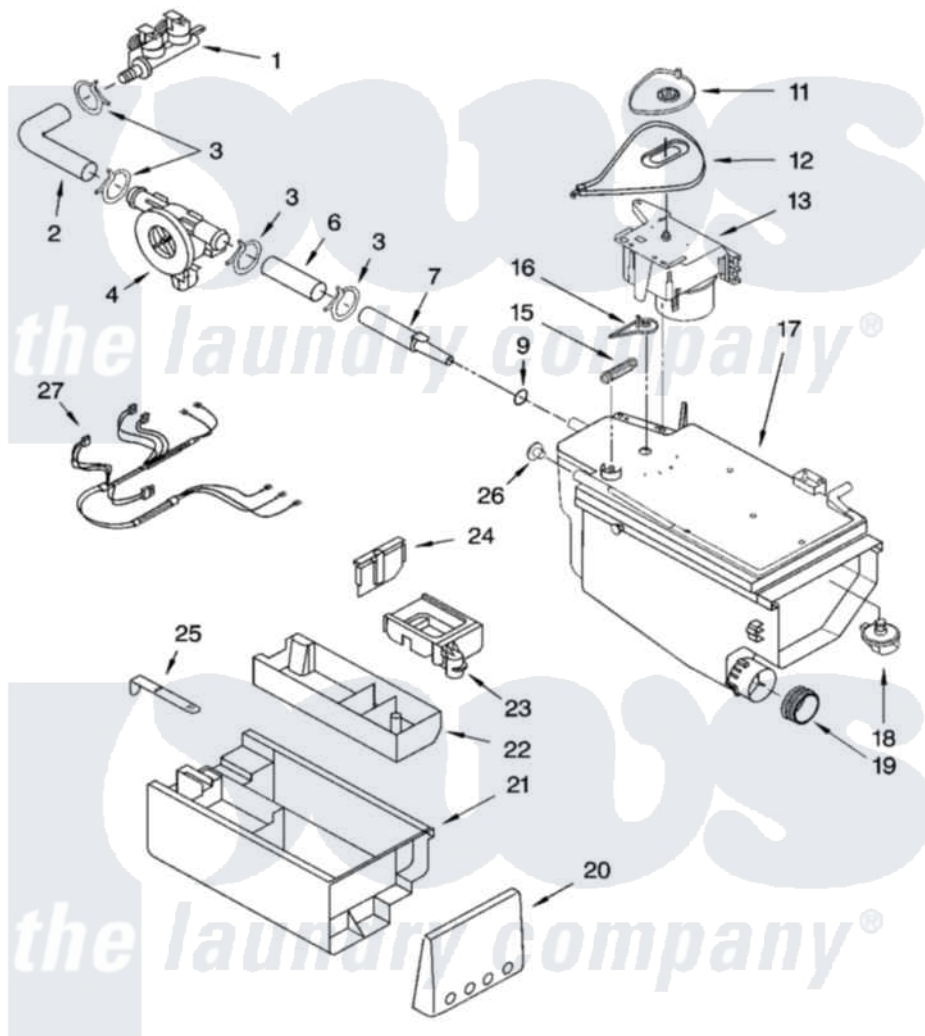

# Whirlpool GHW9400PW2 04 - DISPENSER PARTS

## DISPENSER PARTS

For Models: GHW9400PW2, GHW9400PL2, GHW9400PT2  
(White/Platinum) (Pewter) (Biscuit)

8181272

7

[Whirlpool Residential Whirlpool GHW9400PW2 Washer Parts](#) Parts Diagram 04 - DISPENSER PARTS

[Click on the part number to view part](#)

Item	Original Part Number	Replaced By	Status	Part Description
1	<a href="#">8181694</a>			Valve, Inlet
2	<a href="#">8181710</a>			Hose, Inlet Valve To Vent Pipe
3	8181751	<a href="#">489503</a>		Clamp
4	8181696	<a href="#">W10110225</a>		Flowmeter
6	<a href="#">8181708</a>			Hose, Flowmeter
7	8183010	<a href="#">280194</a>		Nozzle
9	8183036	<a href="#">280196</a>		Ring-O
11	<a href="#">8181726</a>			Cam, Actuator
12	<a href="#">8181725</a>			Lever, Water Distribution
13	<a href="#">8181723</a>			Actuator
15	<a href="#">8181727</a>			Spring, Lever
16	<a href="#">8181724</a>			Connection, Lever
17	8183032	<a href="#">280198</a>		Dispenser
18	<a href="#">8181712</a>			Nozzle, Distribution
19	<a href="#">8181747</a>			Seal
20	<a href="#">8181854</a>			Handle, Drawer

"	<a href="#">8182070</a>	Handle, Drawer
"	<a href="#">8182071</a>	Handle, Drawer
21	<a href="#">8181720</a>	Drawer, Detergent
22	<a href="#">8181722</a>	Container, Detergent
23	<a href="#">8182665</a>	Siphon, Bleach/Softener
24	<a href="#">8181730</a>	Separator
25	<a href="#">8181721</a>	Hook, Drawer
26	<a href="#">8182123</a>	Led, Pcb
27	<a href="#">8181781</a>	Harness, Wiring