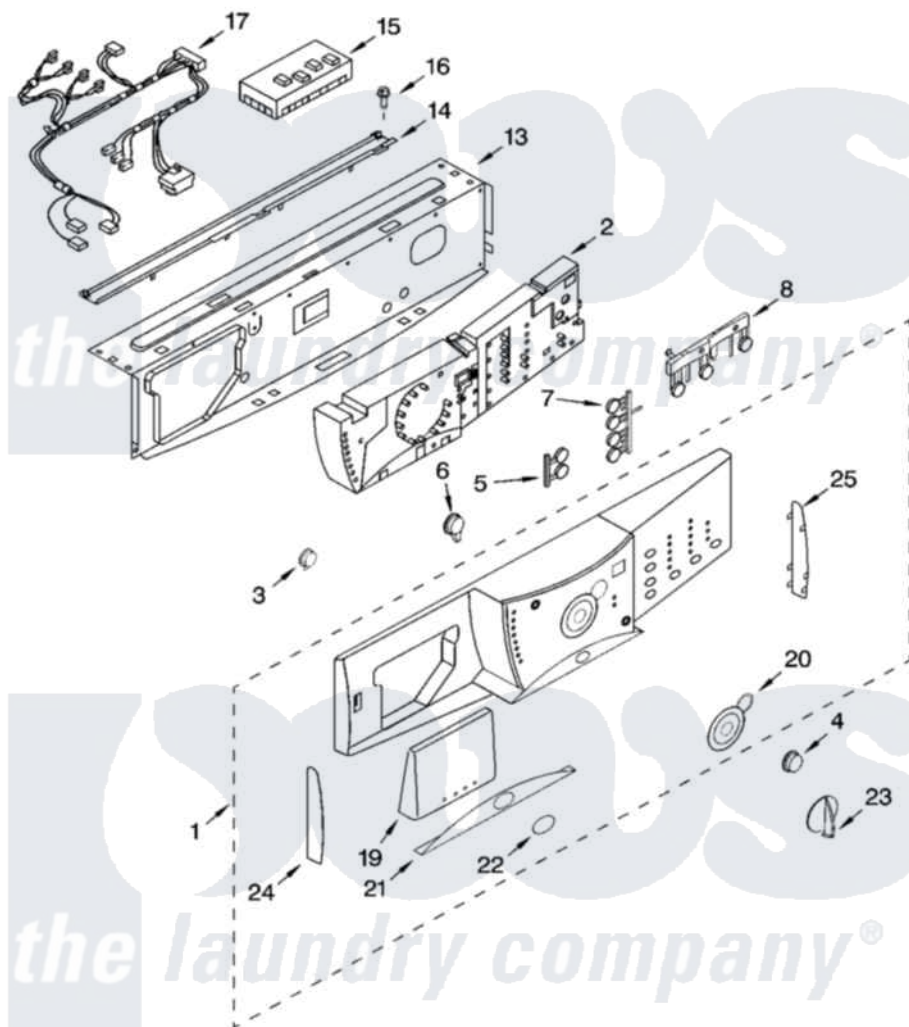

# Whirlpool GHW9460PL1 03 - CONTROL PANEL PARTS

## CONTROL PANEL PARTS

For Models: GHW9460PW1, GHW9460PL1  
(White/Platinum) (Pewter)

8180678

5

Whirlpool Residential Whirlpool GHW9460PL1 Washer Parts Parts Diagram 03 - CONTROL PANEL PARTS  
Click on the part number to view part

Item	Original Part Number	Replaced By	Status	Part Description
1	<a href="#">8182712</a>			Panel, Control
"	<a href="#">8182713</a>			Panel, Control
2	<a href="#">8182717</a>			User Interface
3	<a href="#">8181860</a>			Button, Power
4	<a href="#">8181861</a>			Button, Start
5	<a href="#">8181863</a>			Button Set, Soil Level
"	<a href="#">8182052</a>			Button Set, Soil Level
6	<a href="#">8182275</a>			Button, Pause/Cancel
7	<a href="#">8181864</a>			Button Set, Options
"	<a href="#">8182068</a>			Button Set, Options
8	<a href="#">8181865</a>			Button Set, Spin/Temperature
"	<a href="#">8182054</a>			Button Set, Spin/Temperature
13	8182224		Not Available	Brace, Front Top
14	8181640	<a href="#">8182800</a>		Channel, Water
15	<a href="#">8182694</a>			Microcomputer, Machine Control
16	8181756	<a href="#">488729</a>		Screw

17	<a href="#">8182212</a>		Harness, Wiring
19	<a href="#">8181854</a>		Handle, Drawer
"	<a href="#">8182070</a>		Handle, Drawer
20	<a href="#">8181855</a>		Bezel, Knob
21	<a href="#">8181857</a>		Overlay, Door
22	8181858	<a href="#">8303811</a>	Badge, Assembly
23	<a href="#">8181859</a>		Knob, Control
"	<a href="#">8182050</a>		Knob, Control
24	<a href="#">8181852</a>		Endcap, Left
"	<a href="#">8182064</a>		Endcap, Left
25	<a href="#">8181853</a>		Endcap, Right
"	<a href="#">8182065</a>		Endcap, Right