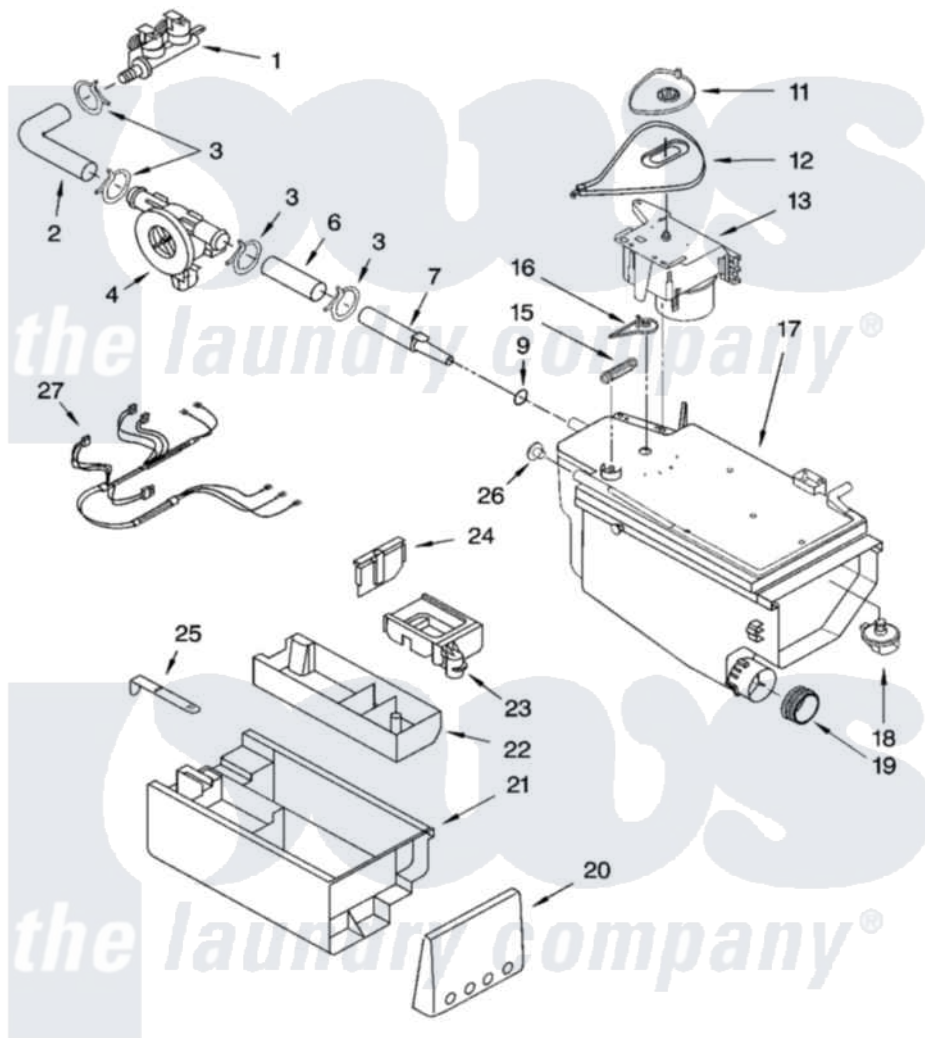

# Whirlpool GHW9460PL2 04 - DISPENSER PARTS

## DISPENSER PARTS

For Models: GHW9460PW2, GHW9460PL2  
(White/Platinum) (Pewter)

8181273

7

Whirlpool [Residential Whirlpool GHW9460PL2 Washer Parts](#) Parts Diagram 04 - DISPENSER PARTS  
Click on the part number to view part

Item	Original Part Number	Replaced By	Status	Part Description
1	<a href="#">8181694</a>			Valve, Inlet
2	<a href="#">8181710</a>			Hose, Inlet Valve To Vent Pipe
3	8181751	<a href="#">489503</a>		Clamp
4	8181696	<a href="#">W10110225</a>		Flowmeter
6	<a href="#">8181708</a>			Hose, Flowmeter
7	8183010	<a href="#">280194</a>		Nozzle
9	8183036	<a href="#">280196</a>		Ring-O
11	<a href="#">8181726</a>			Cam, Actuator
12	<a href="#">8181725</a>			Lever, Water Distribution
13	<a href="#">8181723</a>			Actuator
15	<a href="#">8181727</a>			Spring, Lever
16	<a href="#">8181724</a>			Connection, Lever
17	8183032	<a href="#">280198</a>		Dispenser
18	<a href="#">8181712</a>			Nozzle, Distribution
19	<a href="#">8181747</a>			Seal
20	<a href="#">8181854</a>			Handle, Drawer

"	<a href="#">8182070</a>	Handle, Drawer
21	<a href="#">8181720</a>	Drawer, Detergent
22	<a href="#">8181722</a>	Container, Detergent
23	<a href="#">8182665</a>	Siphon, Bleach/Softener
24	<a href="#">8181730</a>	Separator
25	<a href="#">8181721</a>	Hook, Drawer
26	<a href="#">8182123</a>	Led, Pcb
27	<a href="#">8181781</a>	Harness, Wiring