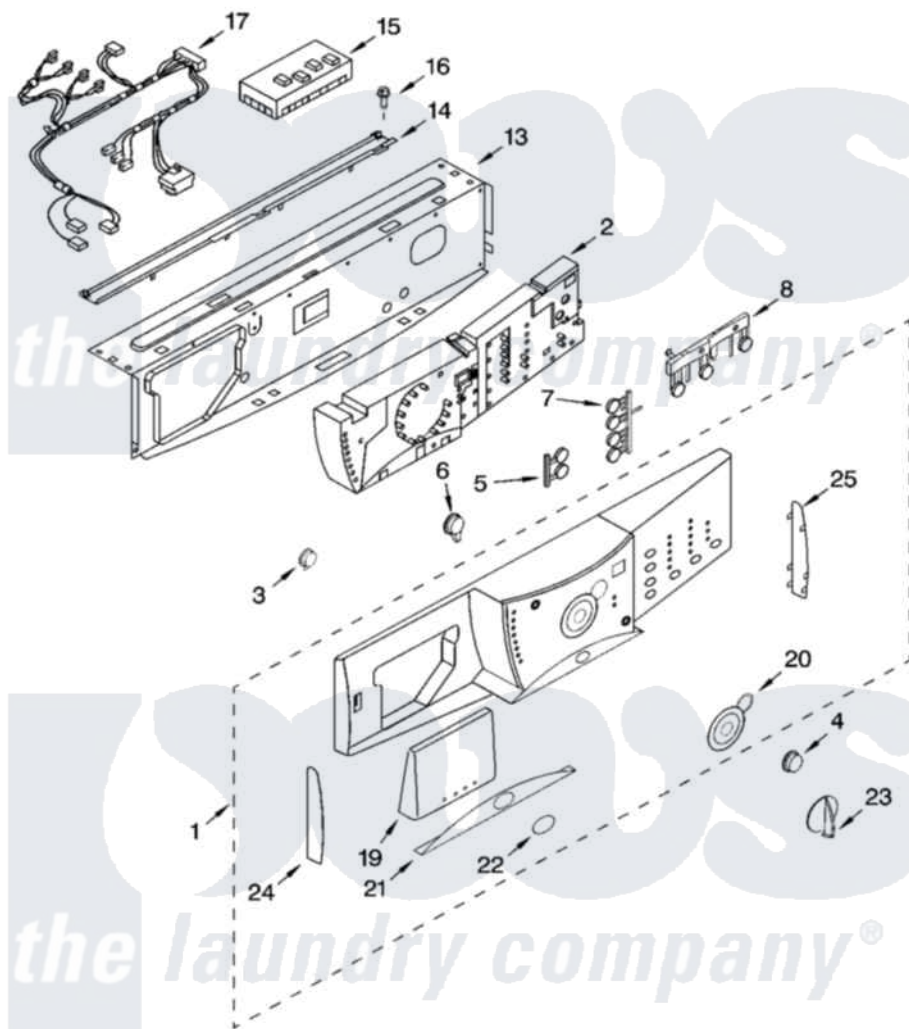

# Whirlpool GHW9460PW1 03 - CONTROL PANEL PARTS

## CONTROL PANEL PARTS

For Models: GHW9460PW1, GHW9460PL1  
(White/Platinum) (Pewter)

8180678

5

Whirlpool Residential Whirlpool GHW9460PW1 Washer Parts Parts Diagram 03 - CONTROL PANEL PARTS  
Click on the part number to view part

Item	Original Part Number	Replaced By	Status	Part Description
1	<a href="#">8182712</a>			Panel, Control
"	<a href="#">8182713</a>			Panel, Control
2	<a href="#">8182717</a>			User Interface
3	<a href="#">8181860</a>			Button, Power
4	<a href="#">8181861</a>			Button, Start
5	<a href="#">8181863</a>			Button Set, Soil Level
"	<a href="#">8182052</a>			Button Set, Soil Level
6	<a href="#">8182275</a>			Button, Pause/Cancel
7	<a href="#">8181864</a>			Button Set, Options
"	<a href="#">8182068</a>			Button Set, Options
8	<a href="#">8181865</a>			Button Set, Spin/Temperature
"	<a href="#">8182054</a>			Button Set, Spin/Temperature
13	8182224		Not Available	Brace, Front Top
14	8181640	<a href="#">8182800</a>		Channel, Water
15	<a href="#">8182694</a>			Microcomputer, Machine Control
16	8181756	<a href="#">488729</a>		Screw

17	<a href="#">8182212</a>		Harness, Wiring
19	<a href="#">8181854</a>		Handle, Drawer
"	<a href="#">8182070</a>		Handle, Drawer
20	<a href="#">8181855</a>		Bezel, Knob
21	<a href="#">8181857</a>		Overlay, Door
22	8181858	<a href="#">8303811</a>	Badge, Assembly
23	<a href="#">8181859</a>		Knob, Control
"	<a href="#">8182050</a>		Knob, Control
24	<a href="#">8181852</a>		Endcap, Left
"	<a href="#">8182064</a>		Endcap, Left
25	<a href="#">8181853</a>		Endcap, Right
"	<a href="#">8182065</a>		Endcap, Right