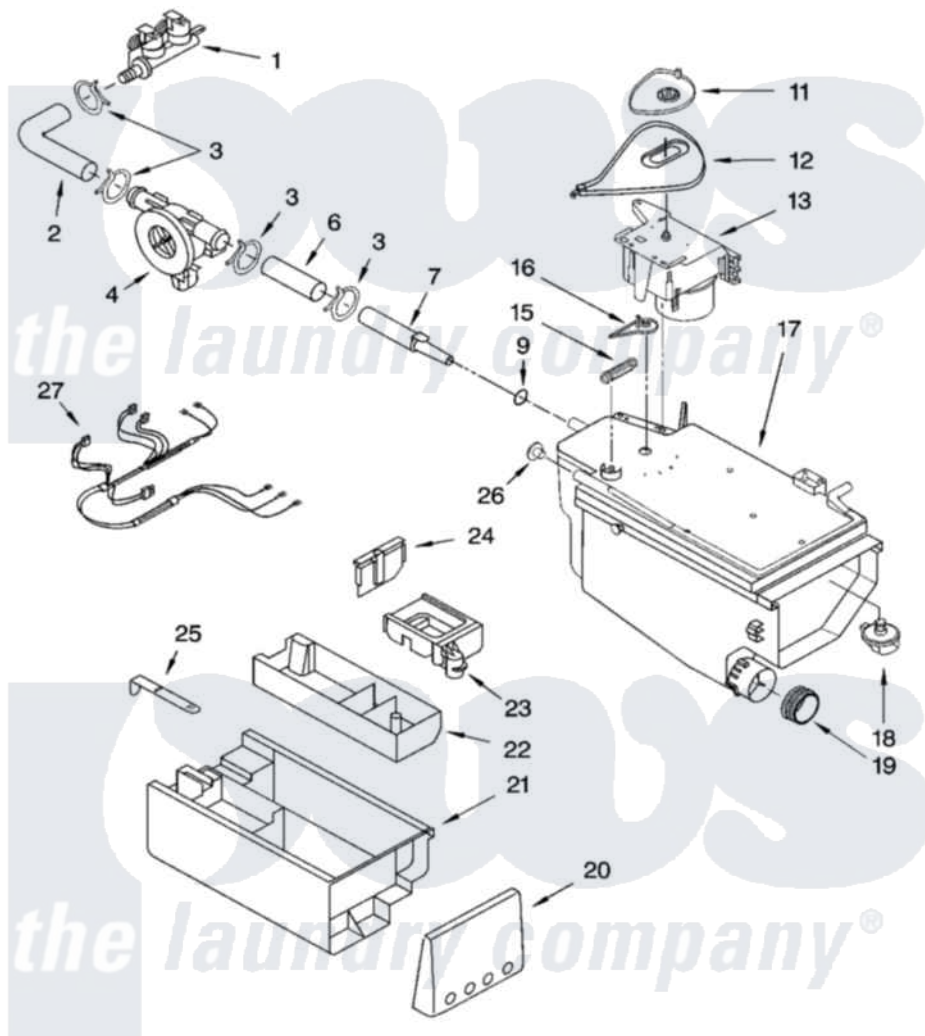

# Whirlpool GHW9460PW1 04 - DISPENSER PARTS

## DISPENSER PARTS

For Models: GHW9460PW1, GHW9460PL1  
(White/Platinum) (Pewter)

8180678

7

Whirlpool Residential Whirlpool GHW9460PW1 Washer Parts Parts Diagram 04 - DISPENSER PARTS

[Click on the part number to view part](#)

Item	Original Part Number	Replaced By	Status	Part Description
1	<a href="#">8181694</a>			Valve, Inlet
2	<a href="#">8181710</a>			Hose, Inlet Valve To Vent Pipe
3	8181751	<a href="#">489503</a>		Clamp
4	8181696	<a href="#">W10110225</a>		Flowmeter
6	<a href="#">8181708</a>			Hose, Flowmeter
7	<a href="#">8181713</a>			Nozzle, Inlet
9	8181714	<a href="#">280196</a>		Ring-O
11	<a href="#">8181726</a>			Cam, Actuator
12	<a href="#">8181725</a>			Lever, Water Distribution
13	<a href="#">8181723</a>			Actuator
15	<a href="#">8181727</a>			Spring, Lever
16	<a href="#">8181724</a>			Connection, Lever
17	8182786	<a href="#">280198</a>		Dispenser
18	<a href="#">8181712</a>			Nozzle, Distribution
19	<a href="#">8181747</a>			Seal
20	<a href="#">8181854</a>			Handle, Drawer

"	<a href="#">8182070</a>	Handle, Drawer
21	<a href="#">8181720</a>	Drawer, Detergent
22	<a href="#">8181722</a>	Container, Detergent
23	<a href="#">8182665</a>	Siphon, Bleach/Softener
24	<a href="#">8181730</a>	Separator
25	<a href="#">8181721</a>	Hook, Drawer
26	<a href="#">8182123</a>	Led, Pcb
27	<a href="#">8181781</a>	Harness, Wiring