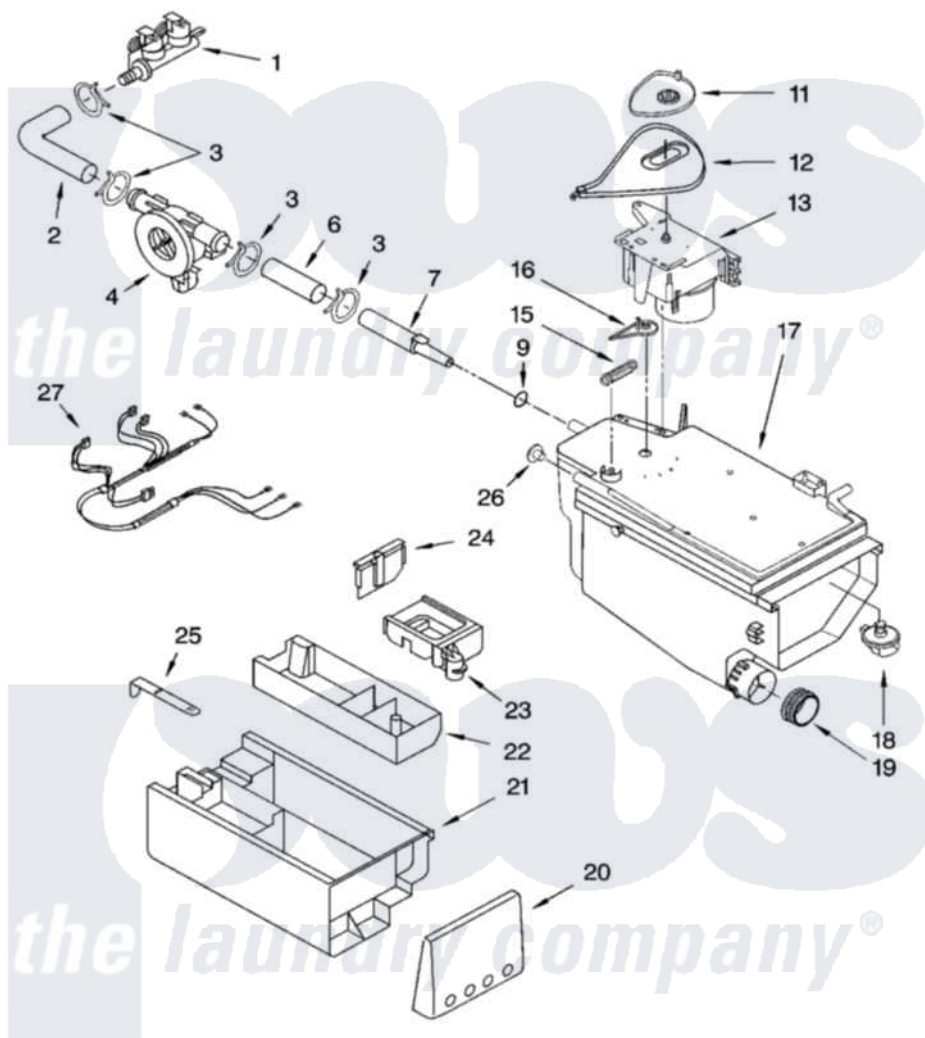

# Whirlpool GHW9460PW4 04 - DISPENSER PARTS

## DISPENSER PARTS

For Models: GHW9460PW4, GHW9460PL4  
(White/Platinum) (Pewter)

W10112164

7

Whirlpool Residential Whirlpool GHW9460PW4 Washer Parts Parts Diagram 04 - DISPENSER PARTS

[Click on the part number to view part](#)

Item	Original Part Number	Replaced By	Status	Part Description
1	<a href="#">8182862</a>			Valve, Inlet
2	<a href="#">8181710</a>			Hose, Inlet Valve To Vent Pipe
3	8181751	<a href="#">489503</a>		Clamp
4	8181696	<a href="#">W10110225</a>		Flowmeter
6	<a href="#">8181708</a>			Hose, Flowmeter
7	8183010	<a href="#">280194</a>		Nozzle
9	8183036	<a href="#">280196</a>		Ring-O
11	<a href="#">8181726</a>			Cam, Actuator
12	<a href="#">8181725</a>			Lever, Water Distribution
13	<a href="#">8181723</a>			Actuator
15	<a href="#">8181727</a>			Spring, Lever
16	<a href="#">8181724</a>			Connection, Lever
17	8183032	<a href="#">280198</a>		Dispenser
18	<a href="#">8181712</a>			Nozzle, Distribution
19	<a href="#">8181747</a>			Seal
20	<a href="#">8181854</a>			Handle, Drawer

"	<a href="#">8182070</a>	Handle, Drawer
21	<a href="#">8181720</a>	Drawer, Detergent
22	<a href="#">8181722</a>	Container, Detergent
23	<a href="#">8182665</a>	Siphon, Bleach/Softener
24	<a href="#">8181730</a>	Separator
25	<a href="#">8181721</a>	Hook, Drawer
26	<a href="#">8182123</a>	Led, Pcb
27	<a href="#">8183022</a>	Harness, Wiring