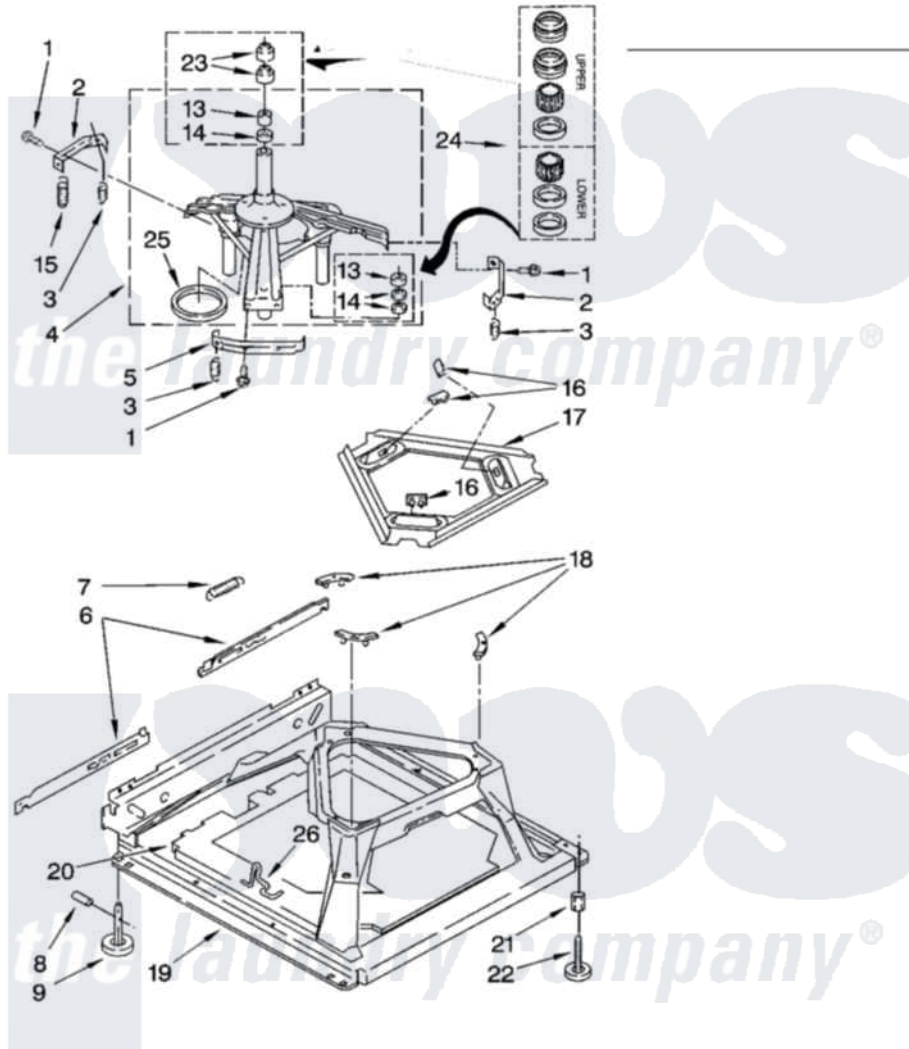

# Whirlpool GSQ9669LW1 05 - MACHINE BASE PARTS

## MACHINE BASE PARTS

For Models: GSQ9669LW1, GSQ9669LG1  
(White/Grey) (Biscuit/Gold)

8

8179979

Whirlpool [Residential Whirlpool GSQ9669LW1 Washer Parts](#) Parts Diagram 05 - MACHINE BASE PARTS  
Click on the part number to view part

Item	Original Part Number	Replaced By	Status	Part Description
1	<a href="#">3400076</a>			Screw, Bracket Mounting
2	<a href="#">64067</a>			Bracket, Spring Outer
3	<a href="#">63907</a>			Spring, Suspension
4	3362087	<a href="#">280184</a>		Support
5	<a href="#">64065</a>			Bracket, Spring Outer
6	<a href="#">63466</a>			Link, Leveling Mechanism
7	62597	<a href="#">8316845</a>		Spring
8	<a href="#">62837</a>			Pin, Knurled
9	62596	<a href="#">285244</a>		Feet-Leveling
13	3347047	<a href="#">8546455</a>		Bearing, Centerpost
14	357409	<a href="#">359449</a>		Seal, Agitator Shaft
15	8318050	<a href="#">285901</a>		Spring
16	62568	<a href="#">285219</a>		Pad
17	<a href="#">3946509</a>			Plate, Suspension
18	3363660	<a href="#">285744</a>		Pad
19	3946512	<a href="#">285771</a>		Base

20	<a href="#">8544816</a>	Absorber, Sound	
21	<a href="#">3359452</a>	Nut, Lock	
22	389102	<a href="#">W10001130</a>	Foot, Leveling
23	356934	<a href="#">8577376</a>	Seal, Centerpost
24	<a href="#">285203</a>	Centerpost Bearing Kit	
25	<a href="#">63134</a>	Ring, Sound Deadening	
26	63806	<a href="#">W10145155</a>	Retainer, Suspension Spring