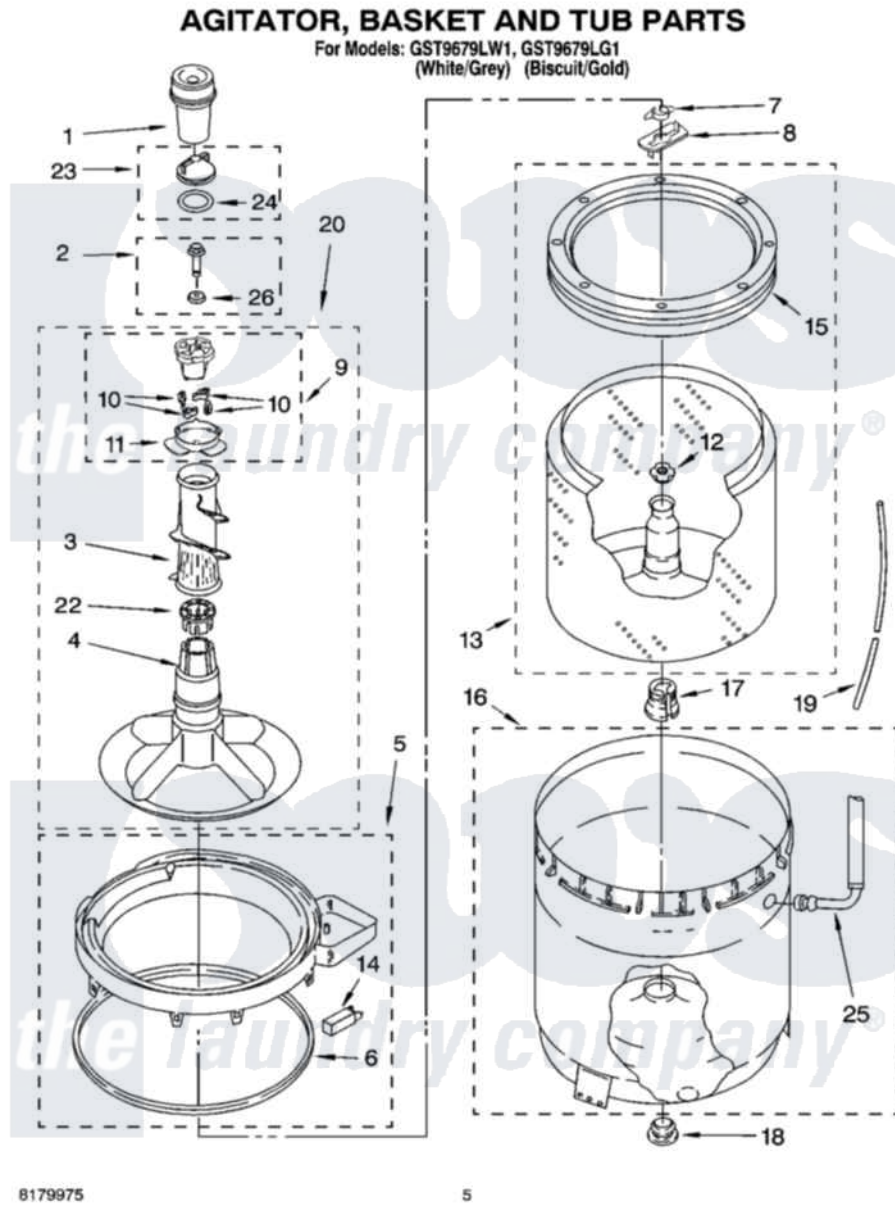

# Whirlpool GST9679LG1 03 - AGITATOR, BASKET AND TUB PARTS

8179975

5

Whirlpool Residential Whirlpool GST9679LG1 Washer Parts Parts Diagram 03 - AGITATOR, BASKET AND TUB PARTS

[Click on the part number to view part](#)

Item	Original Part Number	Replaced By	Status	Part Description
1	<a href="#">63580</a>			Dispenser, Fabric Softener
2	<a href="#">358237</a>			Screw And Washer
3	<a href="#">3363003</a>			Mover, Clothes
4	<a href="#">3951632</a>			Agitator
5	3954507	<a href="#">W10213410</a>		Ring-Tub
6	3359585	<a href="#">3976308</a>		Gasket, Tub Ring
7	<a href="#">3354845</a>			Clip, Agitator
8	3355921	<a href="#">8543666</a>		Washer, Agitator
9	3951682	<a href="#">285809</a>		Cam-Agitator
10	3366877	<a href="#">80040</a>		Dog-Agitator
11	<a href="#">3952374</a>			Bearing, Driven Cam
12	<a href="#">21366</a>			Nut, Spanner
13	8526016	<a href="#">W10389328</a>		Clothes Container, Assembly
14	8318246	<a href="#">W10213410</a>		Ring-Tub
15	8519788	<a href="#">387240</a>		Ring, Balance
16	<a href="#">8283125</a>			Tub

17	<a href="#">389140</a>		Tub Block, Basket Drive
18	<a href="#">383727</a>		Gasket, Centerpodt
19	3347780	<a href="#">353244</a>	Hose, Pressure Switch
20	<a href="#">3951744</a>		Agitator Assembly
22	<a href="#">3951608</a>		Spacer, Thrust
23	3354733	<a href="#">W10074580</a>	Cap, Barrier
24	3348855	<a href="#">W10072840</a>	Fabric Softener
25	<a href="#">3948705</a>		Hose, Bleach
26	<a href="#">3949550</a>		Washer