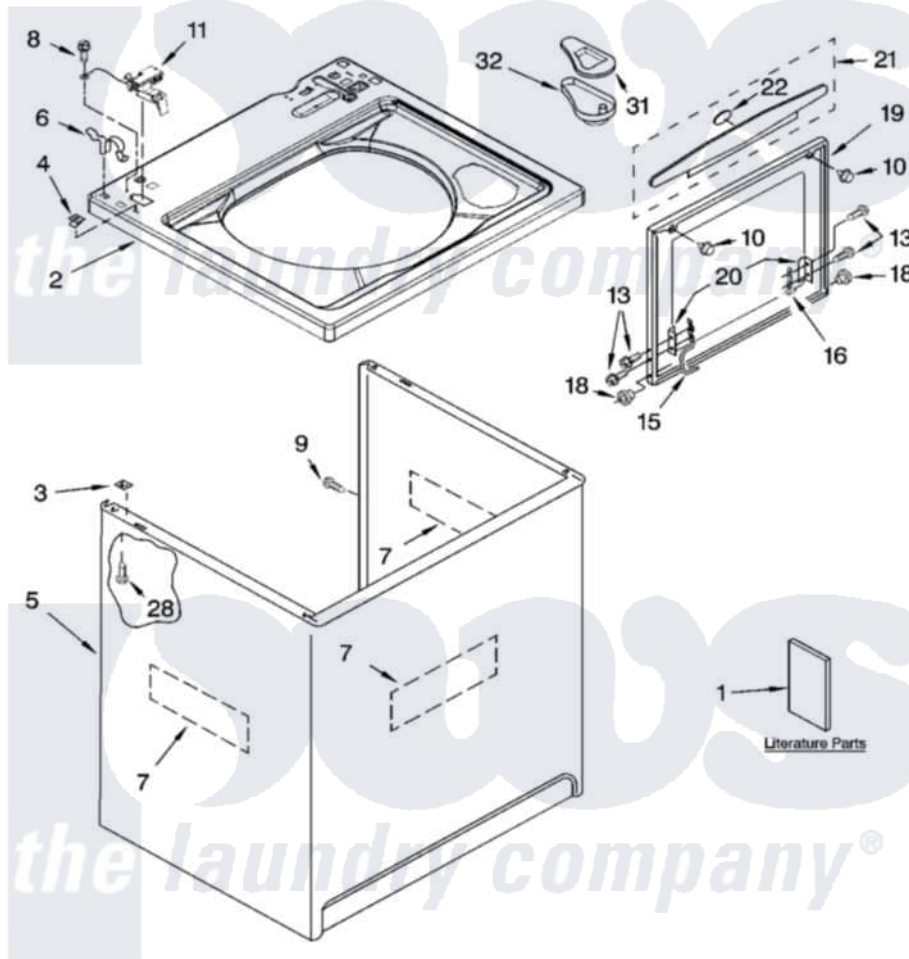

# Whirlpool GSW9800PW2 01 - TOP AND CABINET PARTS

## TOP AND CABINET PARTS

For Model: GSW9800PW2  
(White/Grey)

AUTOMATIC  
WASHER

11-05 Litho in U.S.A. (rcg)

1

Part No. 8180909

Whirlpool Residential Whirlpool GSW9800PW2 Washer Parts Parts Diagram 01 - TOP AND CABINET PARTS

9	3357011	<a href="#">308685</a>	Side Trim )
10	<a href="#">9724509</a>		Bumper, Lid
11	<a href="#">8318084</a>		Switch, Lid
13	355274	<a href="#">W10119828</a>	Screw, Lid Hinge Mounting
15	8559336	<a href="#">W10225136</a>	Hinge 7 Pad Assembly
16	<a href="#">91770</a>		Hinge, Lid
18	<a href="#">8319539</a>		Bearing, Lid Hinge
19	8558401	<a href="#">W10193861</a>	Lid
20	<a href="#">21097</a>		Pad, Lid Hinge
21	<a href="#">3956012</a>		Handle, Lid
22	<a href="#">3956010</a>		Insert, Handle
28	<a href="#">3390631</a>		Screw, 10-16 X 3/8
31	<a href="#">3955788</a>		Cover, Dispenser
32	<a href="#">8519517</a>		Dispenser, Bleach