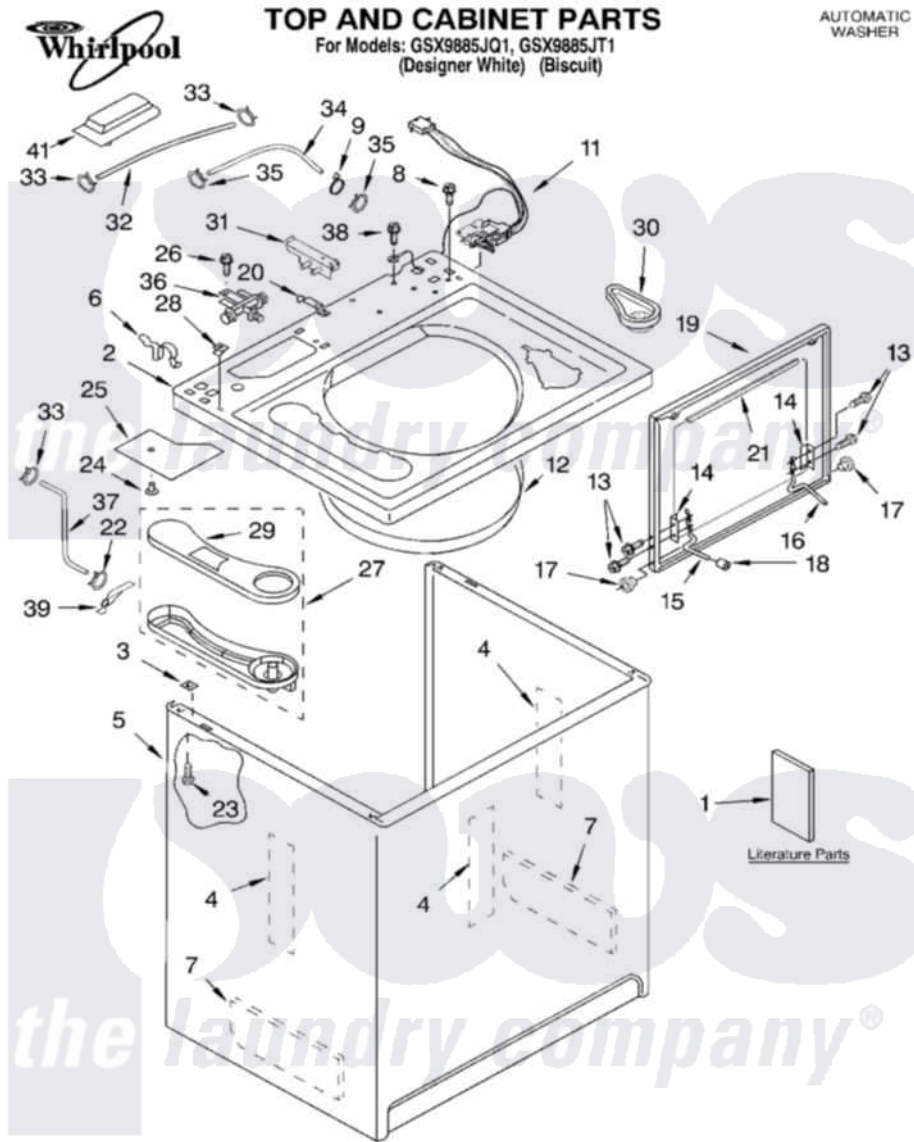

# Whirlpool GSX9885JQ1 01 - TOP AND CABINET PARTS

3-03 Printed in U.S.A. (drd)

1

Part No. 8179884

[Whirlpool Residential Whirlpool GSX9885JQ1 Washer Parts](#) Parts Diagram 01 - TOP AND CABINET PARTS  
 Click on the part number to view part

"	<a href="#">3954358</a>		Cabinet
6	<a href="#">62780</a>		Clip, Top And Cabinet And Rear Panel
7	<a href="#">8054736</a>		Cabinet-Sound Absorber
8	<a href="#">3400611</a>		Screw And Washer, Lid Switch
9	3352501	<a href="#">8559320</a>	Restraint, Hose
11	<a href="#">8054980</a>		Switch, Lid
12	<a href="#">8271956</a>		Splash Shield Assembly
13	355274	<a href="#">W10119828</a>	Screw, Lid Hinge Mounting
14	<a href="#">21097</a>		Pad, Lid Hinge
15	<a href="#">8055257</a>		Hinge, Lid
16	<a href="#">8055256</a>		Hinge, Lid
17	<a href="#">8319539</a>		Bearing, Lid Hinge
18	<a href="#">19119</a>		Bumper, Lid Hinge
19	8274362	<a href="#">3957545</a>	Lid
"	8274364	<a href="#">3957546</a>	Lid
20	<a href="#">357144</a>		Clip, Wire
21	<a href="#">8054939</a>		Seal, Lid
22	371505	<a href="#">596669</a>	Clamp, Manifold
23	<a href="#">3390631</a>		Screw, 10-16 X 3/8
24	<a href="#">8280537</a>		Rivet, Shield
25	<a href="#">8272149</a>		Shield, Spill
26	3357011	<a href="#">308685</a>	Side Trim )
27	<a href="#">8055237</a>		Dispenser, Bleach And Fabric Softener
28	<a href="#">357213</a>		Nut, Push-In
29	<a href="#">8272009</a>		Cover, Dispenser
30	<a href="#">8055238</a>		Dispenser, Detergent
31	<a href="#">8055243</a>		Connector, 2-Port
32	<a href="#">8055266</a>		Hose, Fabric Softener
33	371506	<a href="#">596669</a>	Clamp, Manifold
34	8055267	<a href="#">8317938</a>	Hose
35	301958	<a href="#">596669</a>	Clamp, Manifold
36	<a href="#">8272010</a>		Connector, Venturi
37	<a href="#">8283537</a>		Hose, Bleach
38	<a href="#">3400073</a>		Screw, Ground
39	<a href="#">8271943</a>		Restraint
41	8055247	<a href="#">8541605</a>	Cover, Access