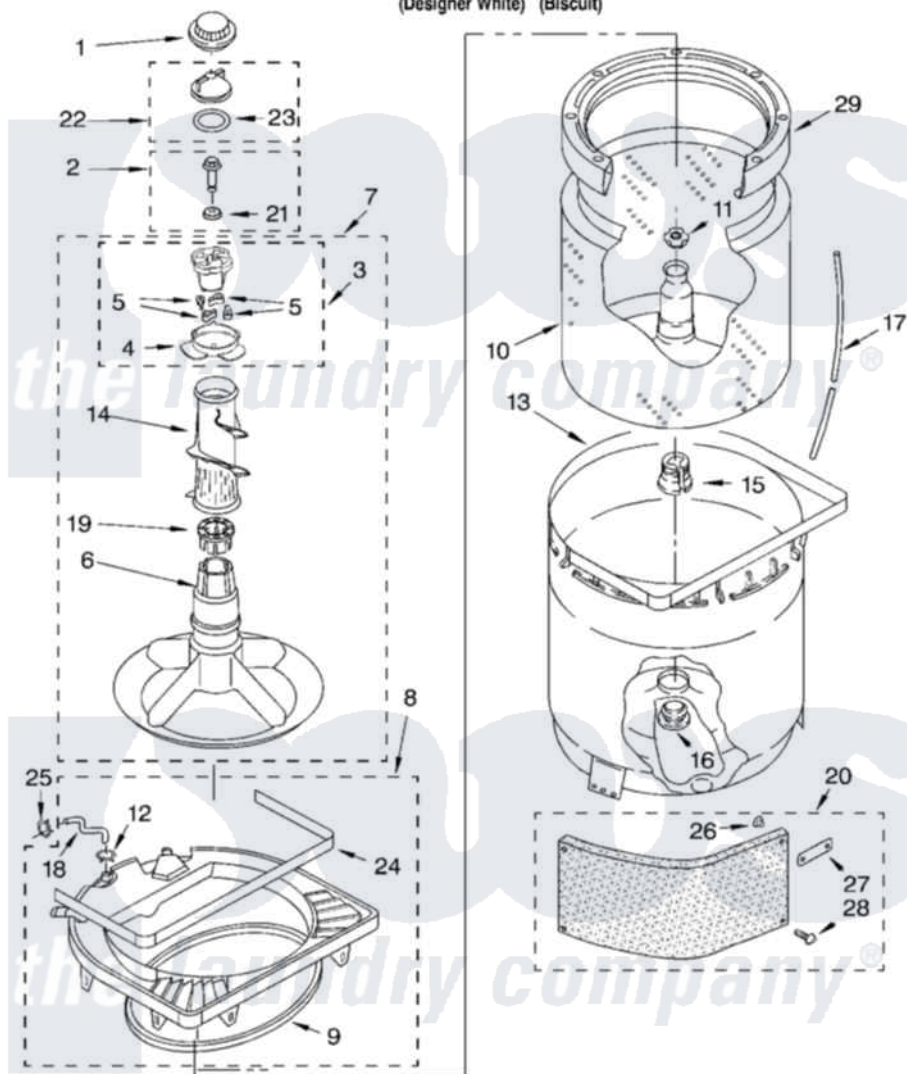

# Whirlpool GSX9885JQ1 03 - AGITATOR, BASKET AND TUB PARTS

## AGITATOR, BASKET AND TUB PARTS

For Models: GSX9885JQ1, GSX9885JT1  
(Designer White) (Biscuit)

8179884

5

Whirlpool [Residential Whirlpool GSX9885JQ1 Washer Parts](#) Parts Diagram 03 - AGITATOR, BASKET AND TUB PARTS

[Click on the part number to view part](#)

Item	Original Part Number	Replaced By	Status	Part Description
1	<a href="#">3355758</a>			Cap, Agitator
2	<a href="#">358237</a>			Screw And Washer
3	3951682	<a href="#">285809</a>		Cam-Agitator
4	<a href="#">3952374</a>			Bearing, Driven Cam
5	3366877	<a href="#">80040</a>		Dog-Agitator
6	<a href="#">3951632</a>			Agitator
7	<a href="#">3951744</a>			Agitator Assembly
8	8054685	<a href="#">285832</a>		Ring-Tub
9	<a href="#">8054355</a>			Gasket, Tub Ring
10	3951984	<a href="#">W10358259</a>		Basket Assembly
11	<a href="#">21366</a>			Nut, Spanner
12	301958	<a href="#">596669</a>		Clamp, Manifold
13	<a href="#">8055061</a>			Tub
14	<a href="#">3363003</a>			Mover, Clothes
15	<a href="#">389140</a>			Tub Block, Basket Drive
16	<a href="#">383727</a>			Gasket, Centerpod

17	8054711	<a href="#">353244</a>	Hose, Pressure Switch
18	<a href="#">8526793</a>		Hose, Bleach Outlet
19	<a href="#">3951608</a>		Spacer, Thrust
20	8055271	<a href="#">8541606</a>	Absorber, Sound
21	<a href="#">3949550</a>		Washer
22	3354733	<a href="#">W10074580</a>	Cap, Barrier
23	3348855	<a href="#">W10072840</a>	Fabric Softener
24	<a href="#">8055082</a>		Shield, Splash
25	3955674	<a href="#">596669</a>	Clamp, Manifold
26	<a href="#">8055272</a>		Clip, Absorber
27	<a href="#">8055273</a>		Strap, Absorber
28	<a href="#">3351189</a>		Retainer, Push-In
29	<a href="#">8271897</a>		Balance Ring