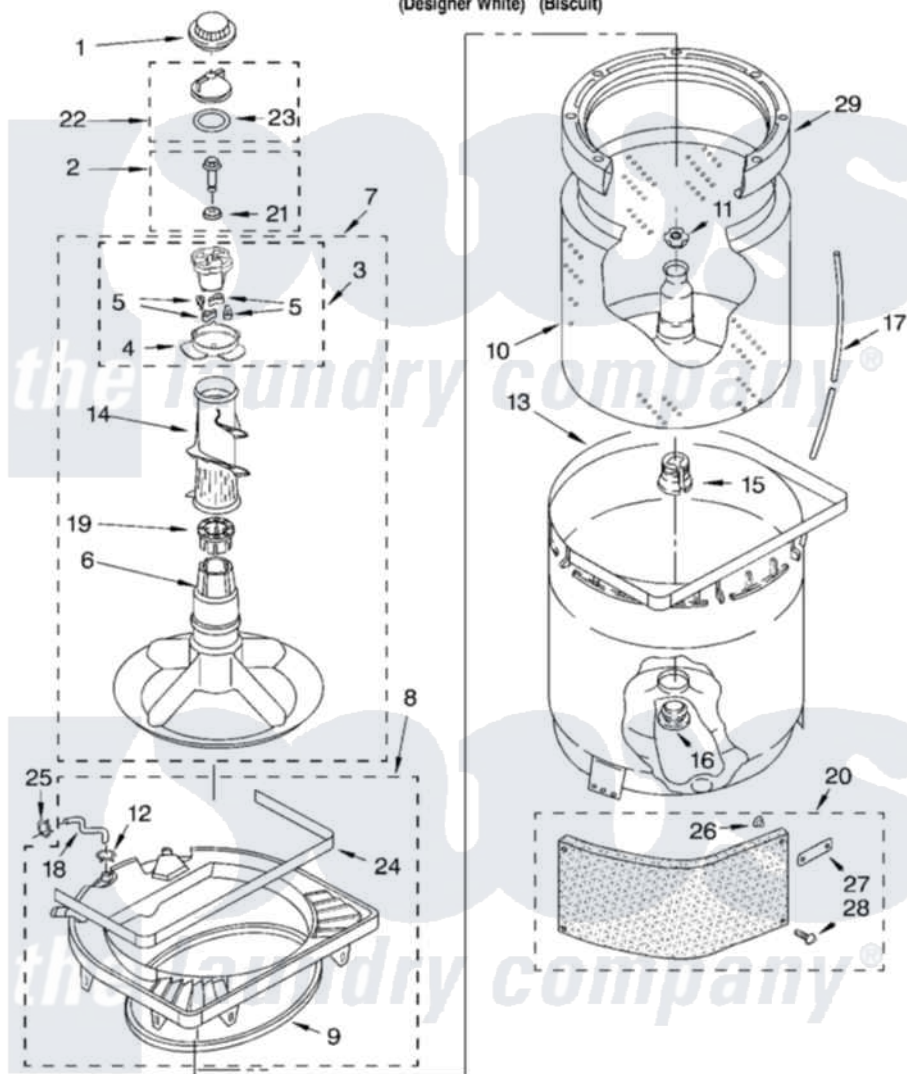

# Whirlpool GSX9885JT1 03 - AGITATOR, BASKET AND TUB PARTS

## AGITATOR, BASKET AND TUB PARTS

For Models: GSX9885JQ1, GSX9885JT1  
(Designer White) (Biscuit)

8179884

5

Whirlpool [Residential Whirlpool GSX9885JT1 Washer Parts](#) Parts Diagram 03 - AGITATOR, BASKET AND TUB PARTS

[Click on the part number to view part](#)

Item	Original Part Number	Replaced By	Status	Part Description
1	<a href="#">3355758</a>			Cap, Agitator
2	<a href="#">358237</a>			Screw And Washer
3	3951682	<a href="#">285809</a>		Cam-Agitator
4	<a href="#">3952374</a>			Bearing, Driven Cam
5	3366877	<a href="#">80040</a>		Dog-Agitator
6	<a href="#">3951632</a>			Agitator
7	<a href="#">3951744</a>			Agitator Assembly
8	8054685	<a href="#">285832</a>		Ring-Tub
9	<a href="#">8054355</a>			Gasket, Tub Ring
10	3951984	<a href="#">W10358259</a>		Basket Assembly
11	<a href="#">21366</a>			Nut, Spanner
12	301958	<a href="#">596669</a>		Clamp, Manifold
13	<a href="#">8055061</a>			Tub
14	<a href="#">3363003</a>			Mover, Clothes
15	<a href="#">389140</a>			Tub Block, Basket Drive
16	<a href="#">383727</a>			Gasket, Centerpod

17	8054711	<a href="#">353244</a>	Hose, Pressure Switch
18	<a href="#">8526793</a>		Hose, Bleach Outlet
19	<a href="#">3951608</a>		Spacer, Thrust
20	8055271	<a href="#">8541606</a>	Absorber, Sound
21	<a href="#">3949550</a>		Washer
22	3354733	<a href="#">W10074580</a>	Cap, Barrier
23	3348855	<a href="#">W10072840</a>	Fabric Softener
24	<a href="#">8055082</a>		Shield, Splash
25	3955674	<a href="#">596669</a>	Clamp, Manifold
26	<a href="#">8055272</a>		Clip, Absorber
27	<a href="#">8055273</a>		Strap, Absorber
28	<a href="#">3351189</a>		Retainer, Push-In
29	<a href="#">8271897</a>		Balance Ring