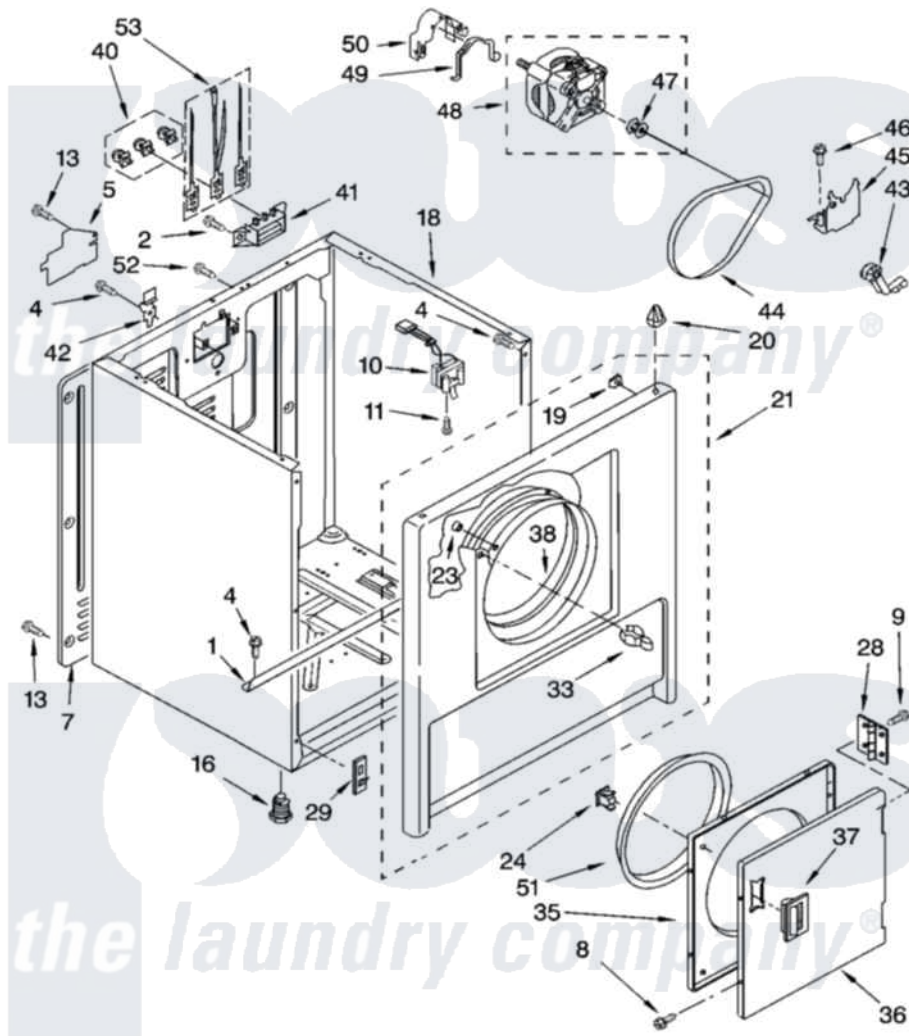

# Whirlpool IEX3000RQ0 02 - CABINET PARTS

## CABINET PARTS

For Model: IEX3000RQ0  
(Designer White)

8180608

3

Whirlpool [Residential Whirlpool IEX3000RQ0 Dryer Parts](#) Parts Diagram 02 - CABINET PARTS

[Click on the part number to view part](#)

Item	Original Part Number	Replaced By	Status	Part Description
1	<a href="#">8541400</a>			Bracket, Cabinet
2	3393008	<a href="#">308685</a>		Side Trim )
4	343641	<a href="#">681414</a>		Screw, 10AB X 1/2
5	<a href="#">3396795</a>			Cover, Terminal Block
7	3396807	<a href="#">280040</a>		Panel-Rear
8	342055	<a href="#">488627</a>		Screw
9	<a href="#">694091</a>			Trim, Side Right Hand
10	<a href="#">3406102</a>			Door Switch Assembly
11	697773	<a href="#">3395530</a>		Screw
13	<a href="#">693995</a>			Screw, Hex Head
16	3392100	<a href="#">49621</a>		Feet-Leveling
18	8530603	<a href="#">8533643</a>		Cabinet
19	<a href="#">98234</a>			Clip, U-Bend
20	690363	<a href="#">18776</a>		Lock, Front Top
21	693197	<a href="#">280062</a>		Panel
23	685203	<a href="#">279220</a>		Clip