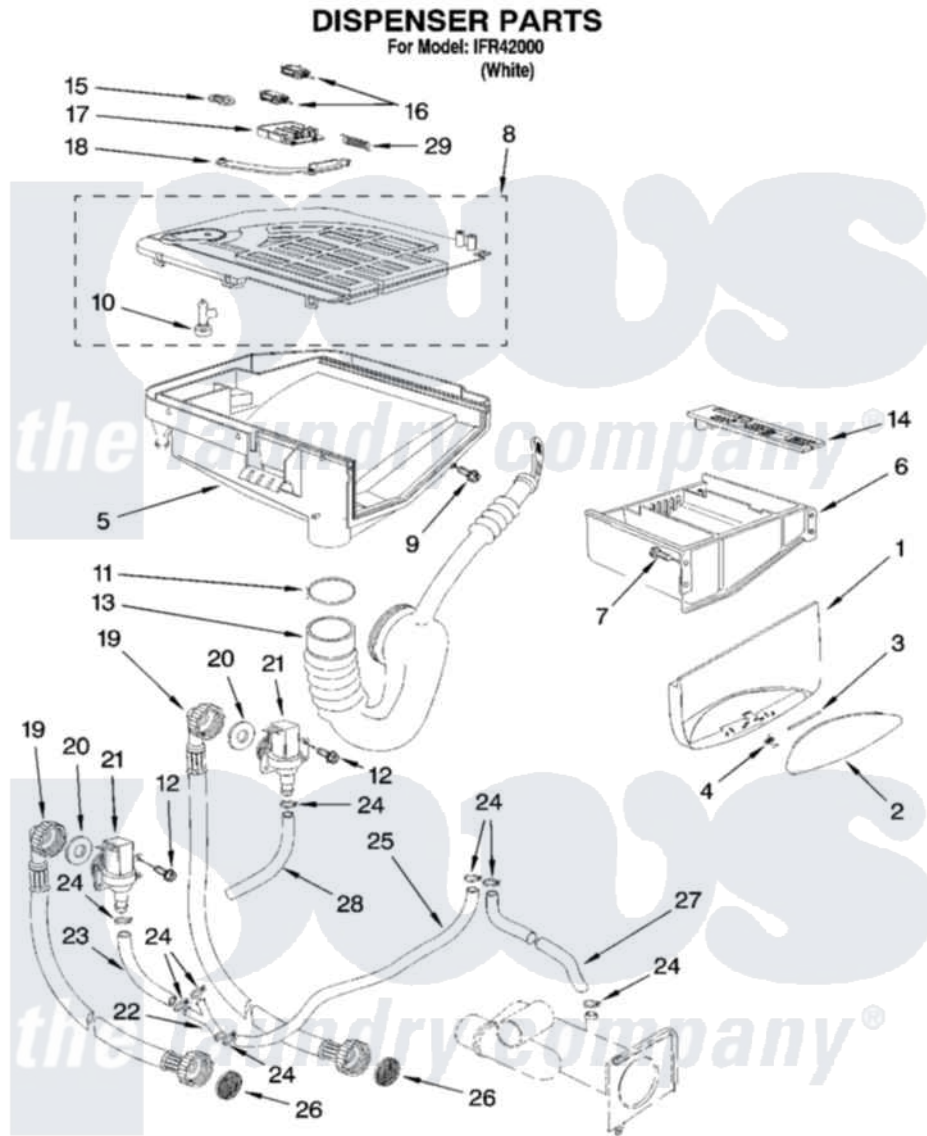

# Whirlpool IFR42000 04 - DISPENSER PARTS

W10113923

5

Whirlpool [Residential Whirlpool IFR42000 Washer Parts](#) Parts Diagram 04 - DISPENSER PARTS  
Click on the part number to view part

Item	Original Part Number	Replaced By	Status	Part Description
1	8182907		Not Available	Handle, Drawer
2	<a href="#">8182729</a>			Overlay
3	<a href="#">8182383</a>			Pin
4	<a href="#">8182730</a>			Spring
5	<a href="#">8182367</a>			Housing, Dispenser
6	<a href="#">8182370</a>			Drawer, Detergent
7	8182363	<a href="#">8182720</a>		Screw
8	<a href="#">8182727</a>			Cover, Drawer
9	8182376	<a href="#">487353</a>		Screw
10	<a href="#">8182378</a>			Dispenser
11	<a href="#">8182375</a>			Clamp, Hose
12	8182323	<a href="#">3179776</a>		Screw
13	8182373	<a href="#">285988</a>		Hose
14	<a href="#">8182372</a>			Cover, Bleach
15	<a href="#">8182379</a>			Link
16	<a href="#">8182366</a>			Actuator

17	<a href="#">8182365</a>		Bracket, Actuator
18	<a href="#">8182364</a>		Arm
19	<a href="#">8182389</a>		Hose, Fill
"	<a href="#">8182397</a>		Hose, Fill
20	<a href="#">8182390</a>		Washer
21	<a href="#">8182387</a>		Water Valve
"	<a href="#">8182398</a>		Water Valve
22	<a href="#">8182380</a>		Connector
23	8182381	<a href="#">8182399</a>	Hose
24	<a href="#">8182374</a>		Clamp, Hose
25	8182386	<a href="#">8182399</a>	Hose
26	8182396	<a href="#">285452</a>	Hose Screen
27	<a href="#">8182399</a>		Hose
28	8182728	<a href="#">8182399</a>	Hose
29	<a href="#">8182726</a>		Spring