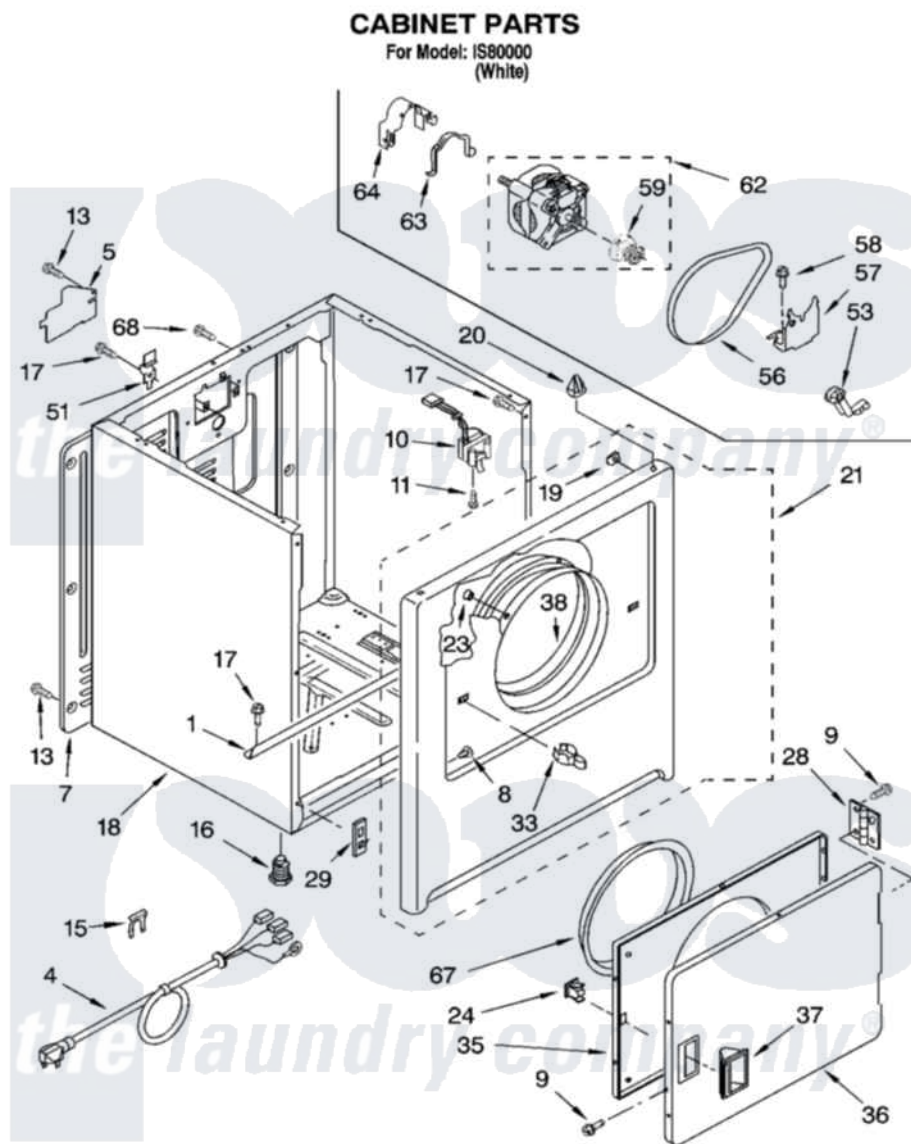

# Whirlpool IS80000 02 - CABINET PARTS

8181452

3

Whirlpool [Residential Whirlpool IS80000 Dryer Parts](#) Parts Diagram 02 - CABINET PARTS

[Click on the part number to view part](#)

Item	Original Part Number	Replaced By	Status	Part Description
1	<a href="#">8541400</a>			Bracket, Cabinet
4	<a href="#">3394208</a>			Cord, Power
5	3394202		Not Available	Cover, Terminal Block
7	3396807	<a href="#">280040</a>		Panel-Rear
8	<a href="#">3404413</a>			Plug, Hinge Hole
9	342055	<a href="#">488627</a>		Screw
10	3406104	<a href="#">3406105</a>		Door Switch Assembly
11	697773	<a href="#">3395530</a>		Screw
13	<a href="#">693995</a>			Screw, Hex Head
15	<a href="#">694415</a>			Clip, Strain Relief
16	3392100	<a href="#">49621</a>		Feet-Leveling
"	<a href="#">279810</a>			Foot-Optional
17	343641	<a href="#">681414</a>		Screw, 10AB X 1/2
18	8530603	<a href="#">8533643</a>		Cabinet
19	<a href="#">98234</a>			Clip, U-Bend
20	690363	<a href="#">18776</a>		Lock, Front Top

21	3403571	<a href="#">279844</a>	Panel
23	685203	<a href="#">279220</a>	Clip
24	690081	<a href="#">279570</a>	Latch
28	3405514	<a href="#">W10362431</a>	Hinge And Pin Assembly
29	<a href="#">3394083</a>		Clip, Front Panel
33	696144	<a href="#">279570</a>	Latch
35	<a href="#">3403371</a>		Door, Inner
36	<a href="#">3403361</a>		Door Front
37	<a href="#">3405184</a>		Handle, Door
38	8066124	<a href="#">279264</a>	Air Channel Box
51	<a href="#">8066217</a>		Hinge, Top
53	<a href="#">691366</a>		Idler And Pulley Assembly
56	8066065	<a href="#">341241</a>	Belt
57	<a href="#">348780</a>		Base, Motor
58	<a href="#">3400500</a>		Bolt, 3405245 5/16-18 X 3/4
59	<a href="#">8066184</a>		Pulley, Motor
62	8066206	<a href="#">279827</a>	Motor-Drve
63	<a href="#">660658</a>		Clamp, Motor Mounting 343481 685441
64	<a href="#">3404162</a>		Clamp, Motor
67	<a href="#">3405245</a>		5/16-18 X 3/4
68	697776	<a href="#">4331106</a>	Screw, No.10-32 X 7/16