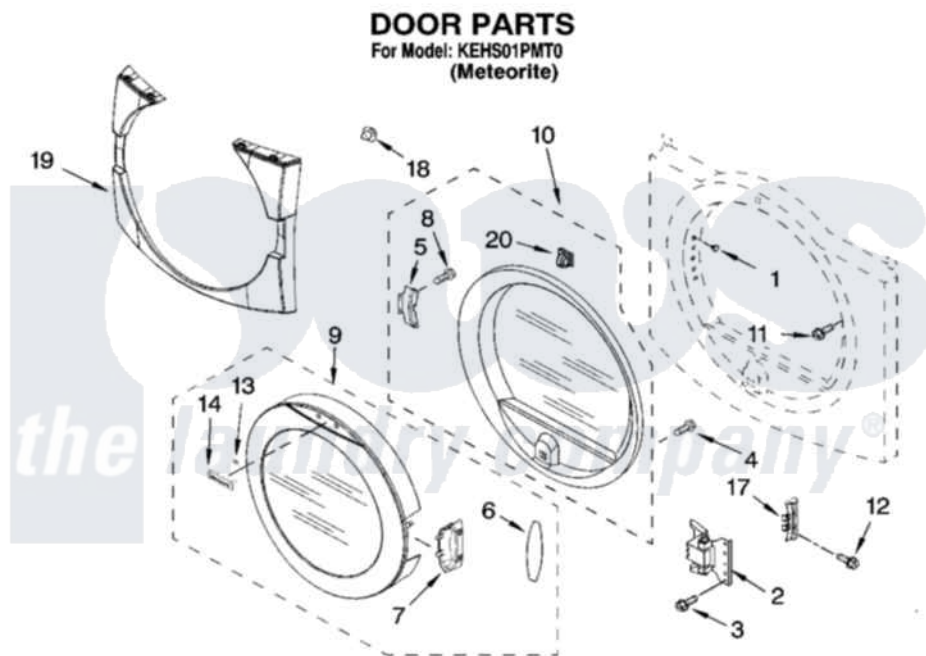

# Whirlpool KEHS01PMT0 04 - DOOR PARTS

8180158

7

Whirlpool [Residential Whirlpool KEHS01PMT0 Dryer Parts](#) Parts Diagram 04 - DOOR PARTS

[Click on the part number to view part](#)

Item	Original Part Number	Replaced By	Status	Part Description
1	<a href="#">3404417</a>			Plug, Hole
2	<a href="#">8546349</a>			Door Hinge Assembly
3	342043	<a href="#">486146</a>		Screw
4	<a href="#">9742177</a>			Screw, 8-18 X .625
5	<a href="#">8529539</a>			Bracket, Handle
6	8541011		Not Available	Pad, Door Handle
7	<a href="#">8557268</a>			Handle, Door
8	3393008	<a href="#">308685</a>		Side Trim )
9	<a href="#">8542697</a>			Door And Window Assembly
10	8546200	<a href="#">8557501</a>		Inner Door Assembly
11	<a href="#">355515</a>			Screw, 8-18 X 11/16
12	<a href="#">90767</a>			Screw, 8A X 3/8 HeX Washer Head Tapping
13	8558182	<a href="#">2004333</a>		Nut
14	<a href="#">9707516</a>			Medallion
17	<a href="#">8542704</a>			Cover-Hinge, Rotating
18	25197190301	<a href="#">8181929</a>		Clip, Trim