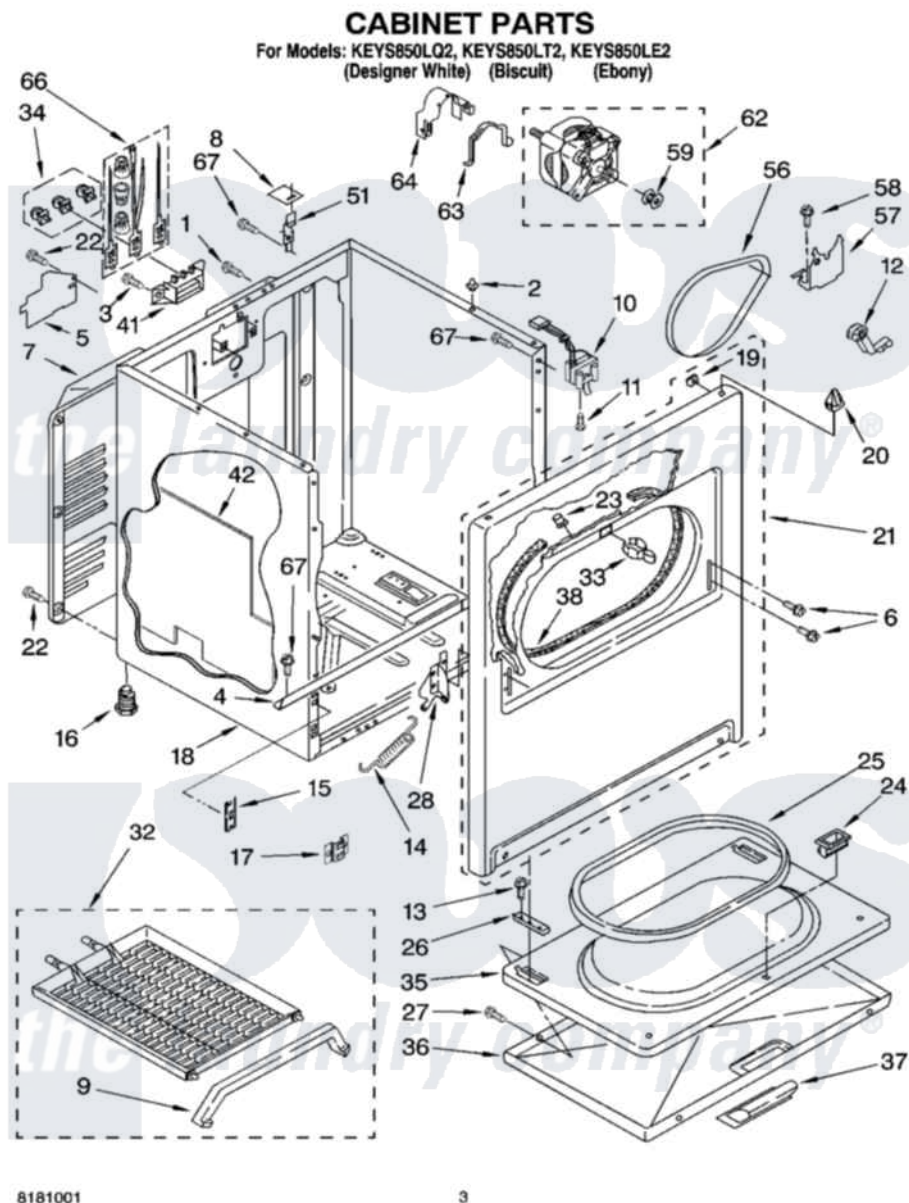

# Whirlpool KEYS850LQ2 02 - CABINET PARTS

Whirlpool [Residential Whirlpool KEYS850LQ2 Dryer Parts](#) Parts Diagram 02 - CABINET PARTS

[Click on the part number to view part](#)

Item	Original Part Number	Replaced By	Status	Part Description
1	697776	<a href="#">4331106</a>		Screw, No.10-32 X 7/16
2	<a href="#">98669</a>			Lock, Front Top
3	3393008	<a href="#">308685</a>		Side Trim )
4	<a href="#">8541400</a>			Bracket, Cabinet
5	<a href="#">3396795</a>			Cover, Terminal Block
6	342043	<a href="#">486146</a>		Screw
7	3396805	<a href="#">280043</a>		Panel-Rear
8	<a href="#">18849</a>			Pad, Top Hinge
9	<a href="#">692989</a>			BRacket, Dry Rack
10	<a href="#">3406107</a>			Door Switch Assembly
11	697773	<a href="#">3395530</a>		Screw
12	<a href="#">691366</a>			Idler And Pulley Assembly
13	3357011	<a href="#">308685</a>		Side Trim )
14	8541401	<a href="#">W10041960</a>		Spring, Door
15	<a href="#">3394083</a>			Clip, Front Panel
16	3392100	<a href="#">49621</a>		Feet-Leveling