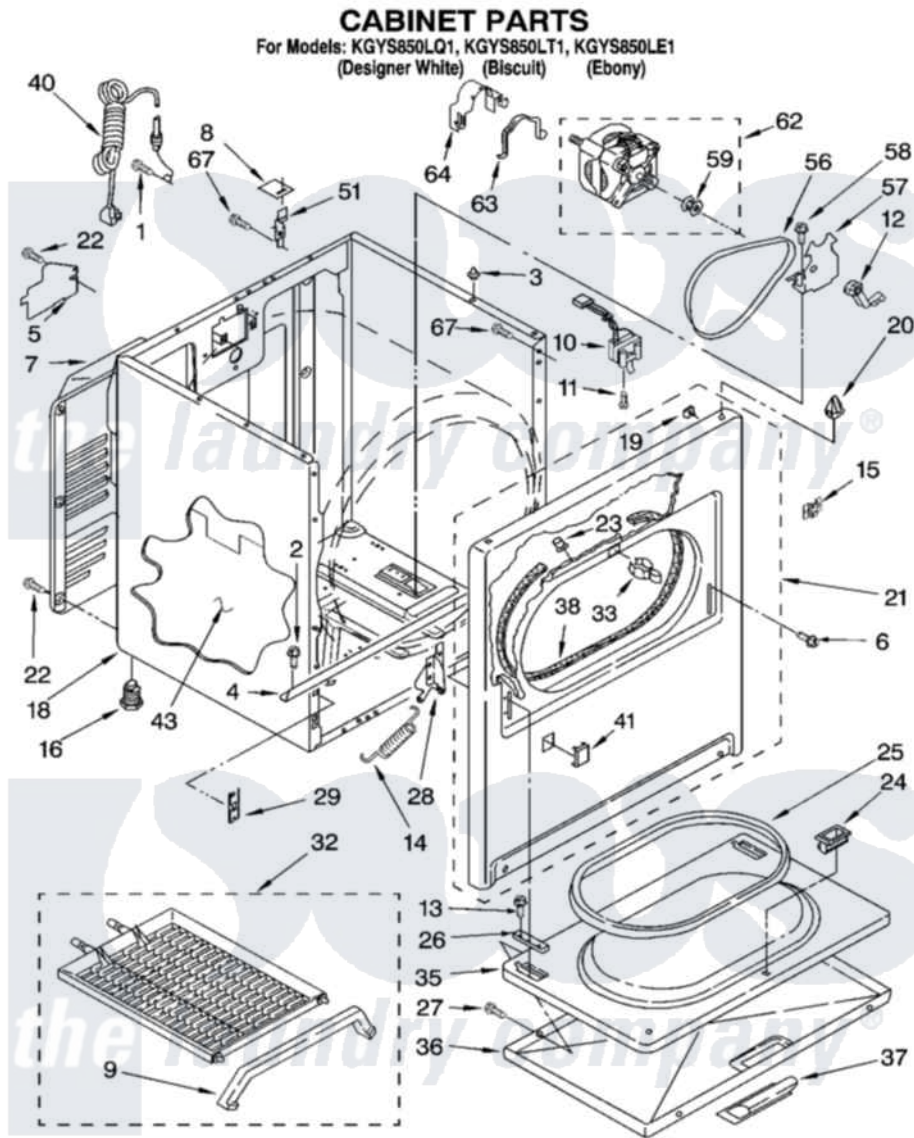

# Whirlpool KGYS850LT1 02 - CABINET PARTS

8180273

3

Whirlpool [Residential Whirlpool KGYS850LT1 Dryer Parts](#) Parts Diagram 02 - CABINET PARTS  
Click on the part number to view part

Item	Original Part Number	Replaced By	Status	Part Description
1	697776	<a href="#">4331106</a>		Screw, No.10-32 X 7/16
2	343641	<a href="#">681414</a>		Screw, 10AB X 1/2
3	<a href="#">98669</a>			Lock, Front Top
4	<a href="#">8541400</a>			Bracket, Cabinet
5	<a href="#">3396795</a>			Cover, Terminal Block
6	342043	<a href="#">486146</a>		Screw
7	3396805	<a href="#">280043</a>		Panel-Rear
8	<a href="#">18849</a>			Pad, Top Hinge
9	<a href="#">692989</a>			BRacket, Dry Rack
10	<a href="#">3406107</a>			Door Switch Assembly
11	697773	<a href="#">3395530</a>		Screw
12	<a href="#">691366</a>			Idler And Pulley Assembly
13	3357011	<a href="#">308685</a>		Side Trim )
14	8541401	<a href="#">W10041960</a>		Spring, Door
15	8546676	<a href="#">W10041960</a>		Spring, Door
16	3392100	<a href="#">49621</a>		Feet-Leveling