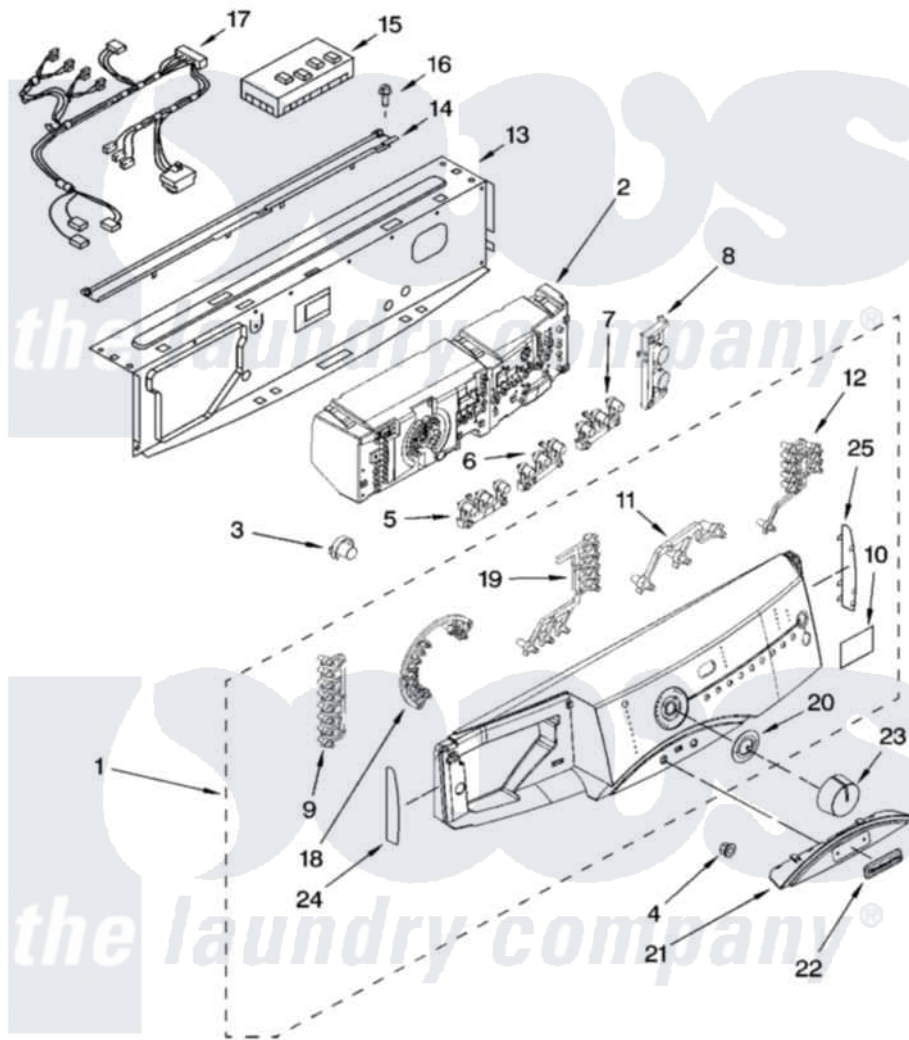

# Whirlpool KHWS01PMT2 03 - CONTROL PANEL PARTS

## CONTROL PANEL PARTS

For Model: KHWS01PMT2  
(Meteorite)

8180304

5

Whirlpool [Residential Whirlpool KHWS01PMT2 Washer Parts](#) Parts Diagram 03 - CONTROL PANEL PARTS  
Click on the part number to view part

Item	Original Part Number	Replaced By	Status	Part Description
1	<a href="#">8182163</a>			Panel, Control
2	<a href="#">8182150</a>			User Interface
3	<a href="#">8182177</a>			Button, Power
4	8182183	<a href="#">2004333</a>		Nut
5	<a href="#">8182178</a>			Button Set, Left
6	<a href="#">8182179</a>			Button Set, Middle
7	<a href="#">8182176</a>			Button Set, Right
8	<a href="#">8182180</a>			Button Set, Start
9	<a href="#">8182166</a>			Light, Indicator
10	<a href="#">8182170</a>			Window, Display
11	<a href="#">8182168</a>			Light, Indicator
12	<a href="#">8182167</a>			Light, Indicator
13	8181639		Not Available	Brace, Front Top
14	8181640	<a href="#">8182800</a>		Channel, Water
15	8182219	<a href="#">W10137702</a>		Microcomputer, Machine Control
16	8181756	<a href="#">488729</a>		Screw

17	<a href="#">8182212</a>		Harness, Wiring
18	<a href="#">8182165</a>		Light, Indicator
19	<a href="#">8182169</a>		Light, Indicator
20	<a href="#">8182171</a>		Bezel, Knob
21	<a href="#">8182181</a>		Overlay, Door
22	8182182	<a href="#">9707516</a>	Medallion
23	8182175	<a href="#">W10163301</a>	Knob, Control
24	8182174	Not Available	Endcap, Left (Meteorite)
25	<a href="#">8182164</a>		Endcap, Right