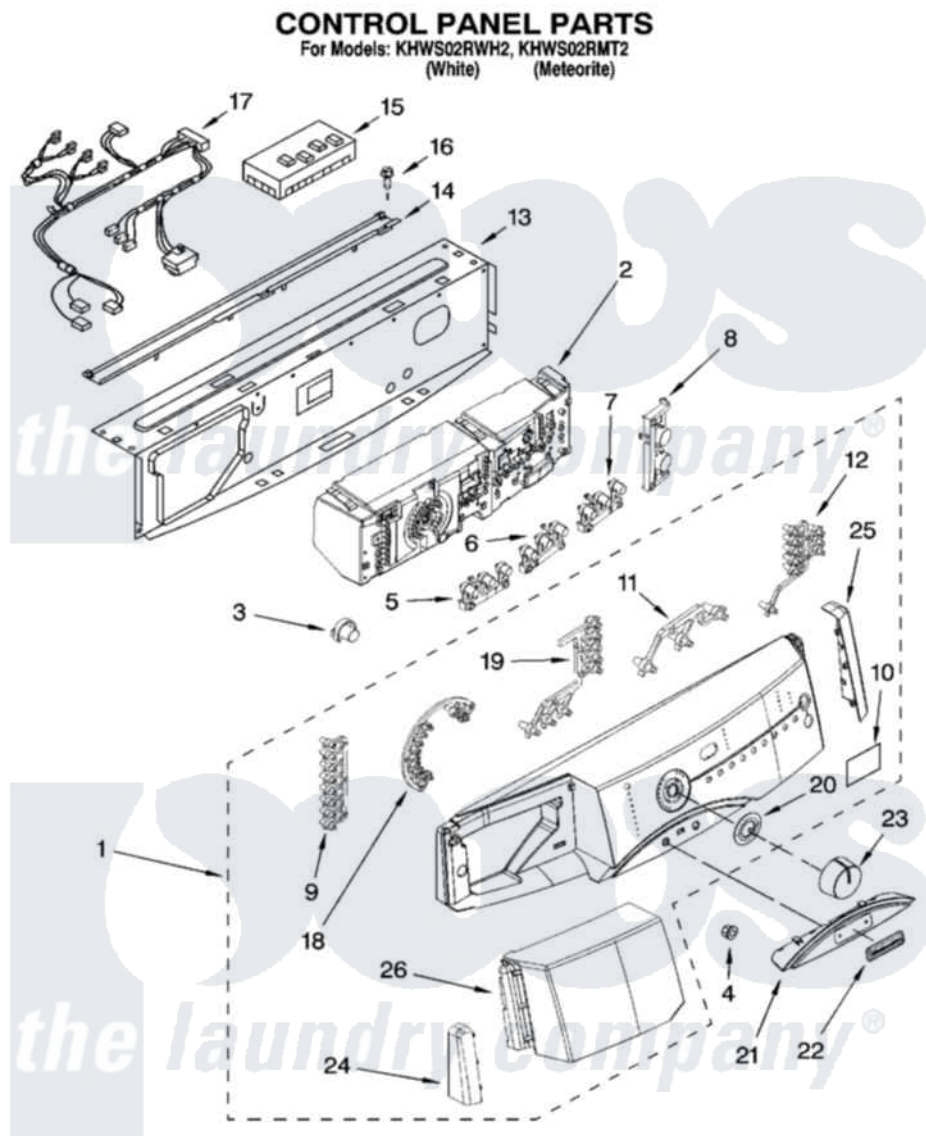

# Whirlpool KHWS02RMT2 03 - CONTROL PANEL PARTS

8181483

5

Whirlpool [Residential Whirlpool KHWS02RMT2 Washer Parts](#) Parts Diagram 03 - CONTROL PANEL PARTS  
Click on the part number to view part

Item	Original Part Number	Replaced By	Status	Part Description
1	<a href="#">8182597</a>			Panel, Control
"	<a href="#">8182626</a>			Panel, Control
2	<a href="#">8182150</a>			User Interface
3	<a href="#">8182601</a>			Button, Power
"	<a href="#">8182177</a>			Button, Power
4	8182183	<a href="#">2004333</a>		Nut
5	<a href="#">8182604</a>			Button Set, Left
"	<a href="#">8182178</a>			Button Set, Left
6	<a href="#">8182603</a>			Button Set, Middle
"	<a href="#">8182179</a>			Button Set, Middle
7	<a href="#">8182602</a>			Button Set, Right
"	<a href="#">8182176</a>			Button Set, Right
8	<a href="#">8182180</a>			Button Set, Start
9	<a href="#">8182166</a>			Light, Indicator
10	<a href="#">8182170</a>			Window, Display
11	<a href="#">8182168</a>			Light, Indicator

12	<a href="#">8182167</a>		Light, Indicator
13	8182224	Not Available	Brace, Front Top
14	<a href="#">8182800</a>		Channel, Water
15	8182774	<a href="#">W10137702</a>	Microcomputer, Machine Control
16	8181756	<a href="#">488729</a>	Screw
17	<a href="#">8182212</a>		Harness, Wiring
18	<a href="#">8182165</a>		Light, Indicator
19	<a href="#">8182169</a>		Light, Indicator
20	<a href="#">8182171</a>		Bezel, Knob
21	<a href="#">8182181</a>		Overlay, Door
22	8182182	<a href="#">9707516</a>	Medallion
23	8182175	<a href="#">W10163301</a>	Knob, Control
24	<a href="#">8182599</a>		Endcap, Left
"	8182174	Not Available	Endcap, Left (Meteorite)
25	<a href="#">8182600</a>		Endcap, Right
"	<a href="#">8182164</a>		Endcap, Right
26	8182598	Not Available	Handle, Drawer (Includes Illus. 24) (White)
"	8182172	Not Available	Handle, Drawer (Includes Illus. 24) (Meteorite)