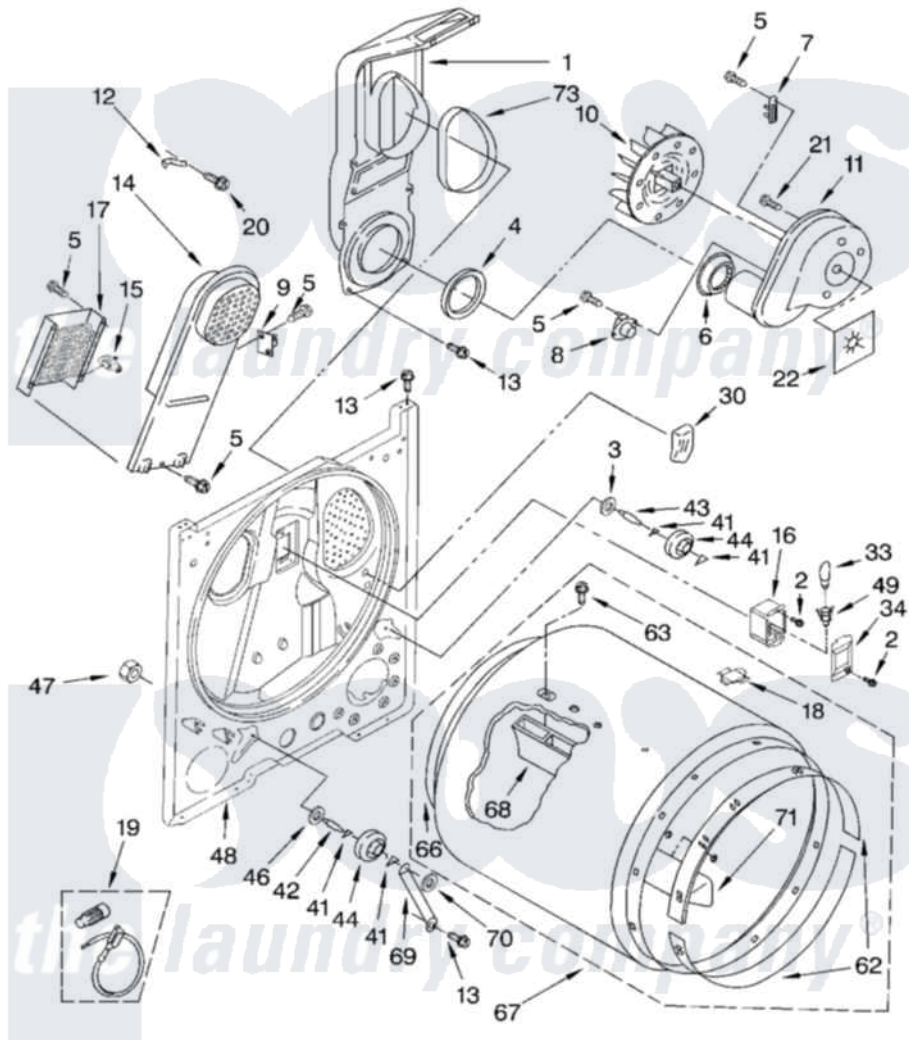

# Whirlpool LEN2000KT1 03 - BULKHEAD PARTS

## BULKHEAD PARTS

For Models: LEN2000KQ1, LEN2000KT1  
(Designer White) (Biscuit)

4377998

5

Whirlpool [Residential Whirlpool LEN2000KT1 Dryer Parts](#) Parts Diagram 03 - BULKHEAD PARTS

[Click on the part number to view part](#)

Item	Original Part Number	Replaced By	Status	Part Description
1	<a href="#">348368</a>			Lint Chute Assembly
2	487909	<a href="#">488729</a>		Screw
3	<a href="#">3388703</a>			Washer, Support
4	<a href="#">347139</a>			Seal, Lint Chute
5	<a href="#">90767</a>			Screw, 8A X 3/8 HeX Washer Head Tapping
6	<a href="#">696302</a>			Shield, Exhaust
7	<a href="#">3392519</a>			Thermal Limiter
8	<a href="#">8318268</a>			Thermostat, Internal-Bias
9	3977393	<a href="#">279816</a>		Cutoff-Tml
10	<a href="#">694089</a>			Wheel, Blower
11	3405016	<a href="#">8577230</a>		Housing, Blower
12	3398161			CLIP
13	343641	<a href="#">681414</a>		Screw, 10AB X 1/2
14	3397566	<a href="#">8541818</a>		Box, Heater
15	<a href="#">3977767</a>			Thermostat, High Limit 250 F
16	<a href="#">3977373</a>			Bracket, Drum Light