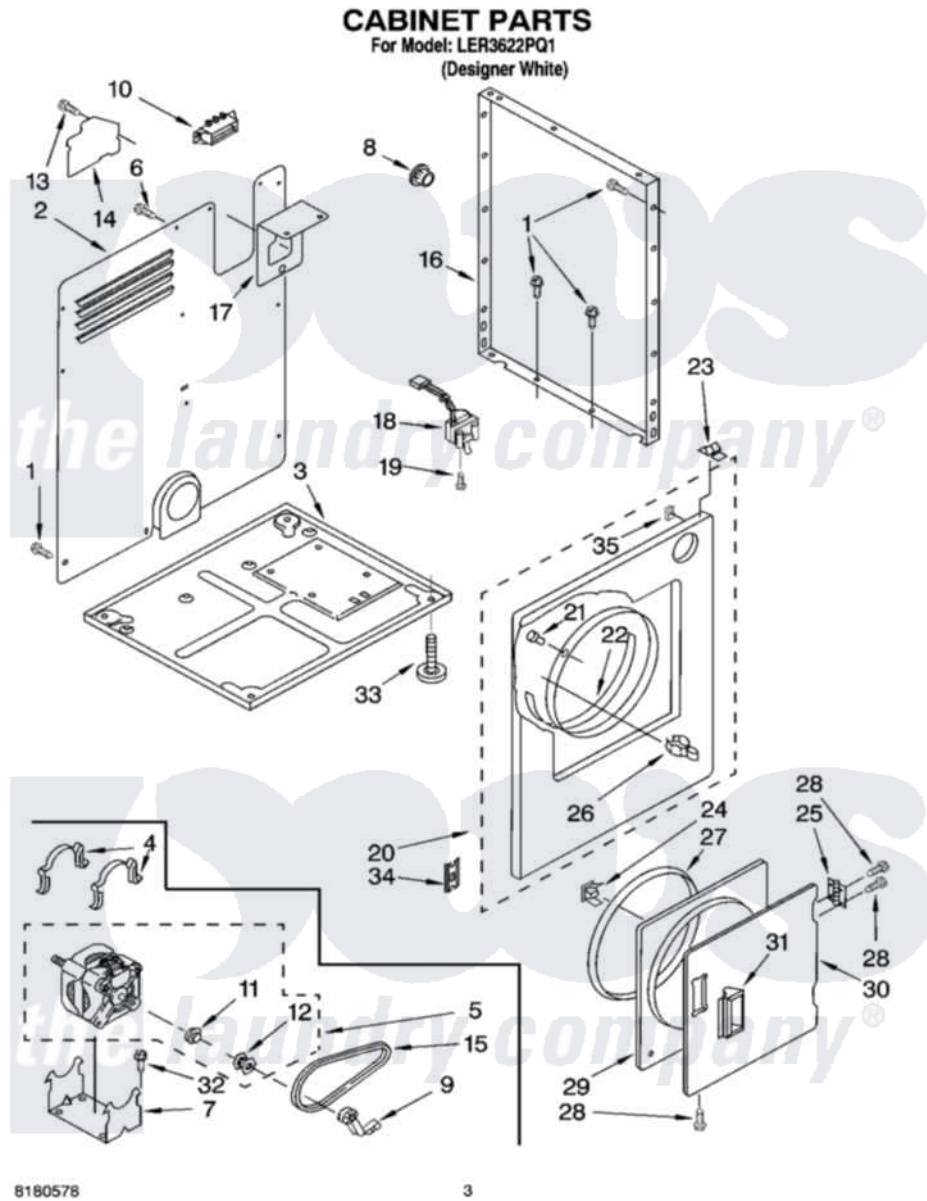

# Whirlpool LER3622PQ1 02 - CABINET PARTS

Whirlpool [Residential Whirlpool LER3622PQ1 Dryer Parts](#) Parts Diagram 02 - CABINET PARTS  
Click on the part number to view part

Item	Original Part Number	Replaced By	Status	Part Description
1	343641	<a href="#">681414</a>		Screw, 10AB X 1/2
2	695201	<a href="#">280050</a>		Relief-Strain
3	<a href="#">348726</a>			Base Assembly
4	<a href="#">660658</a>			Clamp, Motor Mounting 343481 685441
5	8538265	<a href="#">8539558</a>		Motor-Drive
6	697776	<a href="#">4331106</a>		Screw, No.10-32 X 7/16
7	<a href="#">696541</a>			Bracket, Motor
8	<a href="#">8066084</a>			Bushing, Snap
9	<a href="#">691366</a>			Idler And Pulley Assembly
10	<a href="#">3397659</a>			Block, Terminal
11	<a href="#">3393657</a>			Restrainer, Belt
12	<a href="#">8066051</a>			Pulley, Motor
13	3393008	<a href="#">308685</a>		Side Trim )
14	<a href="#">3396795</a>			Cover, Terminal Block
15	8066064	<a href="#">3394652</a>		Belt, Drive
16	<a href="#">348705</a>			Panel, Side

17	690259	<a href="#">279304</a>	Block-Term
18	3406104	<a href="#">3406105</a>	Door Switch Assembly
19	697773	<a href="#">3395530</a>	Screw
20	693943	<a href="#">280044</a>	Panel
21	685203	<a href="#">279220</a>	Clip
22	8066123	<a href="#">279264</a>	Air Channel Box
23	<a href="#">345670</a>		Lock, Top
24	<a href="#">3389441</a>		Door Catch Assembly
25	<a href="#">348023</a>		Hinge And Pin Assembly
26	696144	<a href="#">279570</a>	Latch
27	<a href="#">3390734</a>		Seal, Door
28	<a href="#">694091</a>		Trim, Side Right Hand
29	695656	<a href="#">280077</a>	Door
30	<a href="#">348205</a>		Door, Front
31	<a href="#">8562104</a>		Handle, Door
32	<a href="#">3390631</a>		Screw, 10-16 X 3/8
33	<a href="#">233550</a>		Foot
34	<a href="#">3394083</a>		Clip, Front Panel
35	<a href="#">98234</a>		Clip, U-Bend